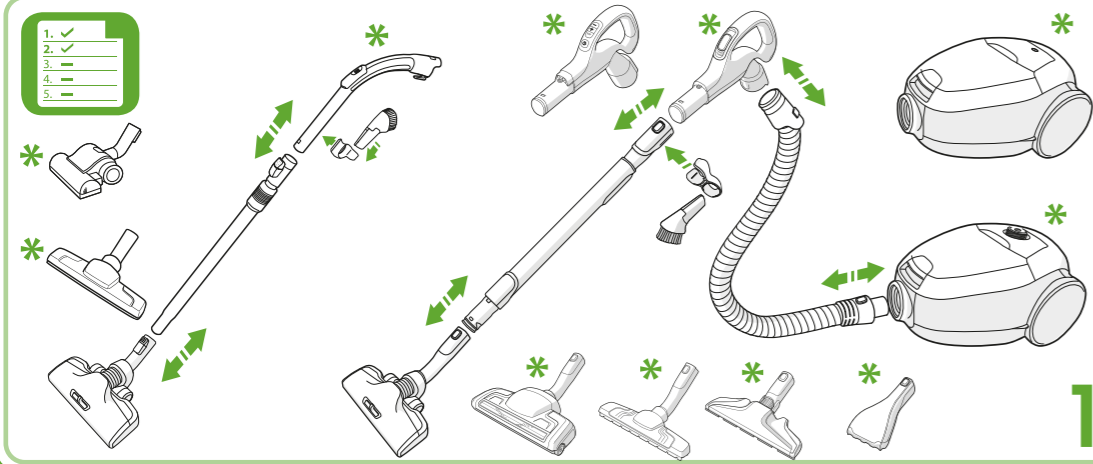

AEG

VX8.2 | SILENCE

* Certain models only | Suivant les modèles | بعض الموديلات فقط | Само определени модели | Pouze u některých modelů | Nur bestimmte Modelle | Kun på visse modeller | Ainult kindlad mudelid | Solo algunos modelos | فقط لبعض الموديلات | Vain tietyt mallit | Ορισμένα μόνο μοντέλα | Samo određeni modeli | Csak egyes típusoknál | Solo per alcuni modelli | Tik tam tikriems modeļiem | Tikai noteiktiem modeļiem | Alleen bepaalde modellen | Kun enkelte modeller | Tyko niektóre modele | Solo alguns modelos | Doar pentru anumite modele | Только отдельные модели | Bara vissa modeller | Le določeni modeli | Len určité modely | Само код одређених модела | Yalnızca bazı modellerde | Залежно від моделі

R Recommended nozzle | Brosse recommandée | فرشاة الموصى بها | Препоръчителна дюза | Doporučená hubice | Empfohlene Düse | Anbefalet mundstykke | Soovitustlik otsak | Cepillo recomendado | نازلہای توصیه شده | Suositeltava suulake | Συνιστώμενο ακροφύσιο | Preporučeni nastavak | Ajánlott szivófej | Spazzola consigliata | Rekomenduojamas antgalis | Leticams uzgalis | Aanbevolen mondstuk | Anbefalt munstykke | Zalecana dysza | Escova recomendada | Perie recomandată | Рекомендованная насадка | Rekomenderat munstycke | Priporočni nastavek | Odporúčaná hubica | Препоручени наставка | Önerilen başlık | Рекомендована насадка