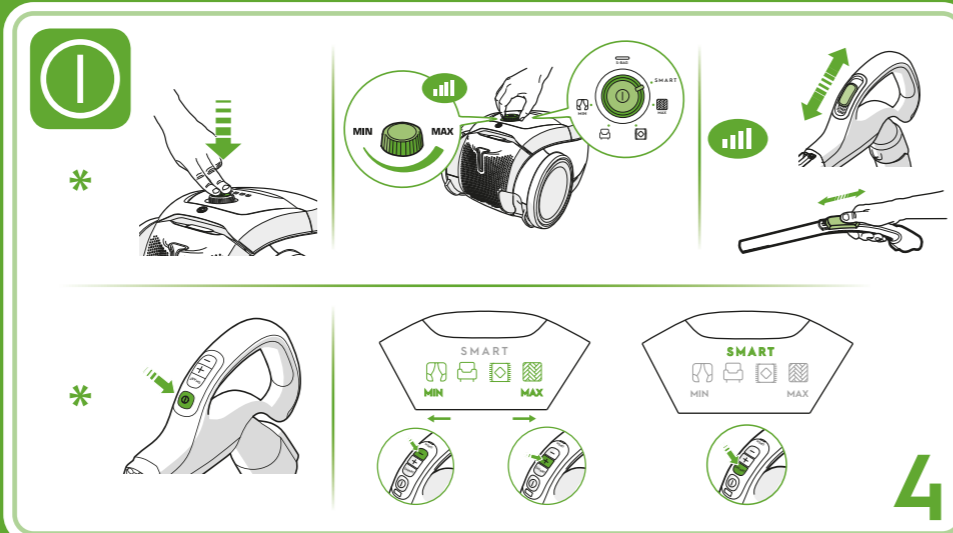

AEG

VX8.2 | SILENCE

* Certain models only | Suivant les modèles | بعض الموديلات فقط | Само определени модели | Pouze u některých modelů | Nur bestimmte Modelle | Kun på visse modeller | Ainult kindlad mudelid | Solo algunos modelos | فقط لبعض الموديلات | Vain tietyt mallit | Ορισμένα μόνο μοντέλα | Samo određeni modeli | Csak egyes típusoknál | Solo per alcuni modelli | Tik tam tikriems modeļiem | Tikai noteiktiem modeļiem | Alleen bepaalde modellen | Kun enkelte modeller | Tyko niektóre modele | Solo alguns modelos | Doar pentru anumite modele | Только отдельные модели | Bara vissa modeller | Le določeni modeli | Len určité modely | Само код одређених модела | Yalnızca bazı modellerde | Залежно від моделі