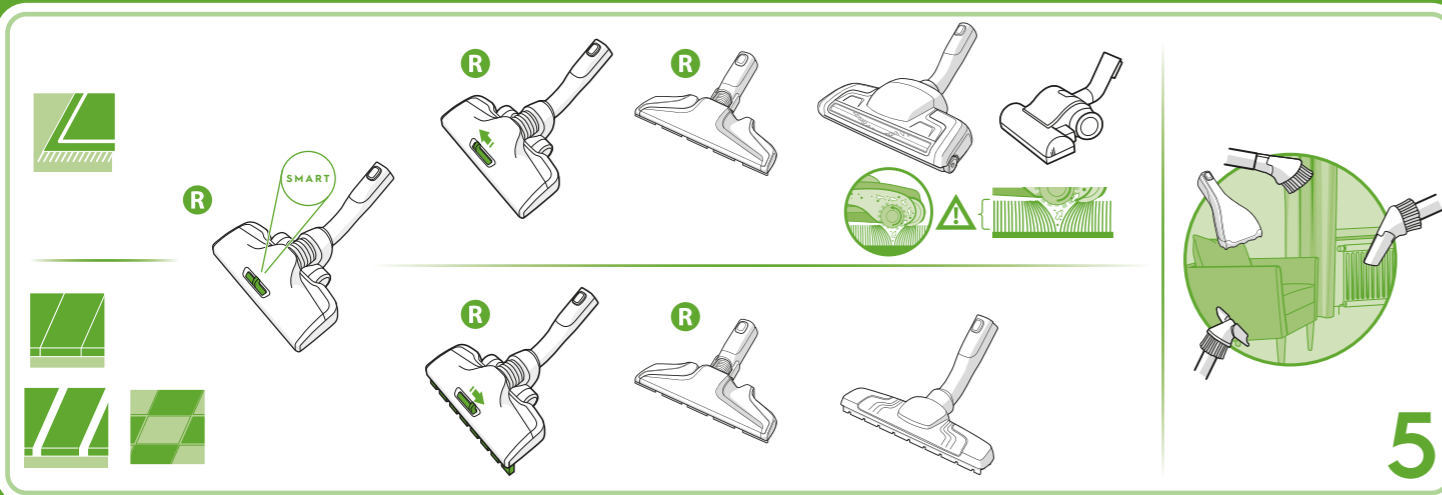

R Recommended nozzle | Brosse recommandée | فرشاة الموصى بها | Препоръчителна дюза | Doporučená hubice | Empfohlene Düse | Anbefalet mundstykke | Soovitustlik otsak | Cepillo recomendado | نازلہای توصیه شده | Suositeltava suulake | Συνιστώμενο ακροφύσιο | Preporučeni nastavak | Ajánlott szivófej | Spazzola consigliata | Rekomenduojamas antgalis | Leticams uzgalis | Aanbevolen mondstuk | Anbefalt munstykke | Zalecana dysza | Escova recomendada | Perie recomandată | Рекомендованная насадка | Rekomenderat munstycke | Priporočni nastavek | Odporúčaná hubica | Препоручени наставка | Önerilen başlık | Рекомендована насадка