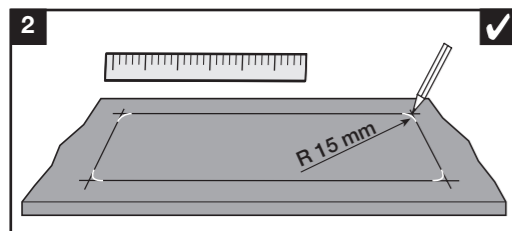

## BLANCO SILGRANIT®

141 900 04/2023

✓ OK  
✗ not OK

	+2 mm / -1 mm		C
	A	B	
BLANCO ADON XL 6 S	960 mm	460 mm	+3,5 mm
BLANCO ADIRA 45 S	760 mm	480 mm	- 4,5 mm
BLANCO ADIRA 6 S	980 mm	480 mm	- 4,5 mm
BLANCO ADIRA XL 6 S	980 mm	480 mm	- 4,5 mm
BLANCO ARTAGO 6	490 mm	490 mm	+55 mm
BLANCO AXIA III 45 S	760 mm	490 mm	+10 mm
BLANCO AXIA III 5 S	895 mm	490 mm	-15,5 mm
BLANCO AXIA III 6 S	980 mm	490 mm	-15 mm
BLANCO AXIA III XL 6 S	980 mm	490 mm	-15 mm
BLANCO CLASSIC Neo 45 S	760 mm	490 mm	+3 mm
BLANCO CLASSIC Neo 5 S	895 mm	490 mm	+3 mm
BLANCO CLASSIC Neo 6 S	980 mm	490 mm	+3 mm
BLANCO CLASSIC Neo XL 6 S	980 mm	490 mm	+3 mm
BLANCO COLLECTIS 6 S	984 mm	494 mm	-5 mm
BLANCO DALAGO 45	445 mm	490 mm	-3 mm
BLANCO DALAGO 5	495 mm	490 mm	-3 mm
BLANCO DALAGO 6	595 mm	490 mm	-3 mm
BLANCO DALAGO 8	795 mm	490 mm	-3 mm
BLANCO ELON 45 S	630 mm	480 mm	-16 mm
BLANCO ELON XL 6 S	760 mm	480 mm	-16 mm
BLANCO ELON XL 8 S	840 mm	480 mm	-100 mm
BLANCO ENOS 40 S	660 mm	480 mm	+0 mm
BLANCO ETAGON 6	588 mm	498 mm	-6 mm
BLANCO ETAGON 8	768 mm	498 mm	-16 mm
BLANCO FARON XL 6 S	980 mm	480 mm	+16 mm
BLANCO FAVOS 45 S	842 mm	417 mm	+10 mm
BLANCO FAVOS Mini	762 mm	417 mm	+10 mm
BLANCO FAVOS 6 S	842 mm	417 mm	-30 mm
BLANCO FAVUM 45 S	840 mm	415 mm	-5 mm
BLANCO FAVUM XL 6 S	840 mm	415 mm	-5 mm
BLANCO LEGRA 45 S	760 mm	480 mm	+0 mm
BLANCO LEGRA 6	565 mm	480 mm	+17,5 mm
BLANCO LEGRA 6 S	980 mm	480 mm	+0 mm
BLANCO LEGRA 6 S Compact	760 mm	480 mm	-24 mm
BLANCO LEGRA XL 6 S	840 mm	480 mm	-3 mm
BLANCO LEGRA 8	760 mm	480 mm	-20 mm
BLANCO LEGRA 8 S	1140 mm	480 mm	-4 mm
BLANCO LEXA 40 S	660 mm	480 mm	-4 mm
BLANCO LEXA 45 S	840 mm	480 mm	-3 mm
BLANCO LEXA 5 S	930 mm	480 mm	-4 mm
BLANCO LEXA 6 S	980 mm	480 mm	-4 mm
BLANCO LEXA 8	760 mm	480 mm	-20 mm
BLANCO LEXA 8 S	1140 mm	480 mm	-20 mm