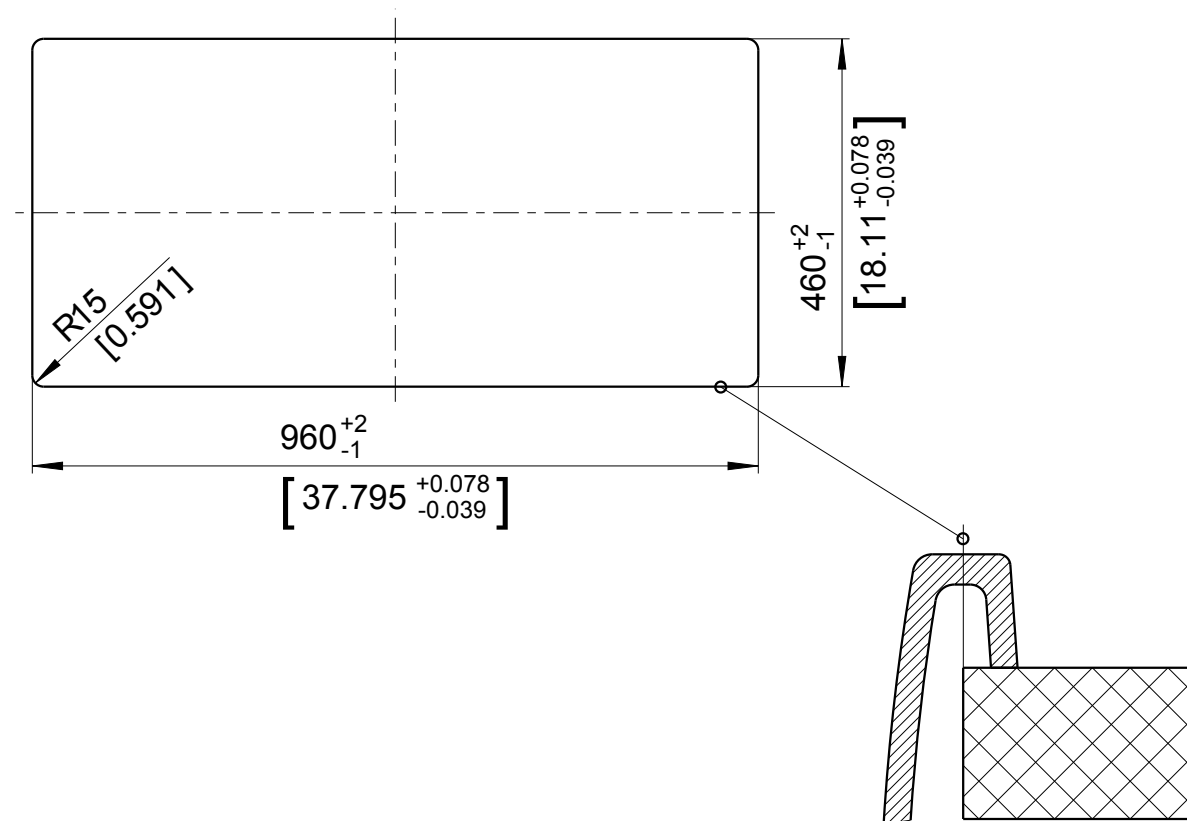

mm  
[inch]

**BLANCO**

BLANCOADON XL 6S

Änderungen vorbehalten. Aktuellste Version im Internet.  
Subject to modifications. Latest version on the internet.

Silgranit®

M 1:10

02/2013

adon\_xl\_6S\_g\_ia

1000304137