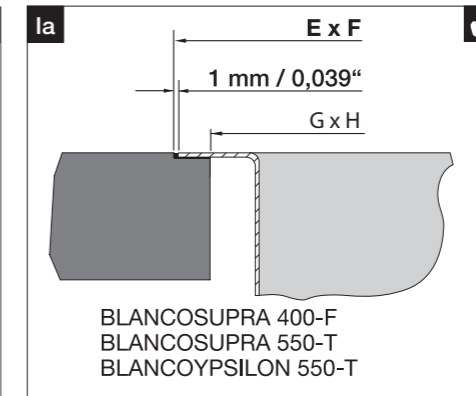

✓ OK  
 ✗ not OK

BLANCO IF

BLANCO GmbH + Co KG  
 Technischer Kundendienst  
 Tel.: +49 7045 44-81 419  
 info@blanco.de · www.blanco.de

✓ OK  
✗ not OK

✓ OK  
✗ not OK

	+2mm/+0,079" / -1mm/-0,039"							
	A (mm / inch)	B (mm / inch)	C (mm / inch)	R (mm / inch)				
BLANCOAXIS II 45 S-IF	839 mm	33,031"	489 mm	19,252"	+ 9,5 mm	+ 0,374"	15 mm	0,591"
BLANCOAXIS 5 S-IF	894 mm	35,197"	489 mm	19,252"	+ 16 mm	+ 0,630"	15 mm	0,591"
BLANCOAXIS II 5 S-IF	894 mm	35,197"	489 mm	19,252"	+ 16 mm	+ 0,630"	15 mm	0,591"
BLANCOAXIS 6 S-IF	979 mm	38,543"	489 mm	19,252"	+ 7,5 mm	+ 0,295"	15 mm	0,591"
BLANCOAXIS II 6 S-IF	979 mm	38,543"	489 mm	19,252"	+ 7,5 mm	+ 0,295"	15 mm	0,591"
BLANCOCLASSIC 45 S-IF	839 mm	33,031"	489 mm	19,252"	+ 7mm	+0,276 "	15 mm	0,591"
BLANCOCLASSIC 6 S-IF (GB)	979 mm	38,543"	489 mm	19,252"	+ 7 mm	+0,276 "	15 mm	0,591"
BLANCOCLASSIC PRO 45S - IF	839 mm	33,031"	489 mm	19,252"	+ 7 mm	+0,276 "	15 mm	0,591"
BLANCOCLASSIC PRO 5S - IF	894 mm	35,197"	489 mm	19,252"	+ 7 mm	+0,276 "	15 mm	0,591"
BLANCOCLASSIC PRO 6S - IF	979 mm	38,543"	489 mm	19,252"	+ 4 mm	+0,157"	15 mm	0,591"
BLANCOMEDIAN 45S - IF	836 mm	32,913"	476 mm	18,740"	7 mm	0,276"	15 mm	0,591"
BLANCOMEDIAN 6S - IF	976 mm	38,425"	476 mm	18,740"	-7 mm	-0,276"	15 mm	0,591"
BLANCOMEDIAN XL 6S - IF	976 mm	38,425"	476 mm	18,740"	-6 mm	-0,236"	15 mm	0,591"
BLANCOMEDIAN 8S - IF	1136 mm	44,724"	476 mm	18,740"	-7 mm	-0,276"	15 mm	0,591"
BLANCOMEDIAN 9 - IF	836 mm	32,913"	476 mm	18,740"	-32 mm	-1,260"	15 mm	0,591"
BLANCORONIS-IF	Ø 514 mm	Ø 20,236"			- 24 mm	- 0,945"		
BLANCOSTATURA 6-IF CRYSTAL	585 mm	23,031"	505 mm	19,882"	- 12 mm	- 0,472"	15 mm	0,591"
BLANCOSTATURA 6-IF	585 mm	23,031"	505 mm	19,882"	- 12 mm	- 0,472"	15 mm	0,591"
BLANCOSTATURA 6-IF/W70 CRYSTAL	585 mm	23,031"	575 mm	22,638"	- 12 mm	- 0,472"	15 mm	0,591"
BLANCOSTATURA 6-IF/W70	585 mm	23,031"	575 mm	22,638"	- 12 mm	- 0,472"	15 mm	0,591"
BLANCOSTATURA 6 S-IF	975 mm	38,386"	505 mm	19,882"	- 12 mm	- 0,472"	15 mm	0,591"
BLANCOSTRATO 6 S-IF	979 mm	38,543"	489 mm	19,252"	+ 19,5 mm	+ 0,768"	15 mm	0,591"
BLANCOSTRATO PRO 5 S-IF	979 mm	38,543"	489 mm	19,252"	+ 19,5 mm	+ 0,768"	15 mm	0,591"
BLANCOVEKTRIS 6 S-IF	979 mm	38,543"	489 mm	19,252"	+ 7,5 mm	+ 0,295"	15 mm	0,591"