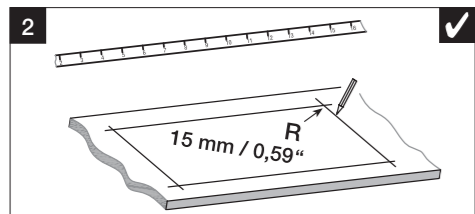

✓ OK  
 ✗ not OK

BLANCO IF

BLANCO GmbH + Co KG  
 Technischer Kundendienst  
 Tel.: +49 7045 44-81 419  
 info@blanco.de · www.blanco.de

✓ OK  
✗ not OK

✓ OK  
✗ not OK

	+2mm/+0,079" / -1mm/-0,039"							
	A (mm / inch)	B (mm / inch)	C (mm / inch)	R (mm / inch)				
BLANCOAXIS II 45 S-IF	839 mm	33,031"	489 mm	19,252"	+ 9,5 mm	+ 0,374"	15 mm	0,591"
BLANCOAXIS 5 S-IF	894 mm	35,197"	489 mm	19,252"	+ 16 mm	+ 0,630"	15 mm	0,591"
BLANCOAXIS II 5 S-IF	894 mm	35,197"	489 mm	19,252"	+ 16 mm	+ 0,630"	15 mm	0,591"
BLANCOAXIS 6 S-IF	979 mm	38,543"	489 mm	19,252"	+ 7,5 mm	+ 0,295"	15 mm	0,591"
BLANCOAXIS II 6 S-IF	979 mm	38,543"	489 mm	19,252"	+ 7,5 mm	+ 0,295"	15 mm	0,591"
BLANCOCLASSIC 45 S-IF	839 mm	33,031"	489 mm	19,252"	+ 7mm	+0,276 "	15 mm	0,591"
BLANCOCLASSIC 6 S-IF (GB)	979 mm	38,543"	489 mm	19,252"	+ 7 mm	+0,276 "	15 mm	0,591"
BLANCOCLASSIC PRO 45S - IF	839 mm	33,031"	489 mm	19,252"	+ 7 mm	+0,276 "	15 mm	0,591"
BLANCOCLASSIC PRO 5S - IF	894 mm	35,197"	489 mm	19,252"	+ 7 mm	+0,276 "	15 mm	0,591"
BLANCOCLASSIC PRO 6S - IF	979 mm	38,543"	489 mm	19,252"	+ 4 mm	+0,157"	15 mm	0,591"
BLANCOMEDIAN 45S - IF	836 mm	32,913"	476 mm	18,740"	7 mm	0,276"	15 mm	0,591"
BLANCOMEDIAN 6S - IF	976 mm	38,425"	476 mm	18,740"	-7 mm	-0,276"	15 mm	0,591"
BLANCOMEDIAN XL 6S - IF	976 mm	38,425"	476 mm	18,740"	-6 mm	-0,236"	15 mm	0,591"
BLANCOMEDIAN 8S - IF	1136 mm	44,724"	476 mm	18,740"	-7 mm	-0,276"	15 mm	0,591"
BLANCOMEDIAN 9 - IF	836 mm	32,913"	476 mm	18,740"	-32 mm	-1,260"	15 mm	0,591"
BLANCORONIS-IF	Ø 514 mm	Ø 20,236"			- 24 mm	- 0,945"		
BLANCOSTATURA 6-IF CRYSTAL	585 mm	23,031"	505 mm	19,882"	- 12 mm	- 0,472"	15 mm	0,591"
BLANCOSTATURA 6-IF	585 mm	23,031"	505 mm	19,882"	- 12 mm	- 0,472"	15 mm	0,591"
BLANCOSTATURA 6-IF/W70 CRYSTAL	585 mm	23,031"	575 mm	22,638"	- 12 mm	- 0,472"	15 mm	0,591"
BLANCOSTATURA 6-IF/W70	585 mm	23,031"	575 mm	22,638"	- 12 mm	- 0,472"	15 mm	0,591"
BLANCOSTATURA 6 S-IF	975 mm	38,386"	505 mm	19,882"	- 12 mm	- 0,472"	15 mm	0,591"
BLANCOSTRATO 6 S-IF	979 mm	38,543"	489 mm	19,252"	+ 19,5 mm	+ 0,768"	15 mm	0,591"
BLANCOSTRATO PRO 5 S-IF	979 mm	38,543"	489 mm	19,252"	+ 19,5 mm	+ 0,768"	15 mm	0,591"
BLANCOVEKTRIS 6 S-IF	979 mm	38,543"	489 mm	19,252"	+ 7,5 mm	+ 0,295"	15 mm	0,591"