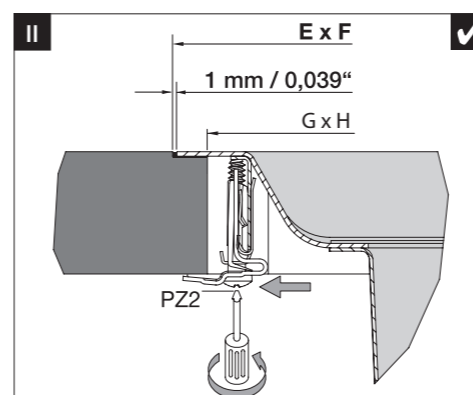

✓ OK  
 ✗ not OK

BLANCO IF

BLANCO GmbH + Co KG  
 Technischer Kundendienst  
 Tel.: +49 7045 44-81 419  
 info@blanco.de · www.blanco.de

✓ OK  
✗ not OK

✓ OK  
✗ not OK

	+2mm/+0,079" / -1mm/-0,039"							
	A (mm / inch)	B (mm / inch)	C (mm / inch)	R (mm / inch)				
BLANCOAXIS II 45 S-IF	839 mm	33,031"	489 mm	19,252"	+ 9,5 mm	+ 0,374"	15 mm	0,591"
BLANCOAXIS 5 S-IF	894 mm	35,197"	489 mm	19,252"	+ 16 mm	+ 0,630"	15 mm	0,591"
BLANCOAXIS II 5 S-IF	894 mm	35,197"	489 mm	19,252"	+ 16 mm	+ 0,630"	15 mm	0,591"
BLANCOAXIS 6 S-IF	979 mm	38,543"	489 mm	19,252"	+ 7,5 mm	+ 0,295"	15 mm	0,591"
BLANCOAXIS II 6 S-IF	979 mm	38,543"	489 mm	19,252"	+ 7,5 mm	+ 0,295"	15 mm	0,591"
BLANCOCLASSIC 45 S-IF	839 mm	33,031"	489 mm	19,252"	+ 7mm	+0,276 "	15 mm	0,591"
BLANCOCLASSIC 6 S-IF (GB)	979 mm	38,543"	489 mm	19,252"	+ 7 mm	+0,276 "	15 mm	0,591"
BLANCOCLASSIC PRO 45S - IF	839 mm	33,031"	489 mm	19,252"	+ 7 mm	+0,276 "	15 mm	0,591"
BLANCOCLASSIC PRO 5S - IF	894 mm	35,197"	489 mm	19,252"	+ 7 mm	+0,276 "	15 mm	0,591"
BLANCOCLASSIC PRO 6S - IF	979 mm	38,543"	489 mm	19,252"	+ 4 mm	+0,157"	15 mm	0,591"
BLANCOMEDIAN 45S - IF	836 mm	32,913"	476 mm	18,740"	7 mm	0,276"	15 mm	0,591"
BLANCOMEDIAN 6S - IF	976 mm	38,425"	476 mm	18,740"	-7 mm	-0,276"	15 mm	0,591"
BLANCOMEDIAN XL 6S - IF	976 mm	38,425"	476 mm	18,740"	-6 mm	-0,236"	15 mm	0,591"
BLANCOMEDIAN 8S - IF	1136 mm	44,724"	476 mm	18,740"	-7 mm	-0,276"	15 mm	0,591"
BLANCOMEDIAN 9 - IF	836 mm	32,913"	476 mm	18,740"	-32 mm	-1,260"	15 mm	0,591"
BLANCORONIS-IF	Ø 514 mm	Ø 20,236"			- 24 mm	- 0,945"		
BLANCOSTATURA 6-IF CRYSTAL	585 mm	23,031"	505 mm	19,882"	- 12 mm	- 0,472"	15 mm	0,591"
BLANCOSTATURA 6-IF	585 mm	23,031"	505 mm	19,882"	- 12 mm	- 0,472"	15 mm	0,591"
BLANCOSTATURA 6-IF/W70 CRYSTAL	585 mm	23,031"	575 mm	22,638"	- 12 mm	- 0,472"	15 mm	0,591"
BLANCOSTATURA 6-IF/W70	585 mm	23,031"	575 mm	22,638"	- 12 mm	- 0,472"	15 mm	0,591"
BLANCOSTATURA 6 S-IF	975 mm	38,386"	505 mm	19,882"	- 12 mm	- 0,472"	15 mm	0,591"
BLANCOSTRATO 6 S-IF	979 mm	38,543"	489 mm	19,252"	+ 19,5 mm	+ 0,768"	15 mm	0,591"
BLANCOSTRATO PRO 5 S-IF	979 mm	38,543"	489 mm	19,252"	+ 19,5 mm	+ 0,768"	15 mm	0,591"
BLANCOVEKTRIS 6 S-IF	979 mm	38,543"	489 mm	19,252"	+ 7,5 mm	+ 0,295"	15 mm	0,591"