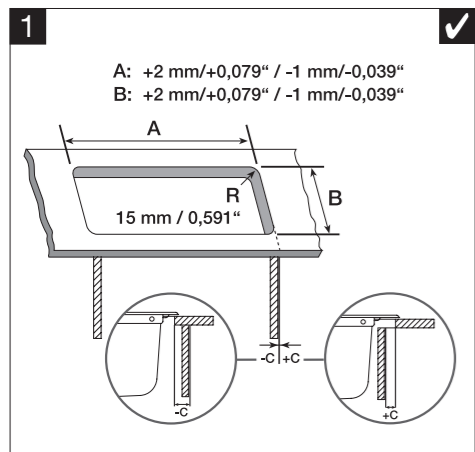

✓ OK  
 ✗ not OK

BLANCO IF

BLANCO GmbH + Co KG  
 Technischer Kundendienst  
 Tel.: +49 7045 44-81 419  
 info@blanco.de · www.blanco.de

✓ OK  
✗ not OK

✓ OK  
✗ not OK

	+2mm/+0,079" / -1mm/-0,039"							
	A (mm / inch)	B (mm / inch)	C (mm / inch)	R (mm / inch)				
BLANCOAXIS II 45 S-IF	839 mm	33,031"	489 mm	19,252"	+ 9,5 mm	+ 0,374"	15 mm	0,591"
BLANCOAXIS 5 S-IF	894 mm	35,197"	489 mm	19,252"	+ 16 mm	+ 0,630"	15 mm	0,591"
BLANCOAXIS II 5 S-IF	894 mm	35,197"	489 mm	19,252"	+ 16 mm	+ 0,630"	15 mm	0,591"
BLANCOAXIS 6 S-IF	979 mm	38,543"	489 mm	19,252"	+ 7,5 mm	+ 0,295"	15 mm	0,591"
BLANCOAXIS II 6 S-IF	979 mm	38,543"	489 mm	19,252"	+ 7,5 mm	+ 0,295"	15 mm	0,591"
BLANCOCLASSIC 45 S-IF	839 mm	33,031"	489 mm	19,252"	+ 7mm	+0,276 "	15 mm	0,591"
BLANCOCLASSIC 6 S-IF (GB)	979 mm	38,543"	489 mm	19,252"	+ 7 mm	+0,276 "	15 mm	0,591"
BLANCOCLASSIC PRO 45S - IF	839 mm	33,031"	489 mm	19,252"	+ 7 mm	+0,276 "	15 mm	0,591"
BLANCOCLASSIC PRO 5S - IF	894 mm	35,197"	489 mm	19,252"	+ 7 mm	+0,276 "	15 mm	0,591"
BLANCOCLASSIC PRO 6S - IF	979 mm	38,543"	489 mm	19,252"	+ 4 mm	+0,157"	15 mm	0,591"
BLANCOMEDIAN 45S - IF	836 mm	32,913"	476 mm	18,740"	7 mm	0,276"	15 mm	0,591"
BLANCOMEDIAN 6S - IF	976 mm	38,425"	476 mm	18,740"	-7 mm	-0,276"	15 mm	0,591"
BLANCOMEDIAN XL 6S - IF	976 mm	38,425"	476 mm	18,740"	-6 mm	-0,236"	15 mm	0,591"
BLANCOMEDIAN 8S - IF	1136 mm	44,724"	476 mm	18,740"	-7 mm	-0,276"	15 mm	0,591"
BLANCOMEDIAN 9 - IF	836 mm	32,913"	476 mm	18,740"	-32 mm	-1,260"	15 mm	0,591"
BLANCORONIS-IF	Ø 514 mm	Ø 20,236"			- 24 mm	- 0,945"		
BLANCOSTATURA 6-IF CRYSTAL	585 mm	23,031"	505 mm	19,882"	- 12 mm	- 0,472"	15 mm	0,591"
BLANCOSTATURA 6-IF	585 mm	23,031"	505 mm	19,882"	- 12 mm	- 0,472"	15 mm	0,591"
BLANCOSTATURA 6-IF/W70 CRYSTAL	585 mm	23,031"	575 mm	22,638"	- 12 mm	- 0,472"	15 mm	0,591"
BLANCOSTATURA 6-IF/W70	585 mm	23,031"	575 mm	22,638"	- 12 mm	- 0,472"	15 mm	0,591"
BLANCOSTATURA 6 S-IF	975 mm	38,386"	505 mm	19,882"	- 12 mm	- 0,472"	15 mm	0,591"
BLANCOSTRATO 6 S-IF	979 mm	38,543"	489 mm	19,252"	+ 19,5 mm	+ 0,768"	15 mm	0,591"
BLANCOSTRATO PRO 5 S-IF	979 mm	38,543"	489 mm	19,252"	+ 19,5 mm	+ 0,768"	15 mm	0,591"
BLANCOVEKTRIS 6 S-IF	979 mm	38,543"	489 mm	19,252"	+ 7,5 mm	+ 0,295"	15 mm	0,591"