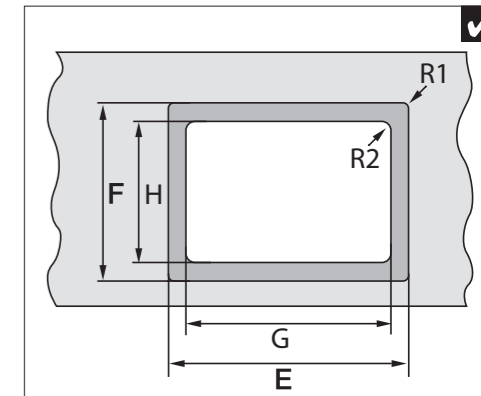

✓ OK  
 ✗ not OK

BLANCO IF

BLANCO GmbH + Co KG  
 Technischer Kundendienst  
 Tel.: +49 7045 44-81 419  
 info@blanco.de · www.blanco.de

✓ OK  
✗ not OK

✓ OK  
✗ not OK

	+2mm/+0,079" / -1mm/-0,039"							
	A (mm / inch)	B (mm / inch)	C (mm / inch)	R (mm / inch)				
BLANCOAXIS II 45 S-IF	839 mm	33,031"	489 mm	19,252"	+ 9,5 mm	+ 0,374"	15 mm	0,591"
BLANCOAXIS 5 S-IF	894 mm	35,197"	489 mm	19,252"	+ 16 mm	+ 0,630"	15 mm	0,591"
BLANCOAXIS II 5 S-IF	894 mm	35,197"	489 mm	19,252"	+ 16 mm	+ 0,630"	15 mm	0,591"
BLANCOAXIS 6 S-IF	979 mm	38,543"	489 mm	19,252"	+ 7,5 mm	+ 0,295"	15 mm	0,591"
BLANCOAXIS II 6 S-IF	979 mm	38,543"	489 mm	19,252"	+ 7,5 mm	+ 0,295"	15 mm	0,591"
BLANCOCLASSIC 45 S-IF	839 mm	33,031"	489 mm	19,252"	+ 7mm	+0,276 "	15 mm	0,591"
BLANCOCLASSIC 6 S-IF (GB)	979 mm	38,543"	489 mm	19,252"	+ 7 mm	+0,276 "	15 mm	0,591"
BLANCOCLASSIC PRO 45S - IF	839 mm	33,031"	489 mm	19,252"	+ 7 mm	+0,276 "	15 mm	0,591"
BLANCOCLASSIC PRO 5S - IF	894 mm	35,197"	489 mm	19,252"	+ 7 mm	+0,276 "	15 mm	0,591"
BLANCOCLASSIC PRO 6S - IF	979 mm	38,543"	489 mm	19,252"	+ 4 mm	+0,157"	15 mm	0,591"
BLANCOMEDIAN 45S - IF	836 mm	32,913"	476 mm	18,740"	7 mm	0,276"	15 mm	0,591"
BLANCOMEDIAN 6S - IF	976 mm	38,425"	476 mm	18,740"	-7 mm	-0,276"	15 mm	0,591"
BLANCOMEDIAN XL 6S - IF	976 mm	38,425"	476 mm	18,740"	-6 mm	-0,236"	15 mm	0,591"
BLANCOMEDIAN 8S - IF	1136 mm	44,724"	476 mm	18,740"	-7 mm	-0,276"	15 mm	0,591"
BLANCOMEDIAN 9 - IF	836 mm	32,913"	476 mm	18,740"	-32 mm	-1,260"	15 mm	0,591"
BLANCORONIS-IF	Ø 514 mm	Ø 20,236"			- 24 mm	- 0,945"		
BLANCOSTATURA 6-IF CRYSTAL	585 mm	23,031"	505 mm	19,882"	- 12 mm	- 0,472"	15 mm	0,591"
BLANCOSTATURA 6-IF	585 mm	23,031"	505 mm	19,882"	- 12 mm	- 0,472"	15 mm	0,591"
BLANCOSTATURA 6-IF/W70 CRYSTAL	585 mm	23,031"	575 mm	22,638"	- 12 mm	- 0,472"	15 mm	0,591"
BLANCOSTATURA 6-IF/W70	585 mm	23,031"	575 mm	22,638"	- 12 mm	- 0,472"	15 mm	0,591"
BLANCOSTATURA 6 S-IF	975 mm	38,386"	505 mm	19,882"	- 12 mm	- 0,472"	15 mm	0,591"
BLANCOSTRATO 6 S-IF	979 mm	38,543"	489 mm	19,252"	+ 19,5 mm	+ 0,768"	15 mm	0,591"
BLANCOSTRATO PRO 5 S-IF	979 mm	38,543"	489 mm	19,252"	+ 19,5 mm	+ 0,768"	15 mm	0,591"
BLANCOVEKTRIS 6 S-IF	979 mm	38,543"	489 mm	19,252"	+ 7,5 mm	+ 0,295"	15 mm	0,591"