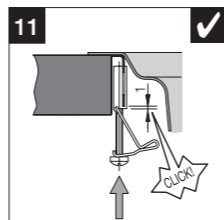

✓ OK  
 ✗ not OK

BLANCO IF

BLANCO GmbH + Co KG  
 Technischer Kundendienst  
 Tel.: +49 7045 44-81 419  
 info@blanco.de · www.blanco.de

✓ OK  
✗ not OK

✓ OK  
✗ not OK

	+2mm/+0,079" / -1mm/-0,039"							
	A (mm / inch)	B (mm / inch)	C (mm / inch)	R (mm / inch)				
BLANCOAXIS II 45 S-IF	839 mm	33,031"	489 mm	19,252"	+ 9,5 mm	+ 0,374"	15 mm	0,591"
BLANCOAXIS 5 S-IF	894 mm	35,197"	489 mm	19,252"	+ 16 mm	+ 0,630"	15 mm	0,591"
BLANCOAXIS II 5 S-IF	894 mm	35,197"	489 mm	19,252"	+ 16 mm	+ 0,630"	15 mm	0,591"
BLANCOAXIS 6 S-IF	979 mm	38,543"	489 mm	19,252"	+ 7,5 mm	+ 0,295"	15 mm	0,591"
BLANCOAXIS II 6 S-IF	979 mm	38,543"	489 mm	19,252"	+ 7,5 mm	+ 0,295"	15 mm	0,591"
BLANCOCLASSIC 45 S-IF	839 mm	33,031"	489 mm	19,252"	+ 7mm	+0,276 "	15 mm	0,591"
BLANCOCLASSIC 6 S-IF (GB)	979 mm	38,543"	489 mm	19,252"	+ 7 mm	+0,276 "	15 mm	0,591"
BLANCOCLASSIC PRO 45S - IF	839 mm	33,031"	489 mm	19,252"	+ 7 mm	+0,276 "	15 mm	0,591"
BLANCOCLASSIC PRO 5S - IF	894 mm	35,197"	489 mm	19,252"	+ 7 mm	+0,276 "	15 mm	0,591"
BLANCOCLASSIC PRO 6S - IF	979 mm	38,543"	489 mm	19,252"	+ 4 mm	+0,157"	15 mm	0,591"
BLANCOMEDIAN 45S - IF	836 mm	32,913"	476 mm	18,740"	7 mm	0,276"	15 mm	0,591"
BLANCOMEDIAN 6S - IF	976 mm	38,425"	476 mm	18,740"	-7 mm	-0,276"	15 mm	0,591"
BLANCOMEDIAN XL 6S - IF	976 mm	38,425"	476 mm	18,740"	-6 mm	-0,236"	15 mm	0,591"
BLANCOMEDIAN 8S - IF	1136 mm	44,724"	476 mm	18,740"	-7 mm	-0,276"	15 mm	0,591"
BLANCOMEDIAN 9 - IF	836 mm	32,913"	476 mm	18,740"	-32 mm	-1,260"	15 mm	0,591"
BLANCORONIS-IF	Ø 514 mm	Ø 20,236"			- 24 mm	- 0,945"		
BLANCOSTATURA 6-IF CRYSTAL	585 mm	23,031"	505 mm	19,882"	- 12 mm	- 0,472"	15 mm	0,591"
BLANCOSTATURA 6-IF	585 mm	23,031"	505 mm	19,882"	- 12 mm	- 0,472"	15 mm	0,591"
BLANCOSTATURA 6-IF/W70 CRYSTAL	585 mm	23,031"	575 mm	22,638"	- 12 mm	- 0,472"	15 mm	0,591"
BLANCOSTATURA 6-IF/W70	585 mm	23,031"	575 mm	22,638"	- 12 mm	- 0,472"	15 mm	0,591"
BLANCOSTATURA 6 S-IF	975 mm	38,386"	505 mm	19,882"	- 12 mm	- 0,472"	15 mm	0,591"
BLANCOSTRATO 6 S-IF	979 mm	38,543"	489 mm	19,252"	+ 19,5 mm	+ 0,768"	15 mm	0,591"
BLANCOSTRATO PRO 5 S-IF	979 mm	38,543"	489 mm	19,252"	+ 19,5 mm	+ 0,768"	15 mm	0,591"
BLANCOVEKTRIS 6 S-IF	979 mm	38,543"	489 mm	19,252"	+ 7,5 mm	+ 0,295"	15 mm	0,591"