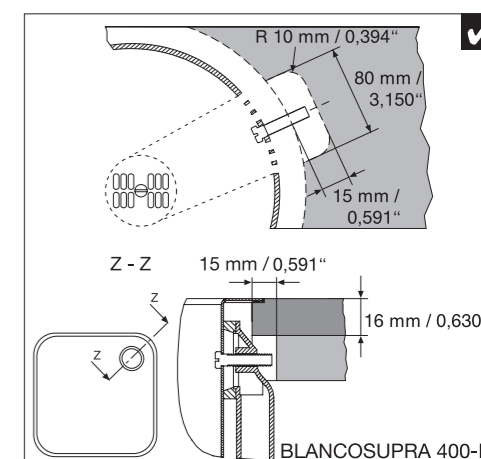

✓ OK  
 ✗ not OK

BLANCO IF

BLANCO GmbH + Co KG  
 Technischer Kundendienst  
 Tel.: +49 7045 44-81 419  
 info@blanco.de · www.blanco.de

✓ OK  
✗ not OK

✓ OK  
✗ not OK

	+2mm/+0,079" / -1mm/-0,039"							
	A (mm / inch)	B (mm / inch)	C (mm / inch)	R (mm / inch)				
BLANCOAXIS II 45 S-IF	839 mm	33,031"	489 mm	19,252"	+ 9,5 mm	+ 0,374"	15 mm	0,591"
BLANCOAXIS 5 S-IF	894 mm	35,197"	489 mm	19,252"	+ 16 mm	+ 0,630"	15 mm	0,591"
BLANCOAXIS II 5 S-IF	894 mm	35,197"	489 mm	19,252"	+ 16 mm	+ 0,630"	15 mm	0,591"
BLANCOAXIS 6 S-IF	979 mm	38,543"	489 mm	19,252"	+ 7,5 mm	+ 0,295"	15 mm	0,591"
BLANCOAXIS II 6 S-IF	979 mm	38,543"	489 mm	19,252"	+ 7,5 mm	+ 0,295"	15 mm	0,591"
BLANCOCLASSIC 45 S-IF	839 mm	33,031"	489 mm	19,252"	+ 7mm	+0,276 "	15 mm	0,591"
BLANCOCLASSIC 6 S-IF (GB)	979 mm	38,543"	489 mm	19,252"	+ 7 mm	+0,276 "	15 mm	0,591"
BLANCOCLASSIC PRO 45S - IF	839 mm	33,031"	489 mm	19,252"	+ 7 mm	+0,276 "	15 mm	0,591"
BLANCOCLASSIC PRO 5S - IF	894 mm	35,197"	489 mm	19,252"	+ 7 mm	+0,276 "	15 mm	0,591"
BLANCOCLASSIC PRO 6S - IF	979 mm	38,543"	489 mm	19,252"	+ 4 mm	+0,157"	15 mm	0,591"
BLANCOMEDIAN 45S - IF	836 mm	32,913"	476 mm	18,740"	7 mm	0,276"	15 mm	0,591"
BLANCOMEDIAN 6S - IF	976 mm	38,425"	476 mm	18,740"	-7 mm	-0,276"	15 mm	0,591"
BLANCOMEDIAN XL 6S - IF	976 mm	38,425"	476 mm	18,740"	-6 mm	-0,236"	15 mm	0,591"
BLANCOMEDIAN 8S - IF	1136 mm	44,724"	476 mm	18,740"	-7 mm	-0,276"	15 mm	0,591"
BLANCOMEDIAN 9 - IF	836 mm	32,913"	476 mm	18,740"	-32 mm	-1,260"	15 mm	0,591"
BLANCORONIS-IF	Ø 514 mm	Ø 20,236"			- 24 mm	- 0,945"		
BLANCOSTATURA 6-IF CRYSTAL	585 mm	23,031"	505 mm	19,882"	- 12 mm	- 0,472"	15 mm	0,591"
BLANCOSTATURA 6-IF	585 mm	23,031"	505 mm	19,882"	- 12 mm	- 0,472"	15 mm	0,591"
BLANCOSTATURA 6-IF/W70 CRYSTAL	585 mm	23,031"	575 mm	22,638"	- 12 mm	- 0,472"	15 mm	0,591"
BLANCOSTATURA 6-IF/W70	585 mm	23,031"	575 mm	22,638"	- 12 mm	- 0,472"	15 mm	0,591"
BLANCOSTATURA 6 S-IF	975 mm	38,386"	505 mm	19,882"	- 12 mm	- 0,472"	15 mm	0,591"
BLANCOSTRATO 6 S-IF	979 mm	38,543"	489 mm	19,252"	+ 19,5 mm	+ 0,768"	15 mm	0,591"
BLANCOSTRATO PRO 5 S-IF	979 mm	38,543"	489 mm	19,252"	+ 19,5 mm	+ 0,768"	15 mm	0,591"
BLANCOVEKTRIS 6 S-IF	979 mm	38,543"	489 mm	19,252"	+ 7,5 mm	+ 0,295"	15 mm	0,591"