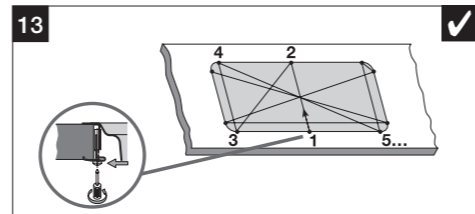

✓ OK  
 ✗ not OK

BLANCO IF

BLANCO GmbH + Co KG  
 Technischer Kundendienst  
 Tel.: +49 7045 44-81 419  
 info@blanco.de · www.blanco.de

✓ OK  
✗ not OK

✓ OK  
✗ not OK

	+2mm/+0,079" / -1mm/-0,039"							
	A (mm / inch)	B (mm / inch)	C (mm / inch)	R (mm / inch)				
BLANCOAXIS II 45 S-IF	839 mm	33,031"	489 mm	19,252"	+ 9,5 mm	+ 0,374"	15 mm	0,591"
BLANCOAXIS 5 S-IF	894 mm	35,197"	489 mm	19,252"	+ 16 mm	+ 0,630"	15 mm	0,591"
BLANCOAXIS II 5 S-IF	894 mm	35,197"	489 mm	19,252"	+ 16 mm	+ 0,630"	15 mm	0,591"
BLANCOAXIS 6 S-IF	979 mm	38,543"	489 mm	19,252"	+ 7,5 mm	+ 0,295"	15 mm	0,591"
BLANCOAXIS II 6 S-IF	979 mm	38,543"	489 mm	19,252"	+ 7,5 mm	+ 0,295"	15 mm	0,591"
BLANCOCLASSIC 45 S-IF	839 mm	33,031"	489 mm	19,252"	+ 7mm	+0,276 "	15 mm	0,591"
BLANCOCLASSIC 6 S-IF (GB)	979 mm	38,543"	489 mm	19,252"	+ 7 mm	+0,276 "	15 mm	0,591"
BLANCOCLASSIC PRO 45S - IF	839 mm	33,031"	489 mm	19,252"	+ 7 mm	+0,276 "	15 mm	0,591"
BLANCOCLASSIC PRO 5S - IF	894 mm	35,197"	489 mm	19,252"	+ 7 mm	+0,276 "	15 mm	0,591"
BLANCOCLASSIC PRO 6S - IF	979 mm	38,543"	489 mm	19,252"	+ 4 mm	+0,157"	15 mm	0,591"
BLANCOMEDIAN 45S - IF	836 mm	32,913"	476 mm	18,740"	7 mm	0,276"	15 mm	0,591"
BLANCOMEDIAN 6S - IF	976 mm	38,425"	476 mm	18,740"	-7 mm	-0,276"	15 mm	0,591"
BLANCOMEDIAN XL 6S - IF	976 mm	38,425"	476 mm	18,740"	-6 mm	-0,236"	15 mm	0,591"
BLANCOMEDIAN 8S - IF	1136 mm	44,724"	476 mm	18,740"	-7 mm	-0,276"	15 mm	0,591"
BLANCOMEDIAN 9 - IF	836 mm	32,913"	476 mm	18,740"	-32 mm	-1,260"	15 mm	0,591"
BLANCORONIS-IF	Ø 514 mm	Ø 20,236"			- 24 mm	- 0,945"		
BLANCOSTATURA 6-IF CRYSTAL	585 mm	23,031"	505 mm	19,882"	- 12 mm	- 0,472"	15 mm	0,591"
BLANCOSTATURA 6-IF	585 mm	23,031"	505 mm	19,882"	- 12 mm	- 0,472"	15 mm	0,591"
BLANCOSTATURA 6-IF/W70 CRYSTAL	585 mm	23,031"	575 mm	22,638"	- 12 mm	- 0,472"	15 mm	0,591"
BLANCOSTATURA 6-IF/W70	585 mm	23,031"	575 mm	22,638"	- 12 mm	- 0,472"	15 mm	0,591"
BLANCOSTATURA 6 S-IF	975 mm	38,386"	505 mm	19,882"	- 12 mm	- 0,472"	15 mm	0,591"
BLANCOSTRATO 6 S-IF	979 mm	38,543"	489 mm	19,252"	+ 19,5 mm	+ 0,768"	15 mm	0,591"
BLANCOSTRATO PRO 5 S-IF	979 mm	38,543"	489 mm	19,252"	+ 19,5 mm	+ 0,768"	15 mm	0,591"
BLANCOVEKTRIS 6 S-IF	979 mm	38,543"	489 mm	19,252"	+ 7,5 mm	+ 0,295"	15 mm	0,591"