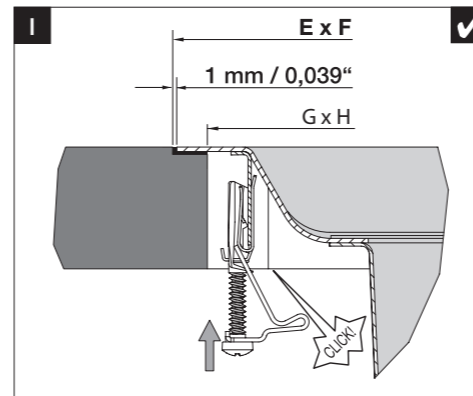

✓ OK  
 ✗ not OK

BLANCO IF

BLANCO GmbH + Co KG  
 Technischer Kundendienst  
 Tel.: +49 7045 44-81 419  
 info@blanco.de · www.blanco.de

✓ OK  
✗ not OK

✓ OK  
✗ not OK

	+2mm/+0,079" / -1mm/-0,039"							
	A (mm / inch)	B (mm / inch)	C (mm / inch)	R (mm / inch)				
BLANCOAXIS II 45 S-IF	839 mm	33,031"	489 mm	19,252"	+ 9,5 mm	+ 0,374"	15 mm	0,591"
BLANCOAXIS 5 S-IF	894 mm	35,197"	489 mm	19,252"	+ 16 mm	+ 0,630"	15 mm	0,591"
BLANCOAXIS II 5 S-IF	894 mm	35,197"	489 mm	19,252"	+ 16 mm	+ 0,630"	15 mm	0,591"
BLANCOAXIS 6 S-IF	979 mm	38,543"	489 mm	19,252"	+ 7,5 mm	+ 0,295"	15 mm	0,591"
BLANCOAXIS II 6 S-IF	979 mm	38,543"	489 mm	19,252"	+ 7,5 mm	+ 0,295"	15 mm	0,591"
BLANCOCLASSIC 45 S-IF	839 mm	33,031"	489 mm	19,252"	+ 7mm	+0,276 "	15 mm	0,591"
BLANCOCLASSIC 6 S-IF (GB)	979 mm	38,543"	489 mm	19,252"	+ 7 mm	+0,276 "	15 mm	0,591"
BLANCOCLASSIC PRO 45S - IF	839 mm	33,031"	489 mm	19,252"	+ 7 mm	+0,276 "	15 mm	0,591"
BLANCOCLASSIC PRO 5S - IF	894 mm	35,197"	489 mm	19,252"	+ 7 mm	+0,276 "	15 mm	0,591"
BLANCOCLASSIC PRO 6S - IF	979 mm	38,543"	489 mm	19,252"	+ 4 mm	+0,157"	15 mm	0,591"
BLANCOMEDIAN 45S - IF	836 mm	32,913"	476 mm	18,740"	7 mm	0,276"	15 mm	0,591"
BLANCOMEDIAN 6S - IF	976 mm	38,425"	476 mm	18,740"	-7 mm	-0,276"	15 mm	0,591"
BLANCOMEDIAN XL 6S - IF	976 mm	38,425"	476 mm	18,740"	-6 mm	-0,236"	15 mm	0,591"
BLANCOMEDIAN 8S - IF	1136 mm	44,724"	476 mm	18,740"	-7 mm	-0,276"	15 mm	0,591"
BLANCOMEDIAN 9 - IF	836 mm	32,913"	476 mm	18,740"	-32 mm	-1,260"	15 mm	0,591"
BLANCORONIS-IF	Ø 514 mm	Ø 20,236"			- 24 mm	- 0,945"		
BLANCOSTATURA 6-IF CRYSTAL	585 mm	23,031"	505 mm	19,882"	- 12 mm	- 0,472"	15 mm	0,591"
BLANCOSTATURA 6-IF	585 mm	23,031"	505 mm	19,882"	- 12 mm	- 0,472"	15 mm	0,591"
BLANCOSTATURA 6-IF/W70 CRYSTAL	585 mm	23,031"	575 mm	22,638"	- 12 mm	- 0,472"	15 mm	0,591"
BLANCOSTATURA 6-IF/W70	585 mm	23,031"	575 mm	22,638"	- 12 mm	- 0,472"	15 mm	0,591"
BLANCOSTATURA 6 S-IF	975 mm	38,386"	505 mm	19,882"	- 12 mm	- 0,472"	15 mm	0,591"
BLANCOSTRATO 6 S-IF	979 mm	38,543"	489 mm	19,252"	+ 19,5 mm	+ 0,768"	15 mm	0,591"
BLANCOSTRATO PRO 5 S-IF	979 mm	38,543"	489 mm	19,252"	+ 19,5 mm	+ 0,768"	15 mm	0,591"
BLANCOVEKTRIS 6 S-IF	979 mm	38,543"	489 mm	19,252"	+ 7,5 mm	+ 0,295"	15 mm	0,591"