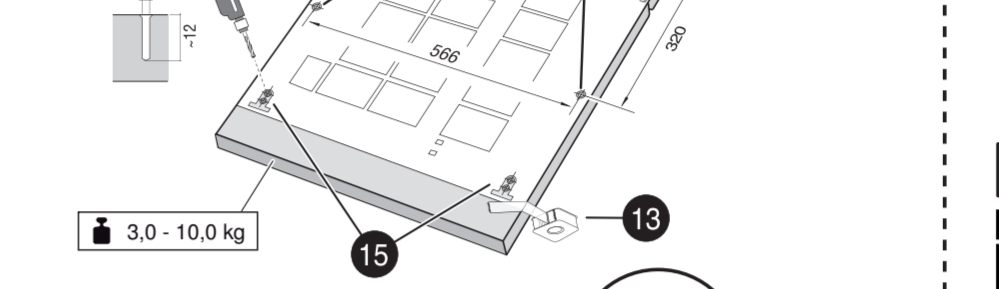

1
6
7a

8a

9a

10
14