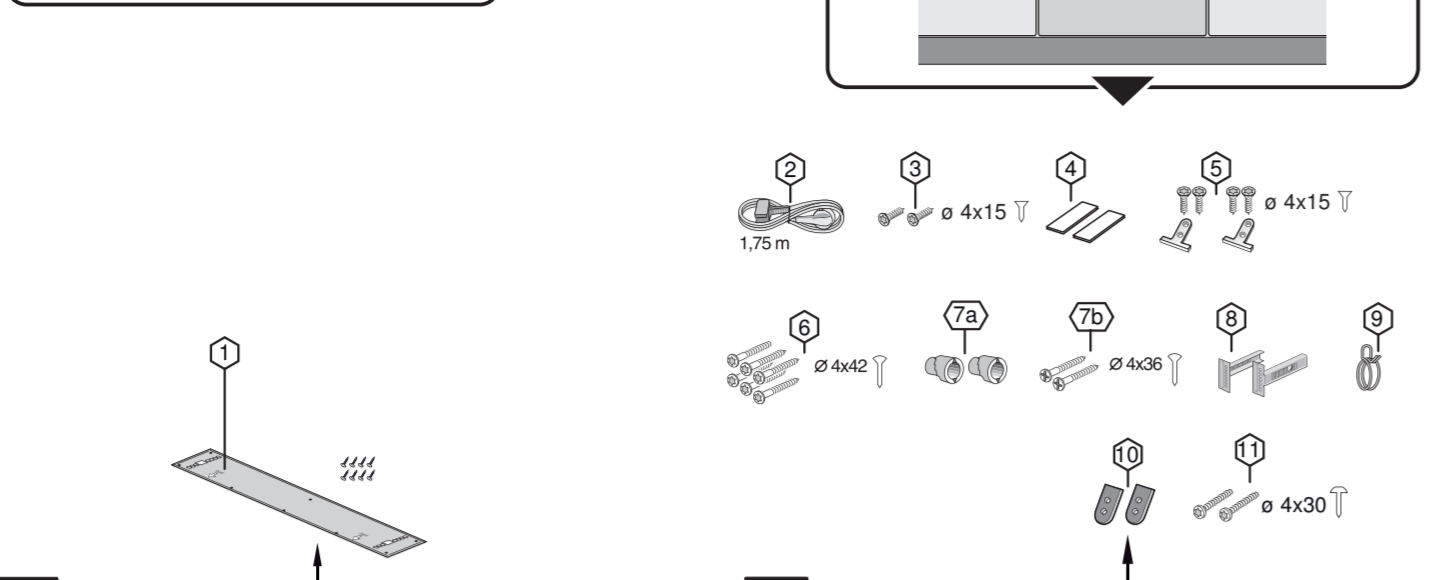

566
9001 800 997 (0210)
GV 640 Voll-I - 86,5 cm - m. GS