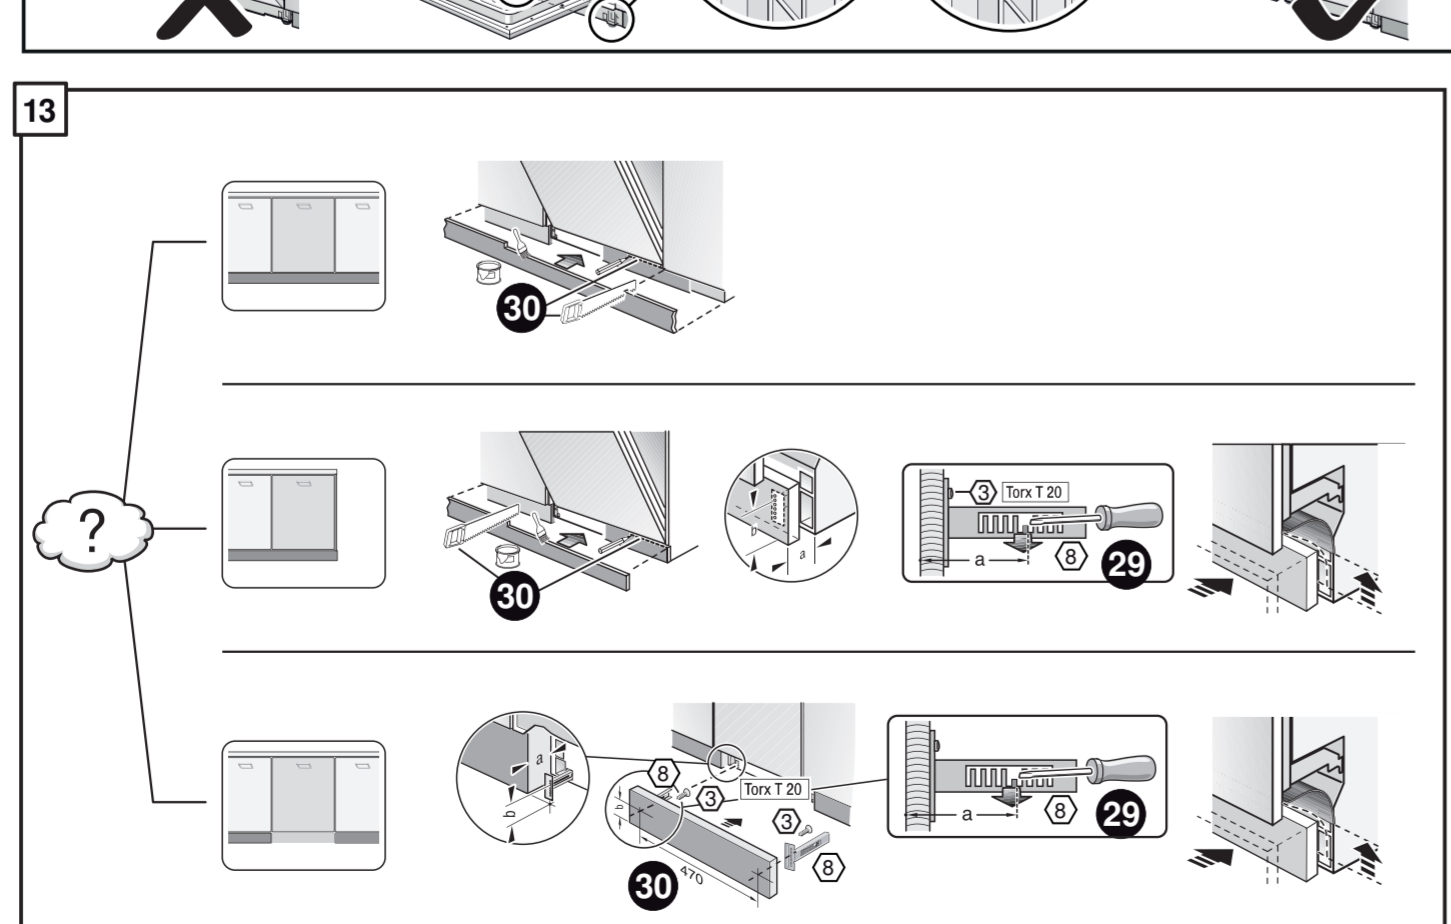

1
6
7a

8a

9a

10
14