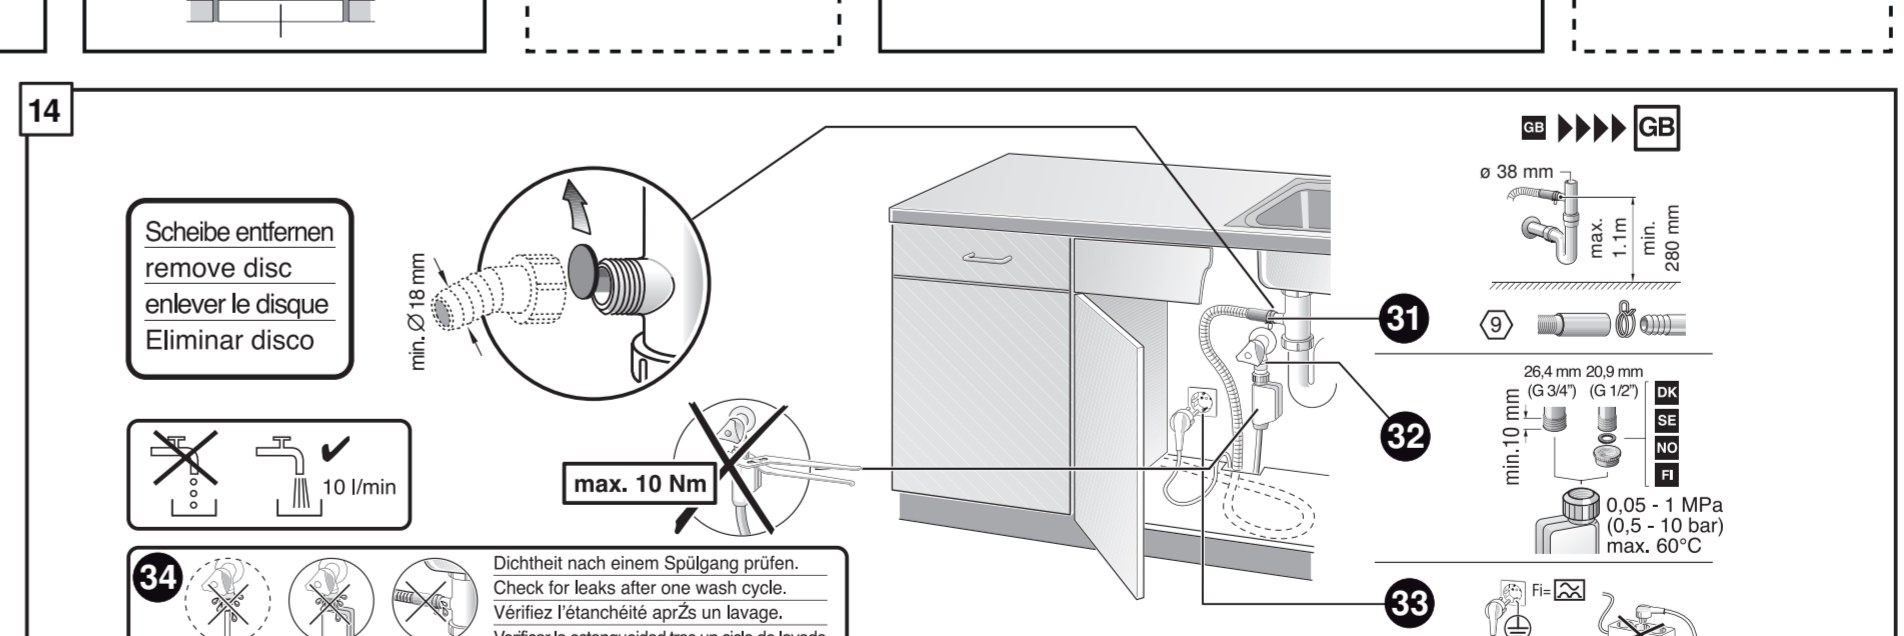

1
6
7a

8a

9a

10
14