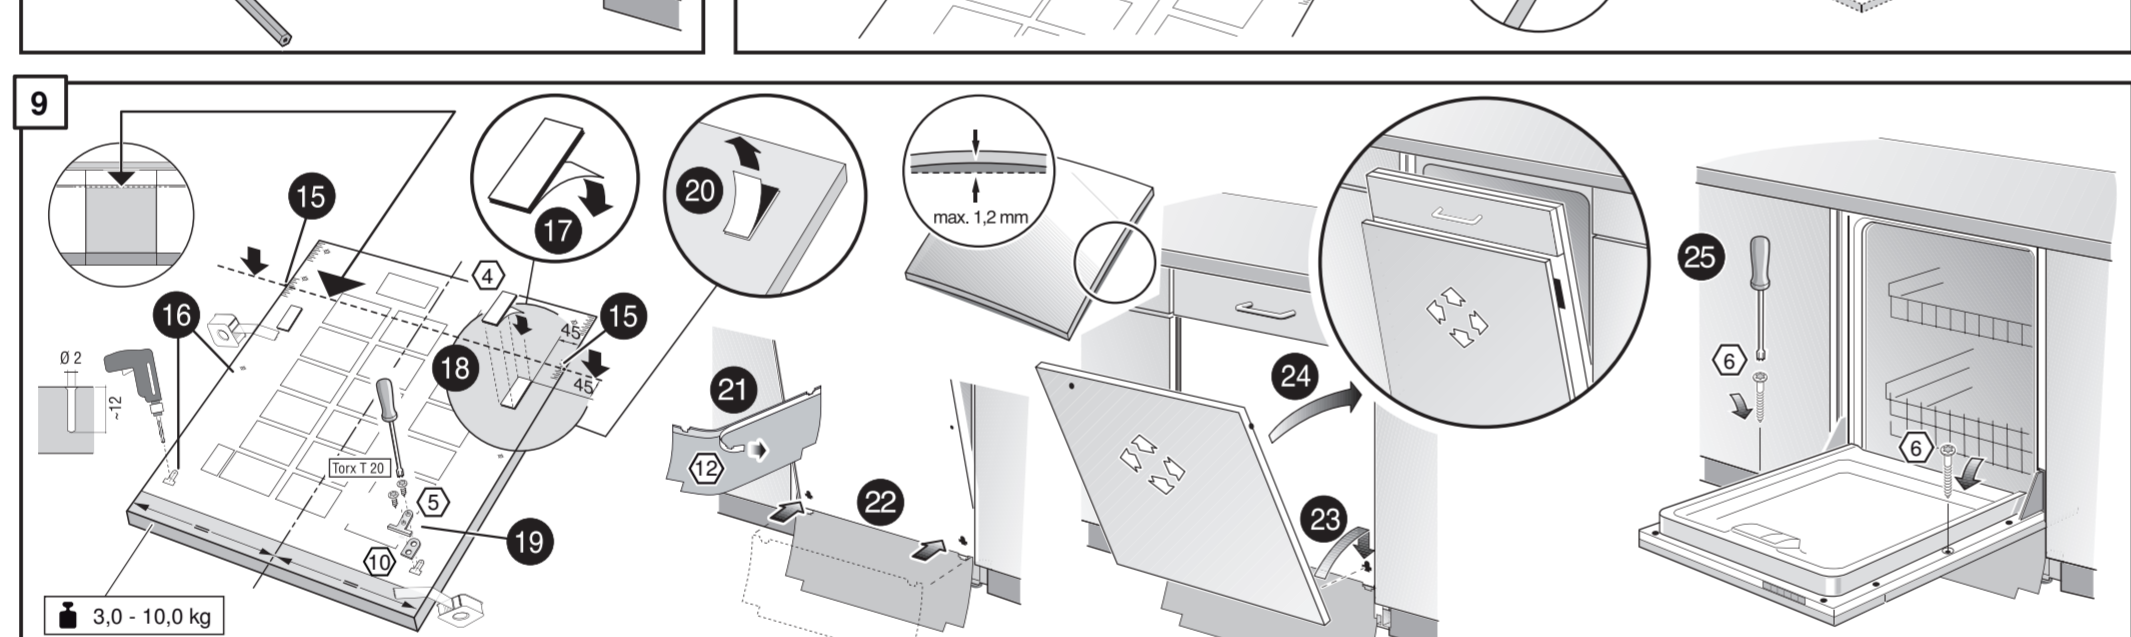

1
6
7a

8a

9a

10
14