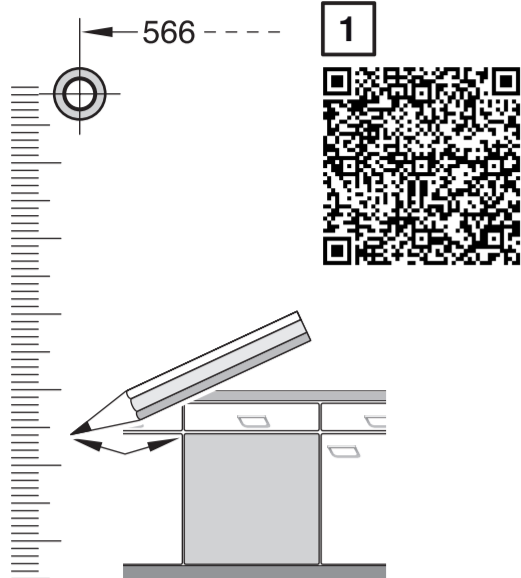

1
6
7a

8a

9a

10
14