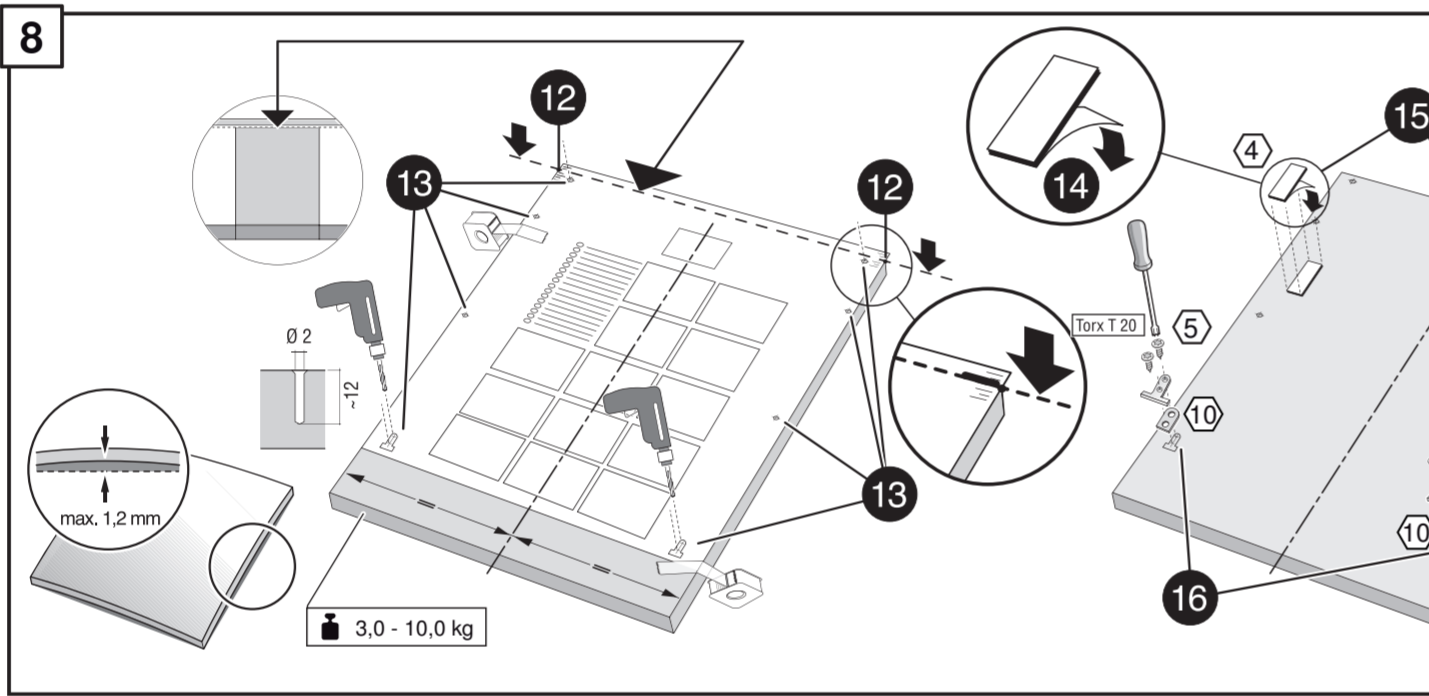

566
9001 800 997 (0210)
GV 640 Voll-I - 86,5 cm - m. GS