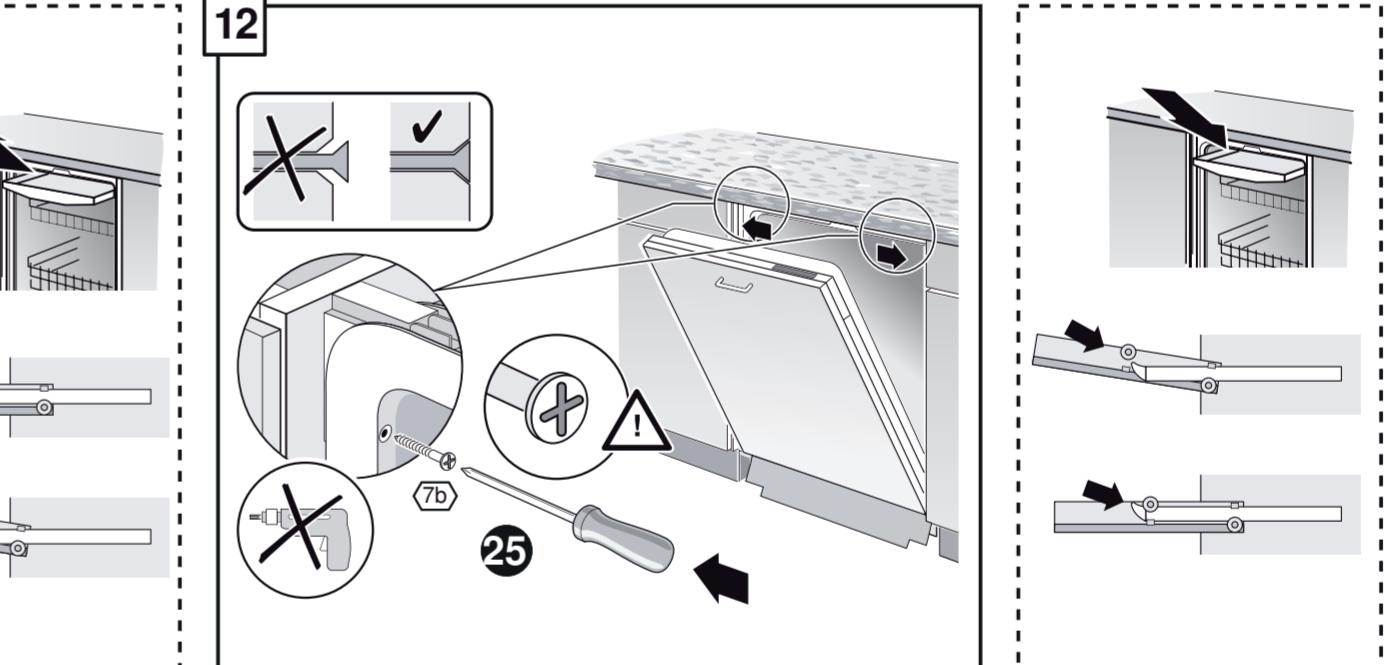

566
9001 800 997 (0210)
GV 640 Voll-I - 86,5 cm - m. GS