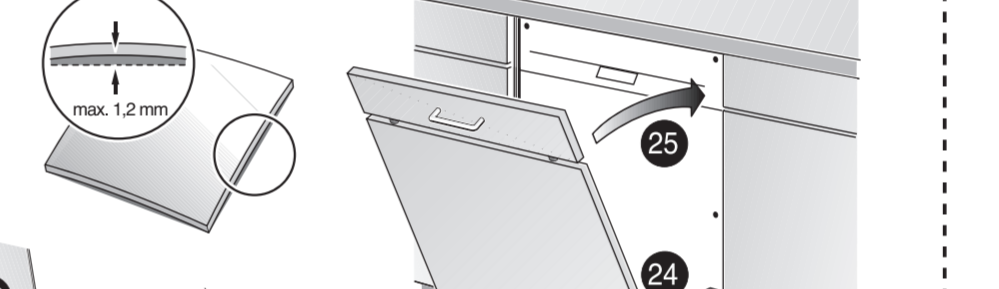

1
6
7a

8a

9a

10
14