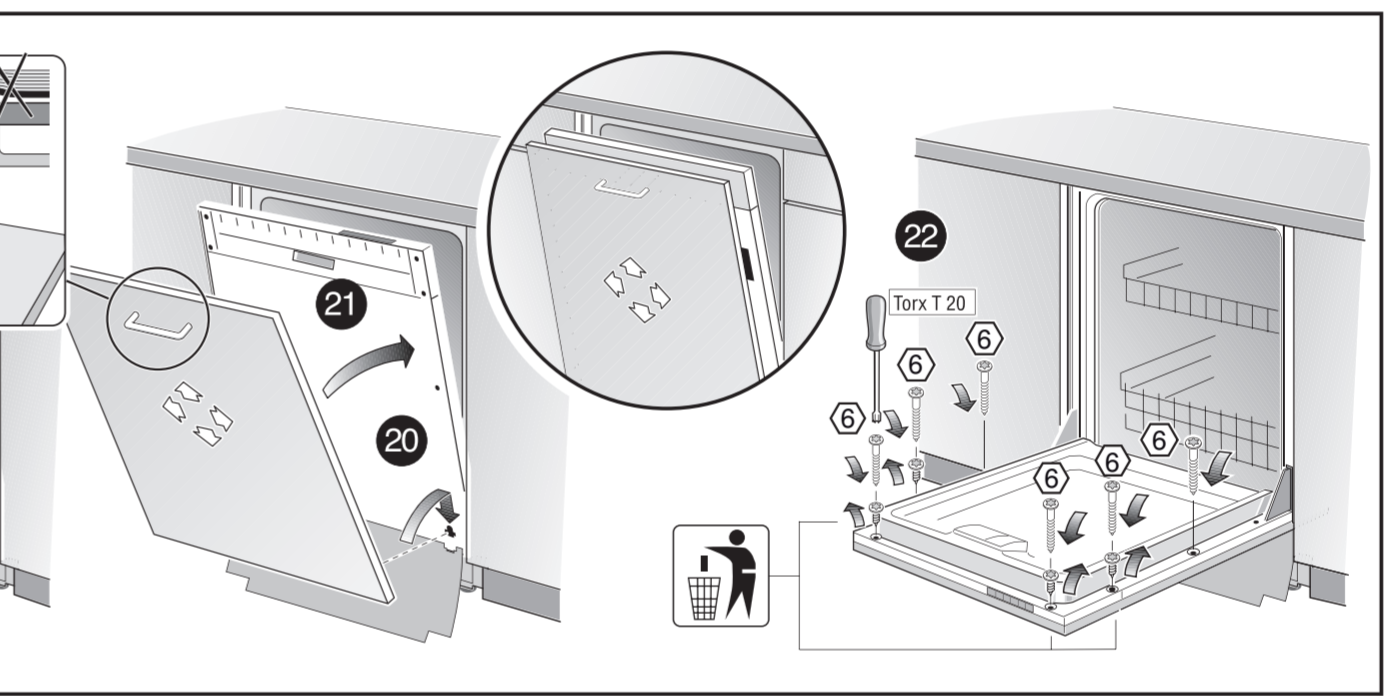

566
9001 800 997 (0210)
GV 640 Voll-I - 86,5 cm - m. GS