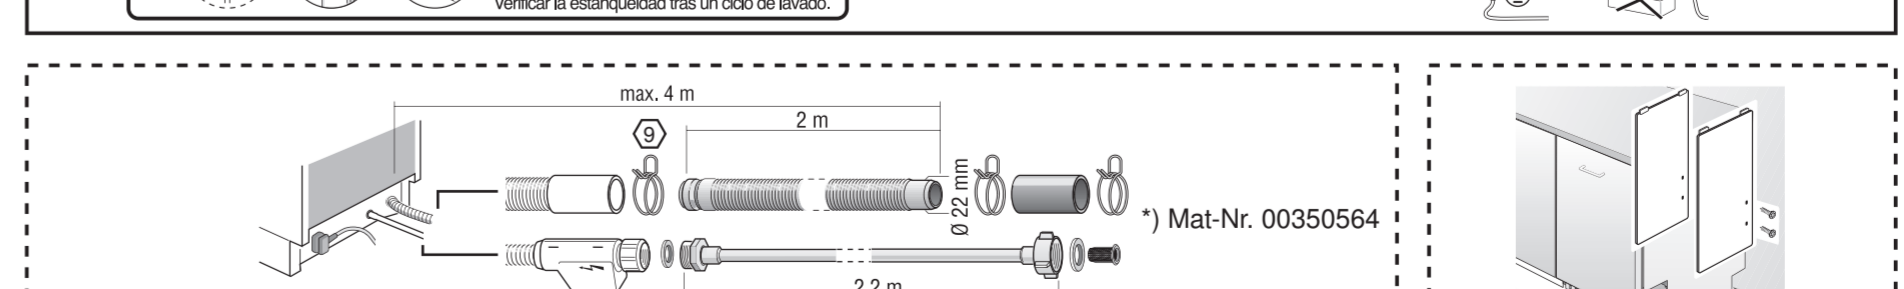

1
6
7a

8a

9a

10
14