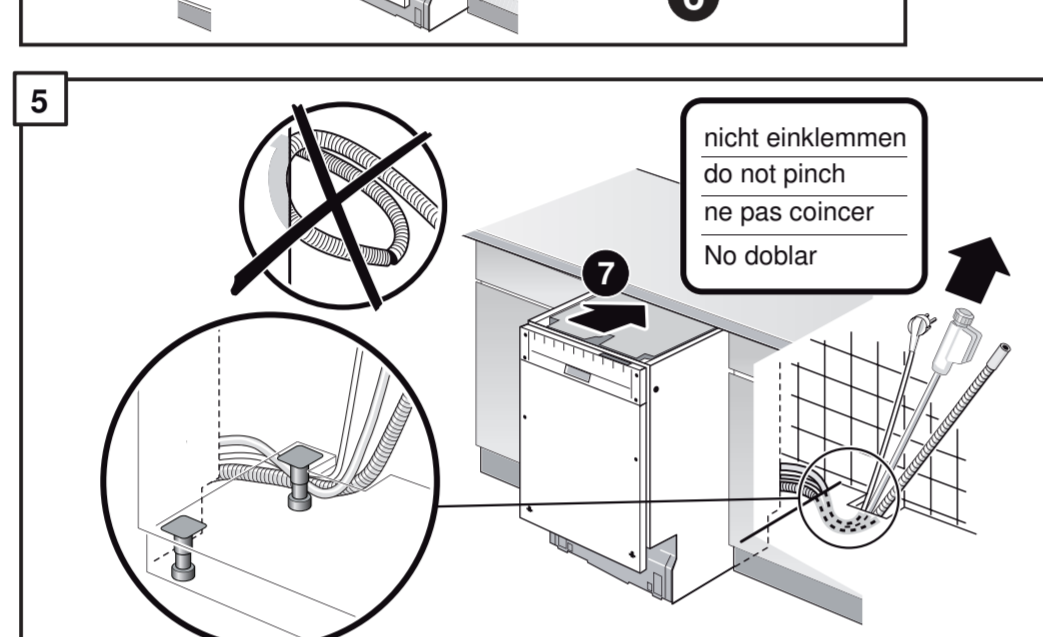

1
6
7a

8a

9a

10
14