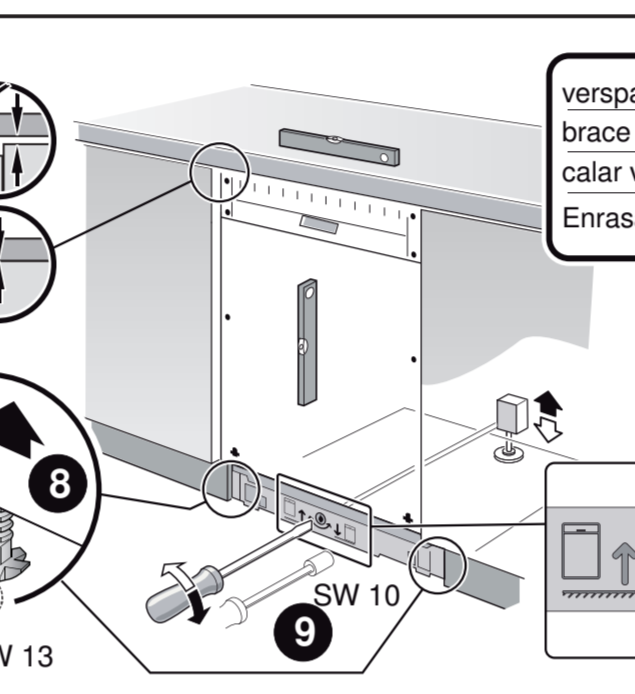

566
9001 800 997 (0210)
GV 640 Voll-I - 86,5 cm - m. GS