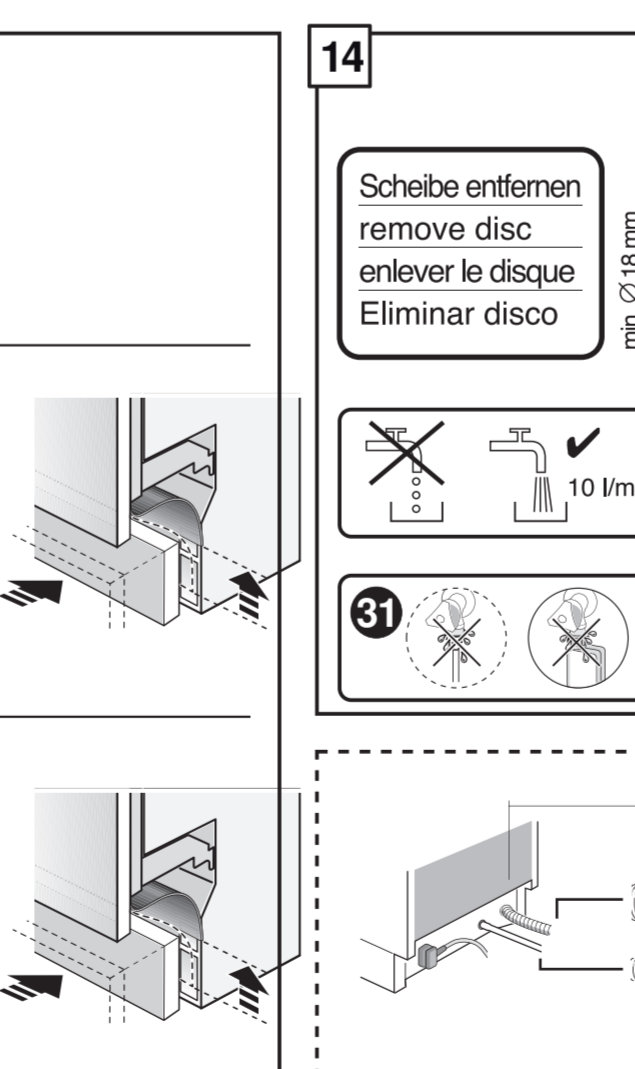

566
9001 800 997 (0210)
GV 640 Voll-I - 86,5 cm - m. GS

GB