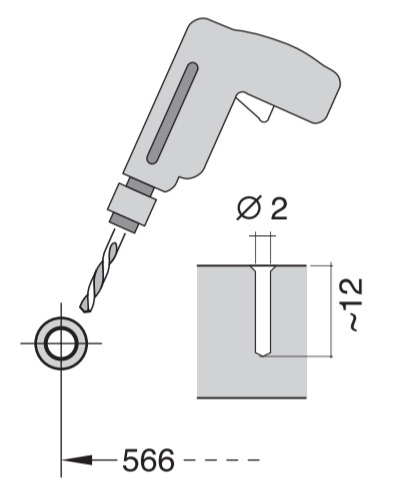

566
9001 800 997 (0210)
GV 640 Voll-I - 86,5 cm - m. GS