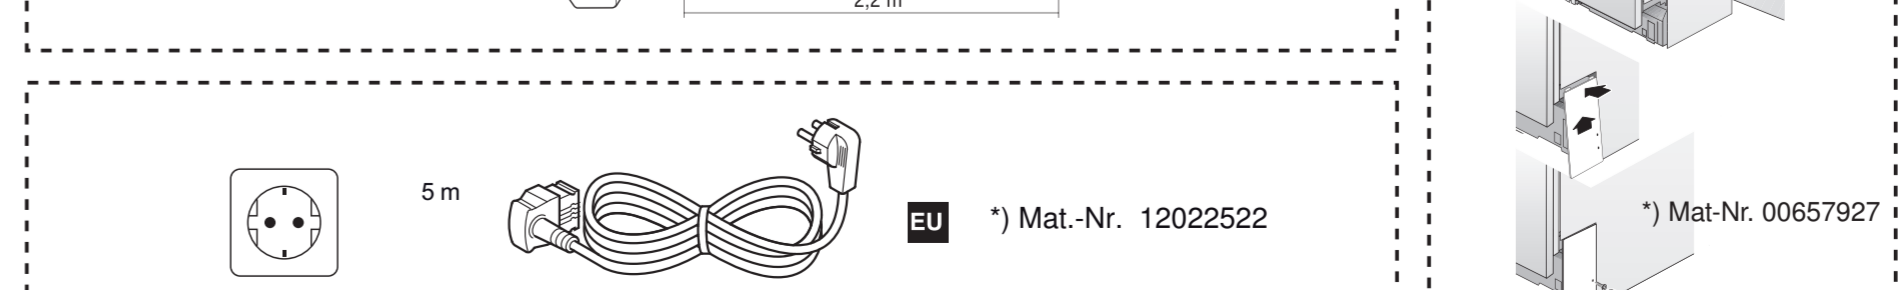

1
6
7a

8a

9a

10
14