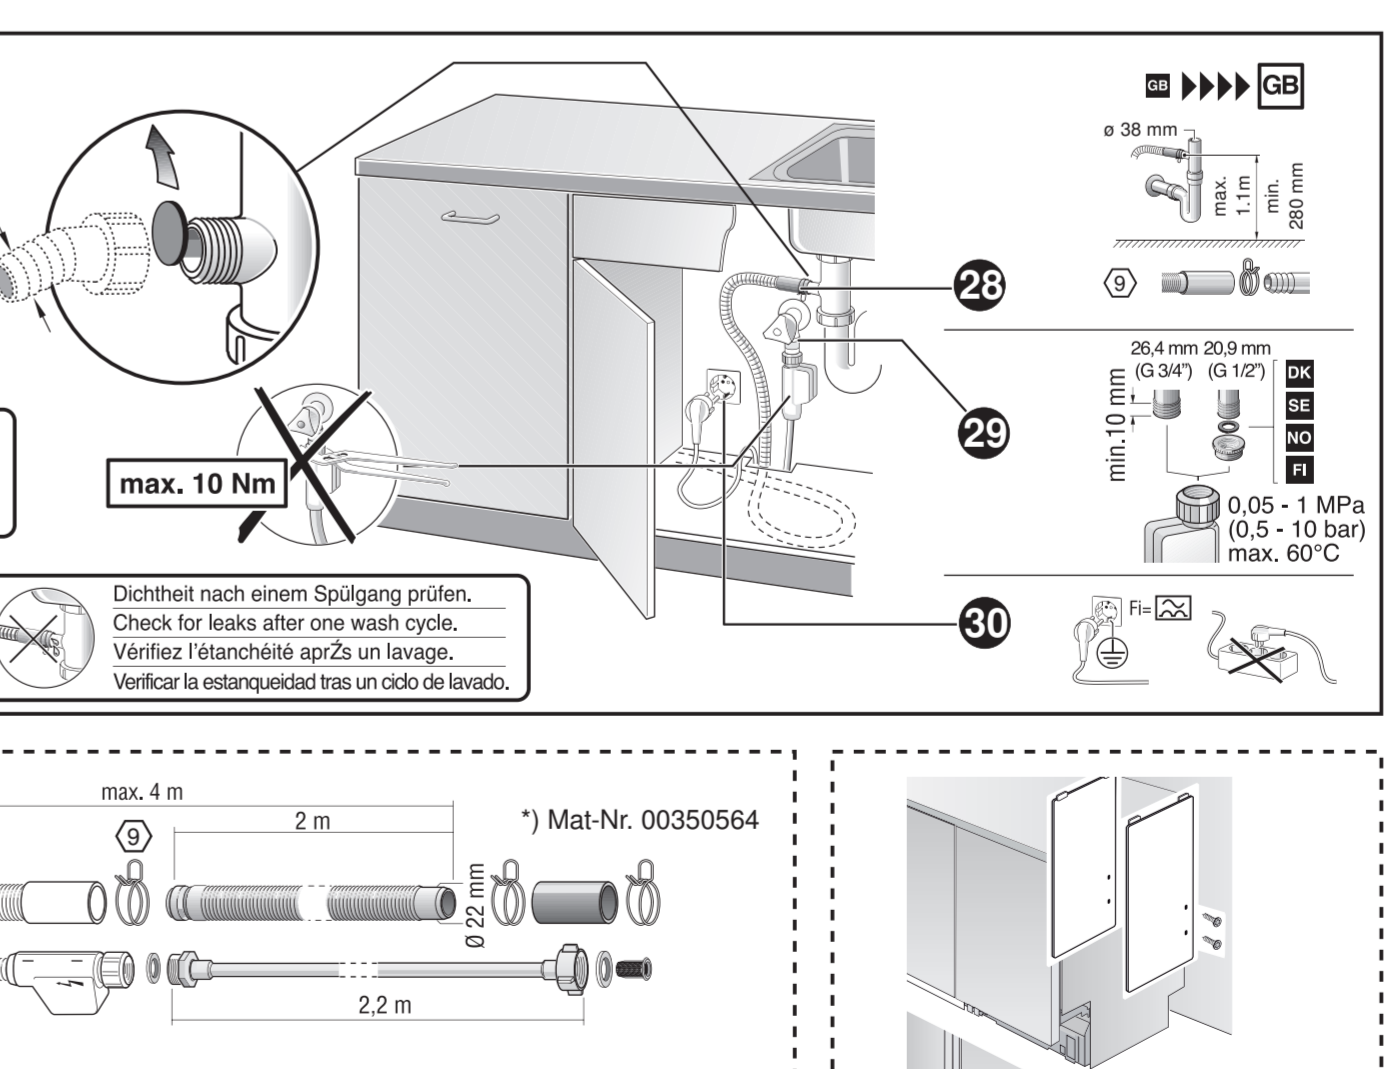

566
9001 800 997 (0210)
GV 640 Voll-I - 86,5 cm - m. GS