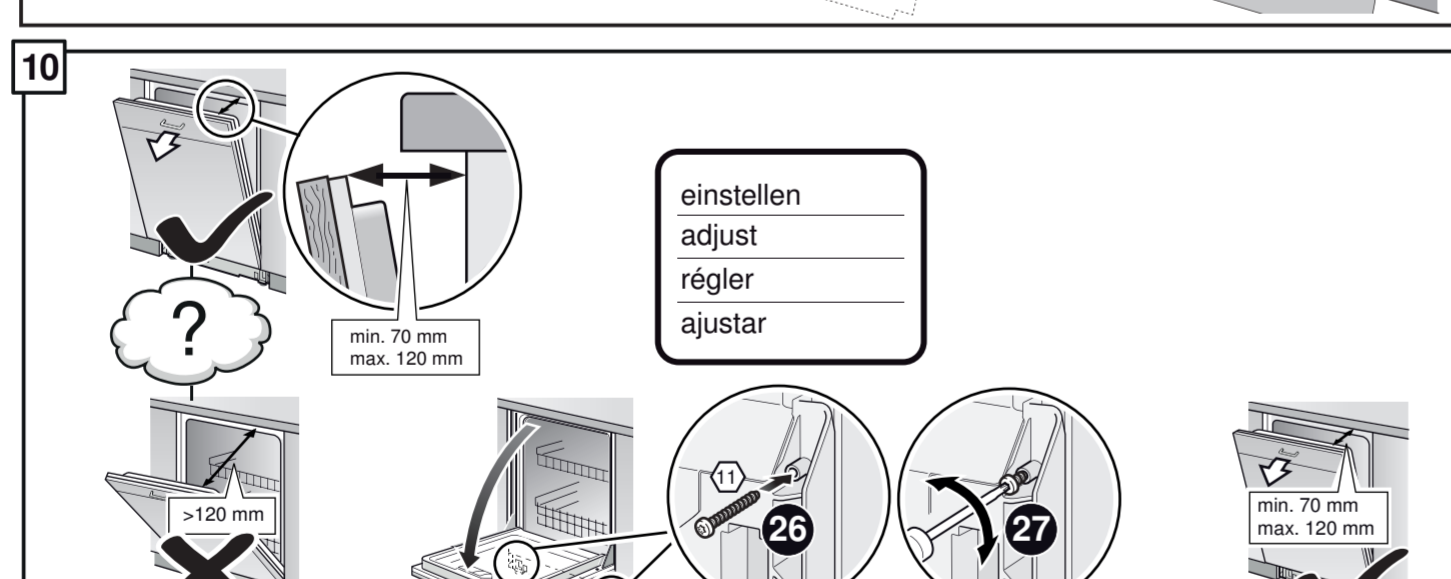

1
6
7a

8a

9a

10
14