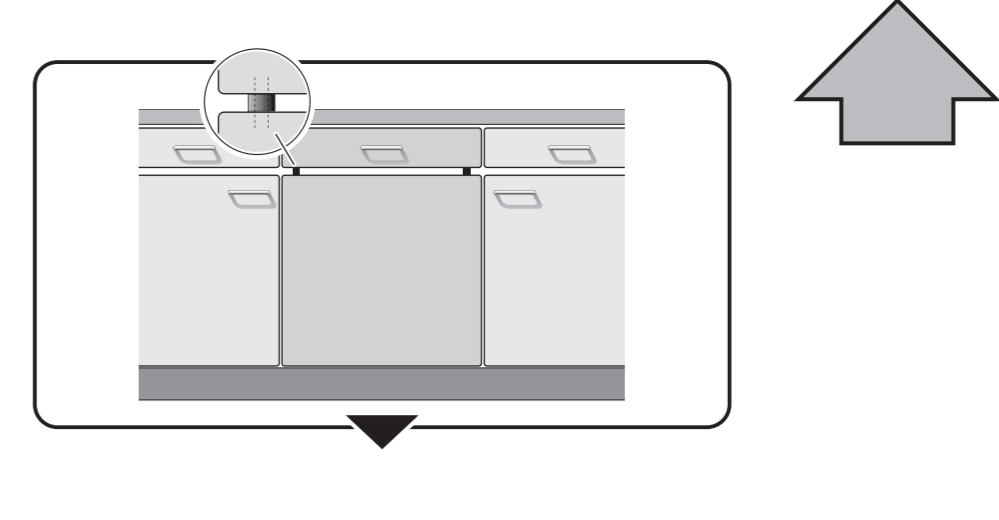

1
6
7a

8a

9a

10
14