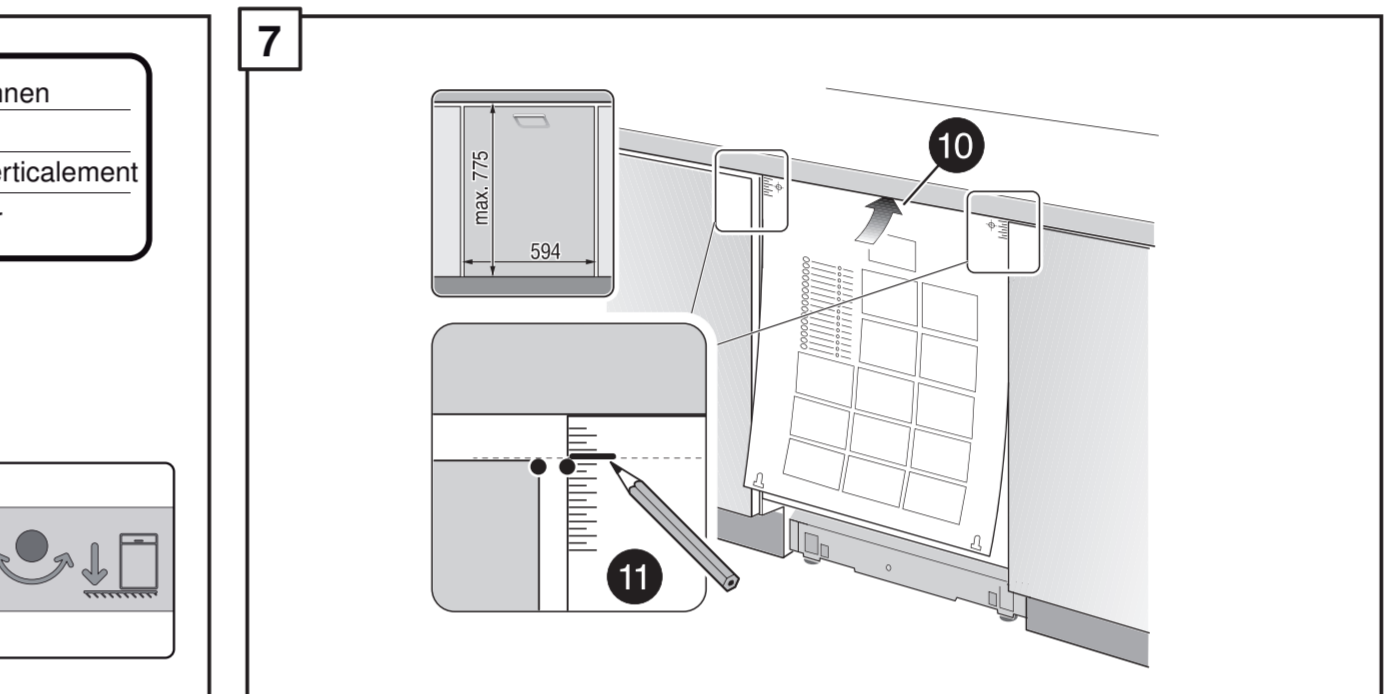

566
9001 800 997 (0210)
GV 640 Voll-I - 86,5 cm - m. GS