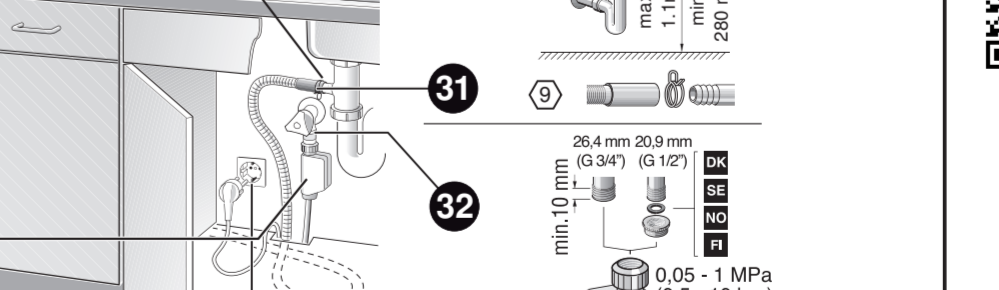

1
6
7a

8a

9a

10
14