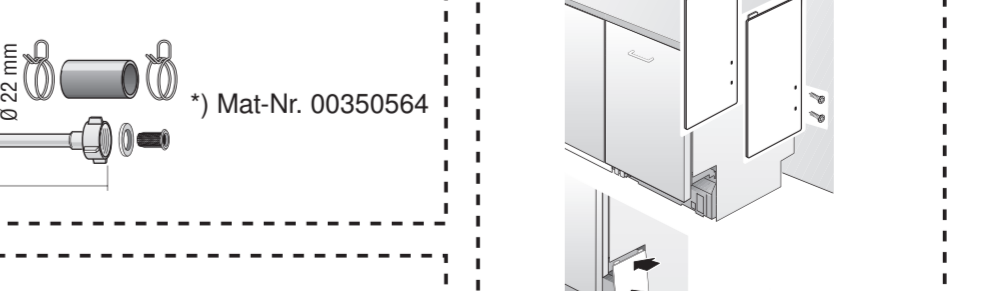

1
6
7a

8a

9a

10
14