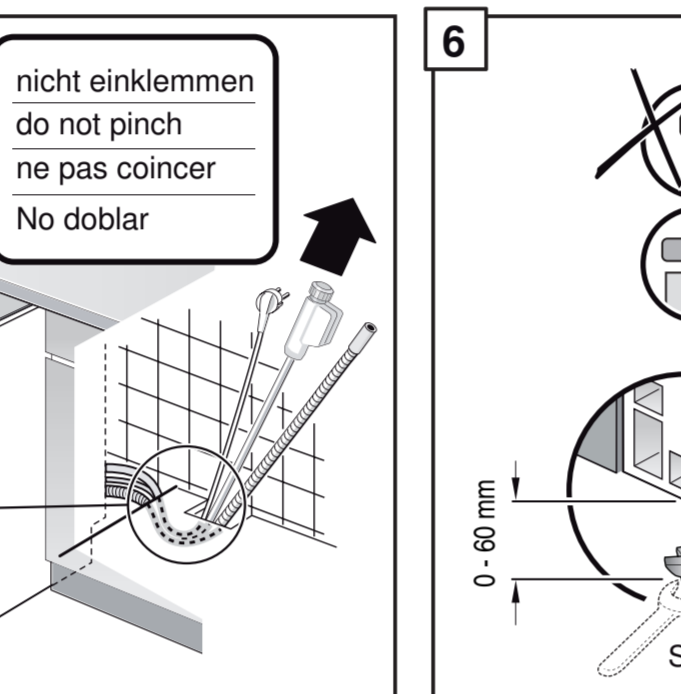

566
9001 800 997 (0210)
GV 640 Voll-I - 86,5 cm - m. GS