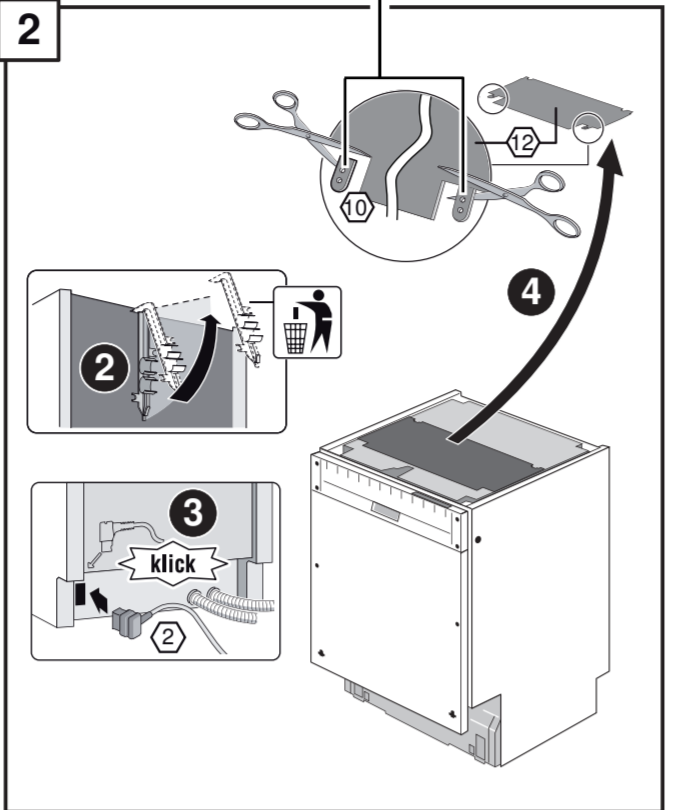

566
9001 800 997 (0210)
GV 640 Voll-I - 86,5 cm - m. GS

GB