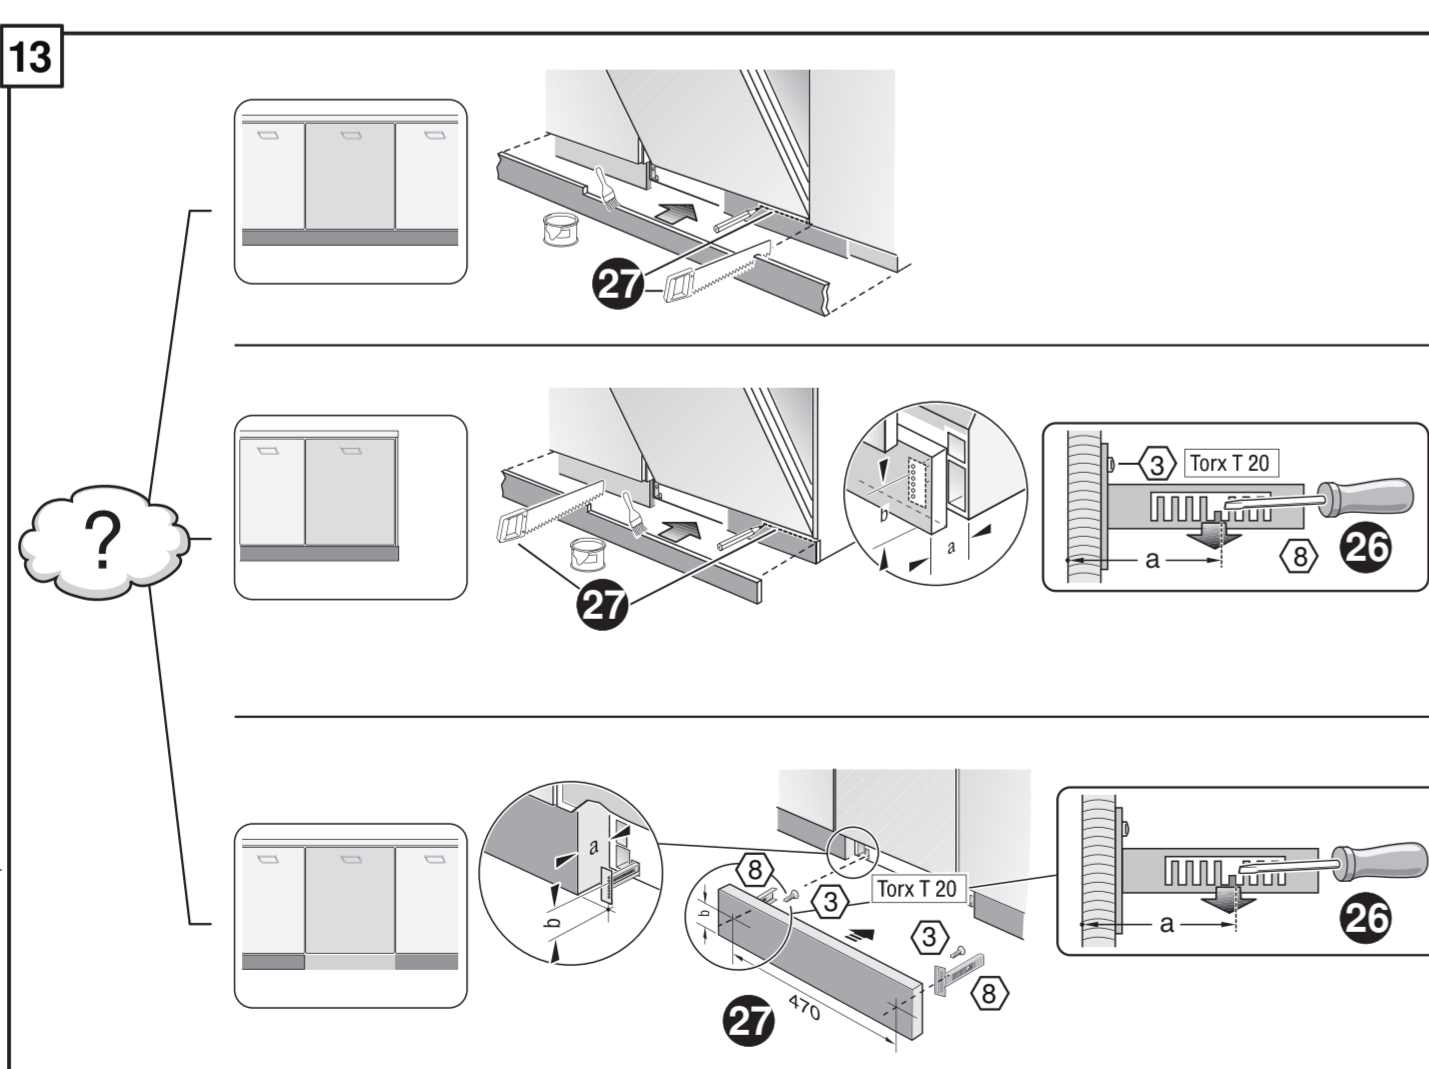

566
9001 800 997 (0210)
GV 640 Voll-I - 86,5 cm - m. GS