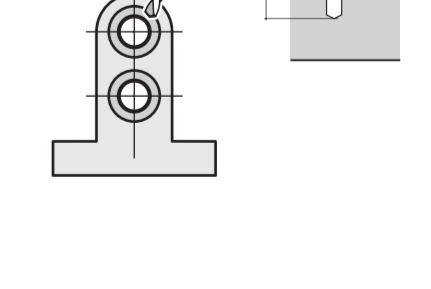

566
9001 800 997 (0210)
GV 640 Voll-I - 86,5 cm - m. GS