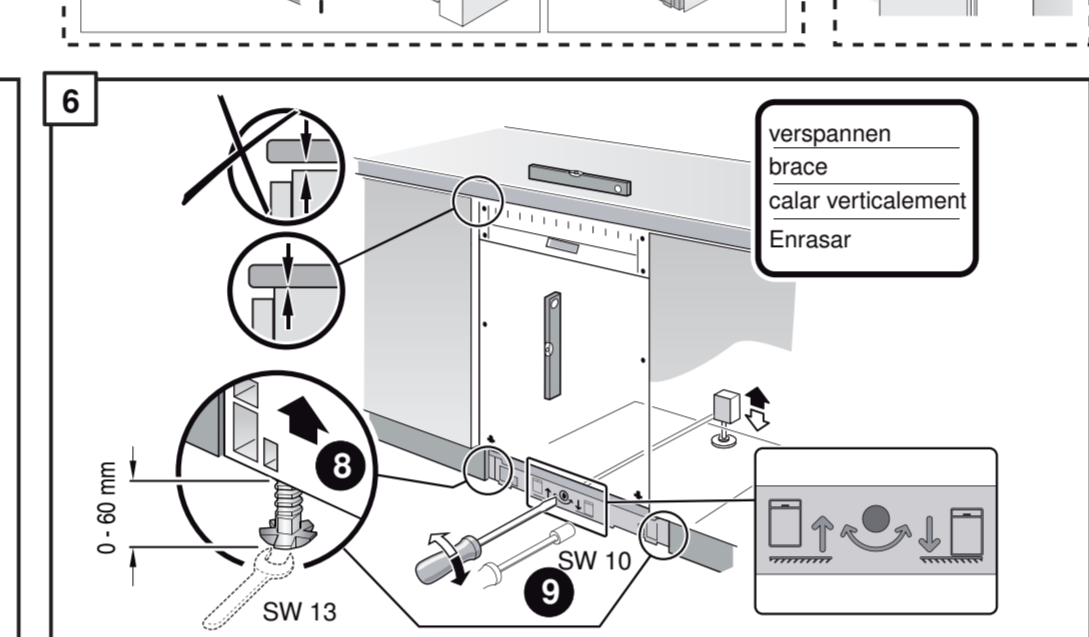

1
6
7a

8a

9a

10
14