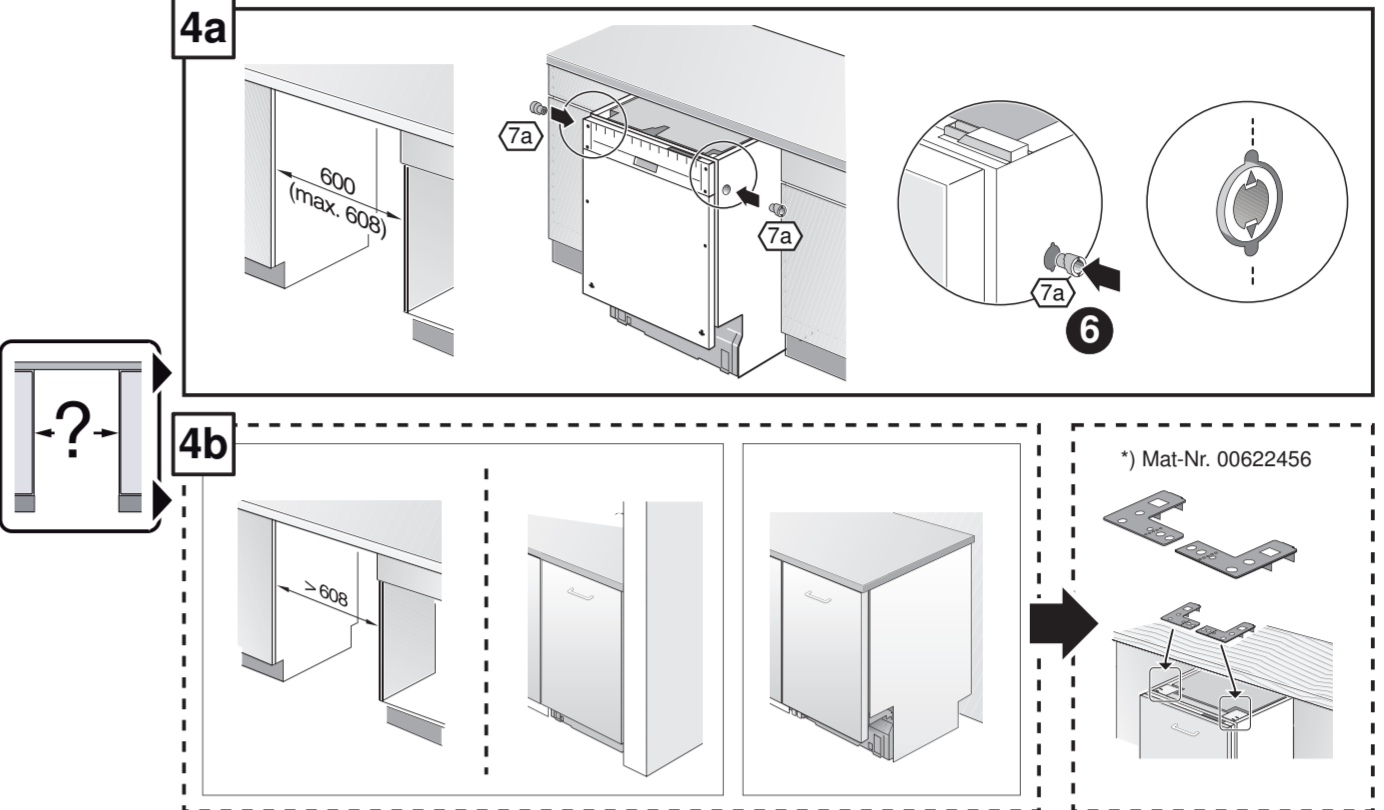

566
9001 800 997 (0210)
GV 640 Voll-I - 86,5 cm - m. GS