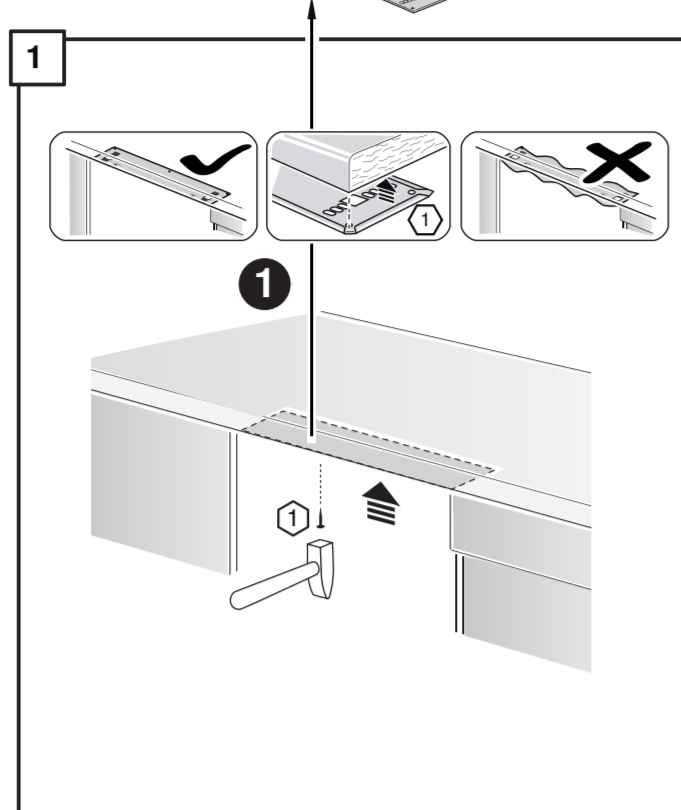

1
6
7a

8a

9a

10
14