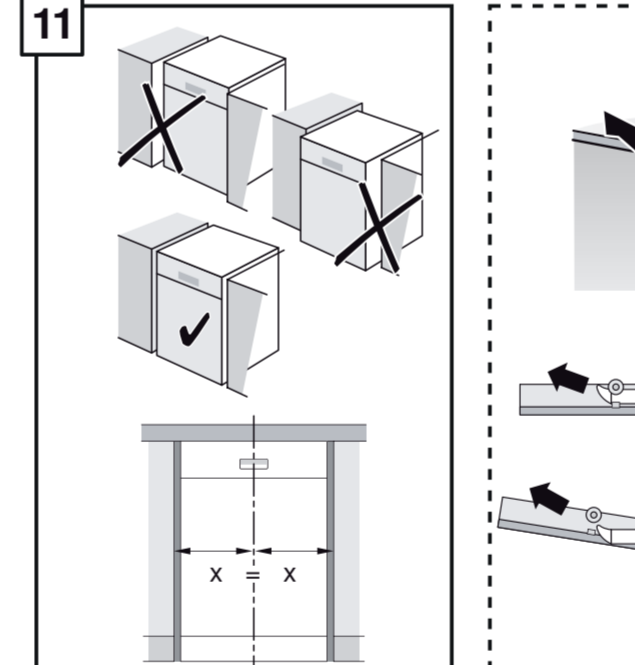

566
9001 800 997 (0210)
GV 640 Voll-I - 86,5 cm - m. GS