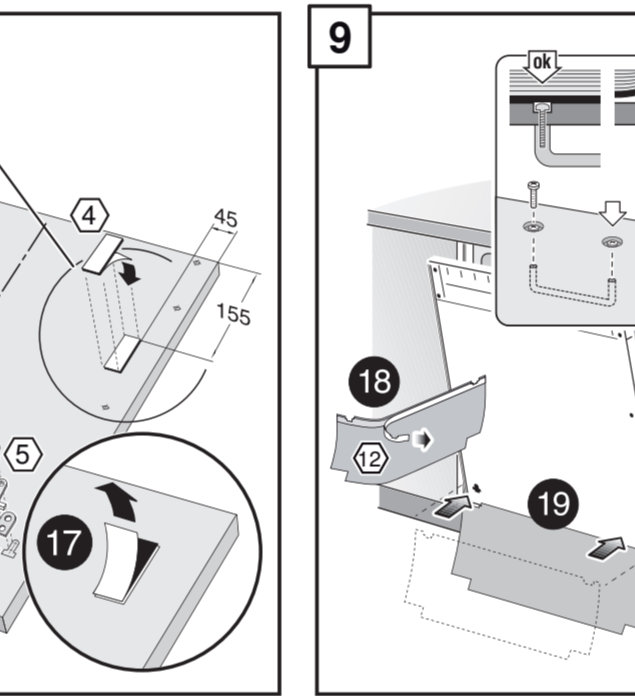

566
9001 800 997 (0210)
GV 640 Voll-I - 86,5 cm - m. GS