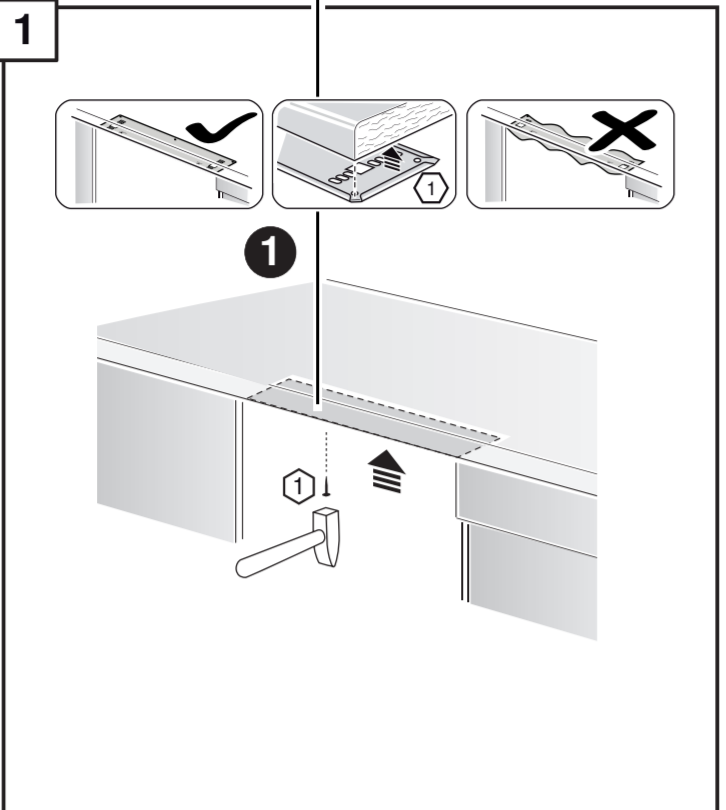

566
9001 800 997 (0210)
GV 640 Voll-I - 86,5 cm - m. GS

GB