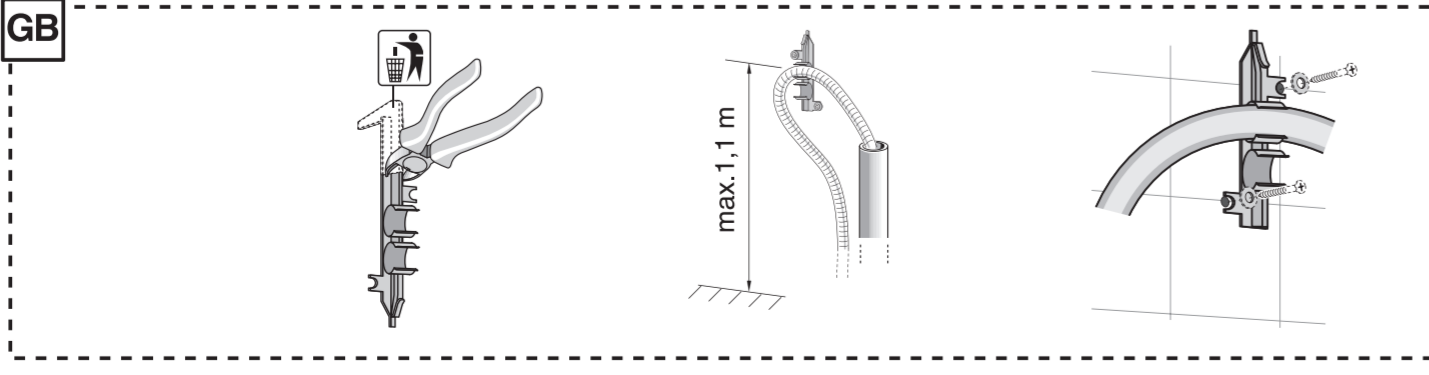

566
9001 800 997 (0210)
GV 640 Voll-I - 86,5 cm - m. GS

GB