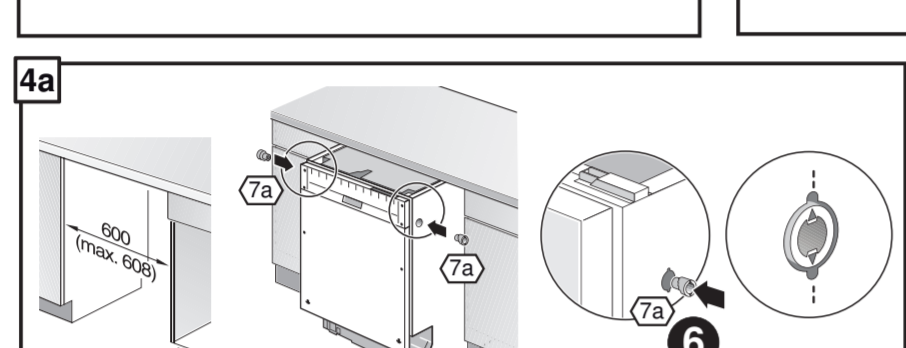

1
6
7a

8a

9a

10
14