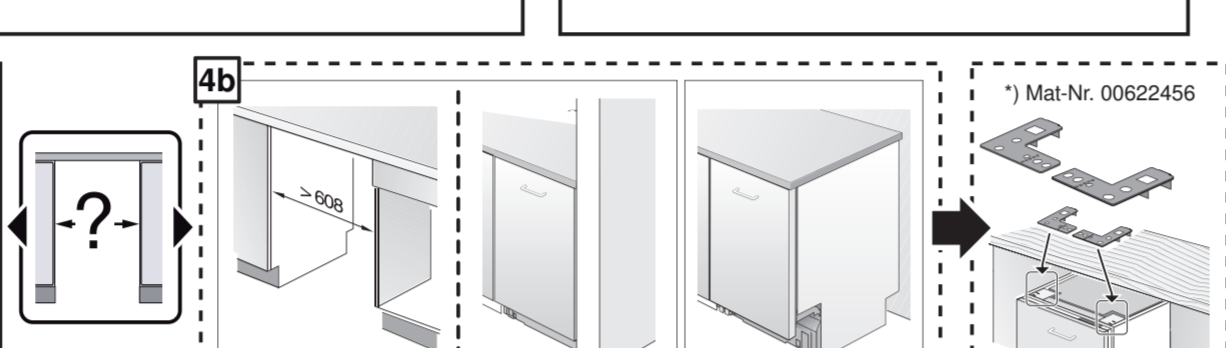

1
6
7a

8a

9a

10
14