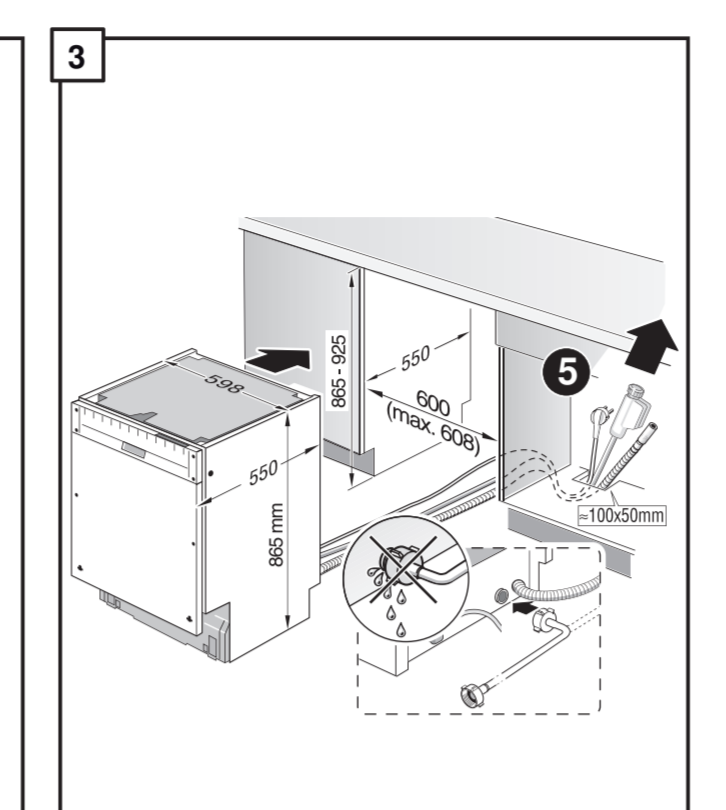

1
6
7a

8a

9a

10
14