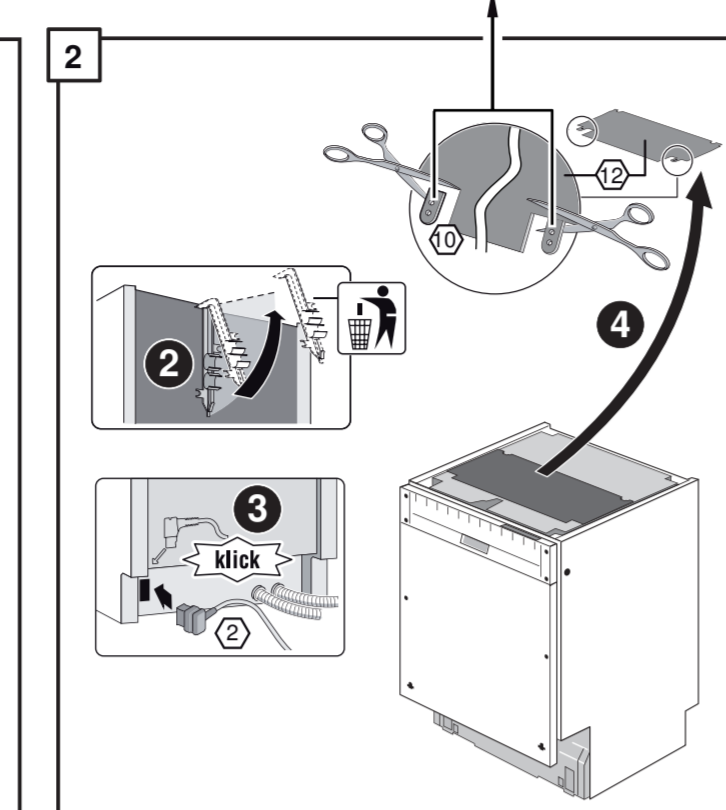

1
6
7a

8a

9a

10
14