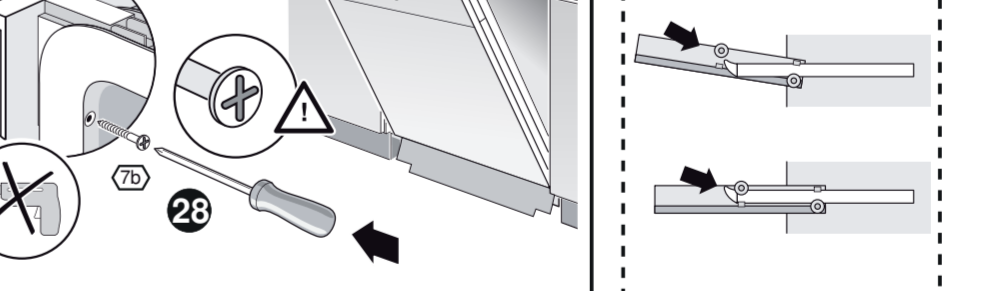

1
6
7a

8a

9a

10
14