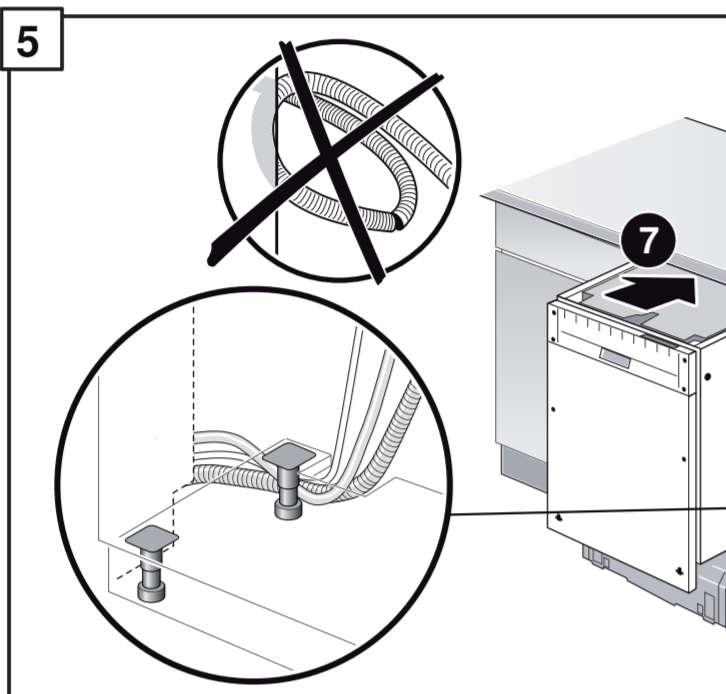

566
9001 800 997 (0210)
GV 640 Voll-I - 86,5 cm - m. GS

GB