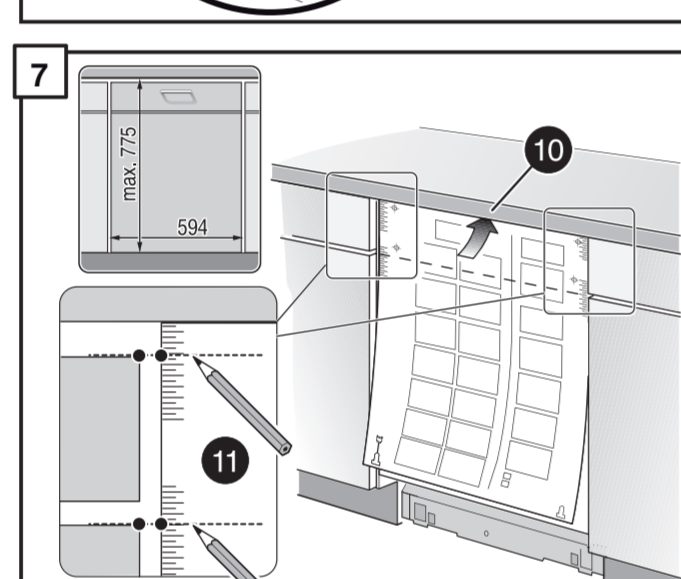

1
6
7a

8a

9a

10
14