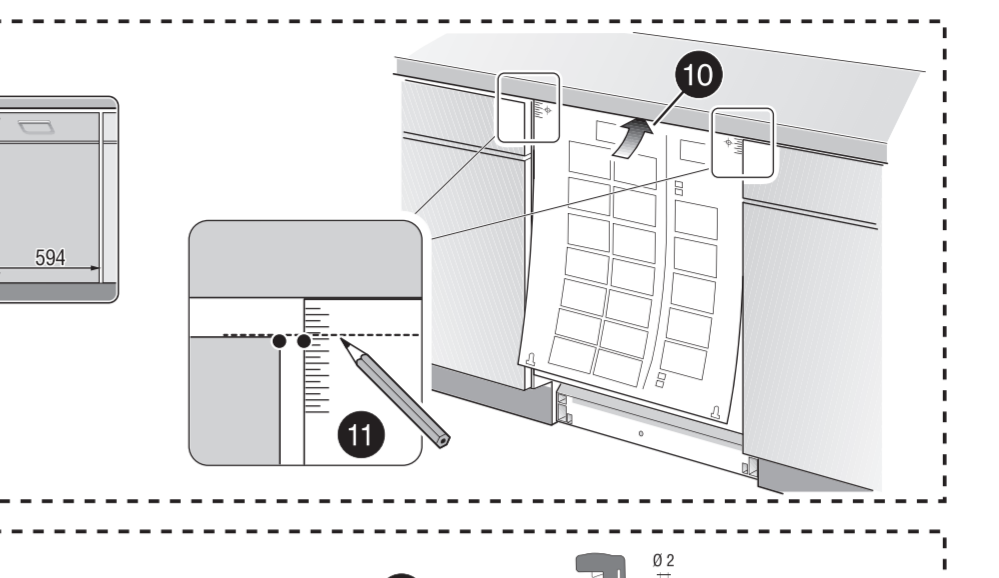

1
6
7a

8a

9a

10
14