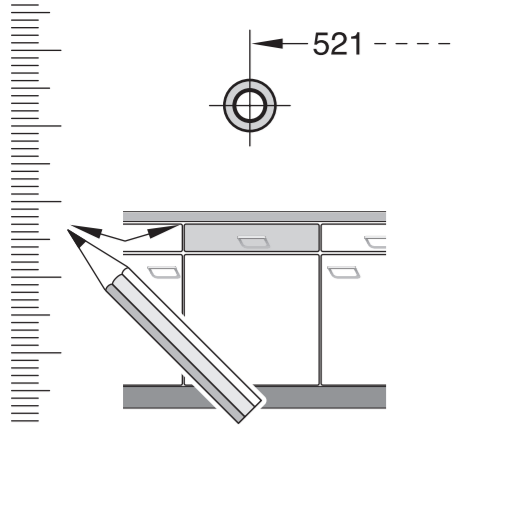

1
6
7a

8a

9a

10
14