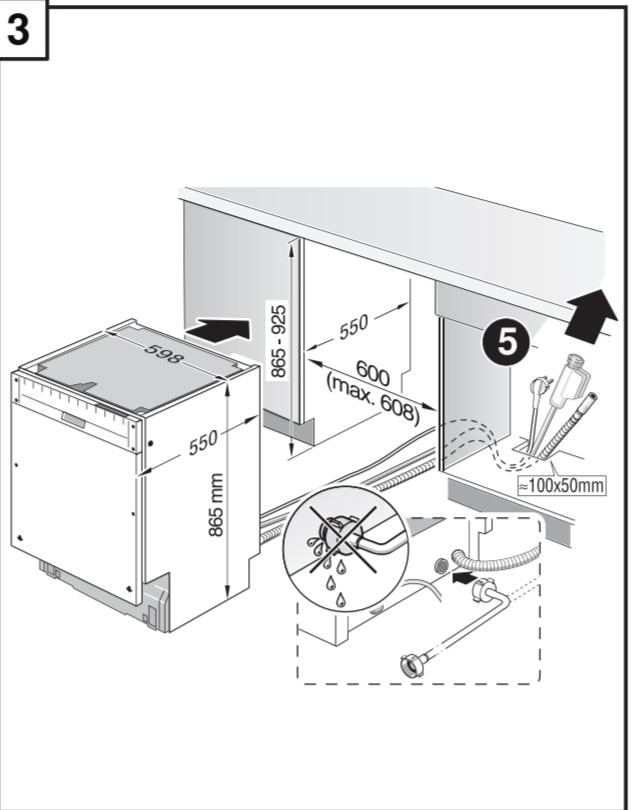

566
9001 800 997 (0210)
GV 640 Voll-I - 86,5 cm - m. GS

GB