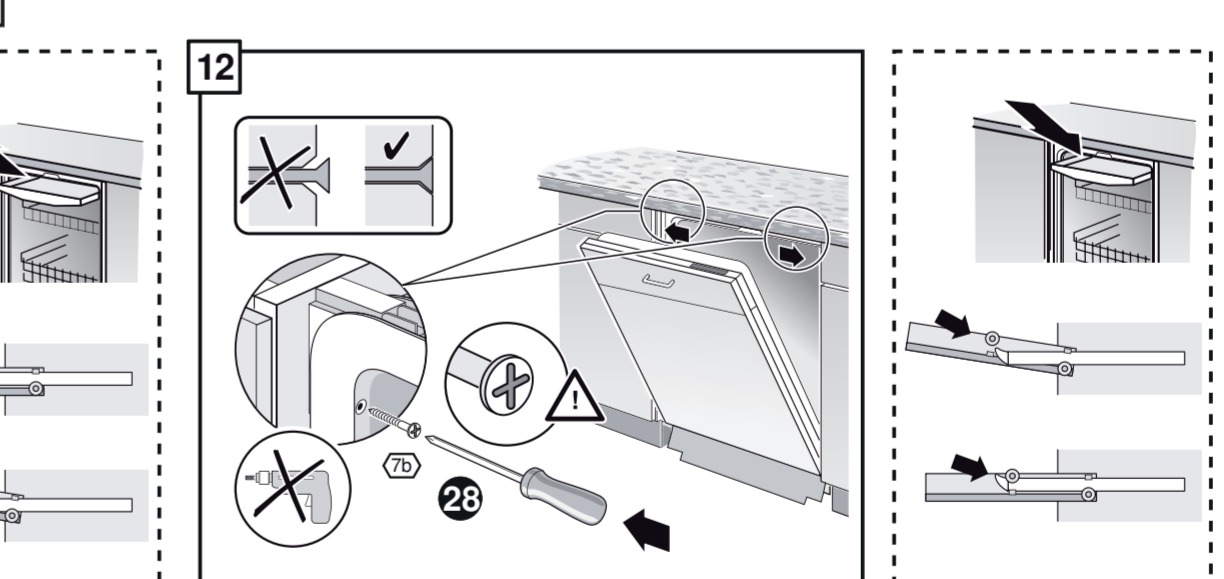

1
6
7a

8a

9a

10
14