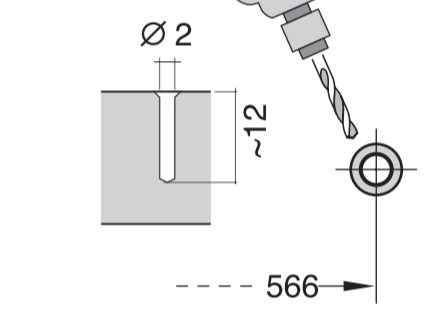

566
9001 800 997 (0210)
GV 640 Voll-I - 86,5 cm - m. GS