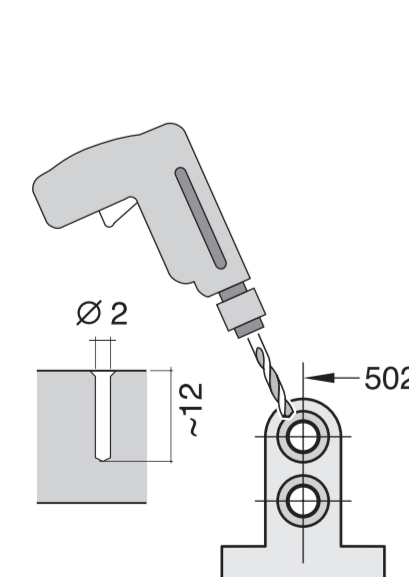

566
9001 800 997 (0210)
GV 640 Voll-I - 86,5 cm - m. GS