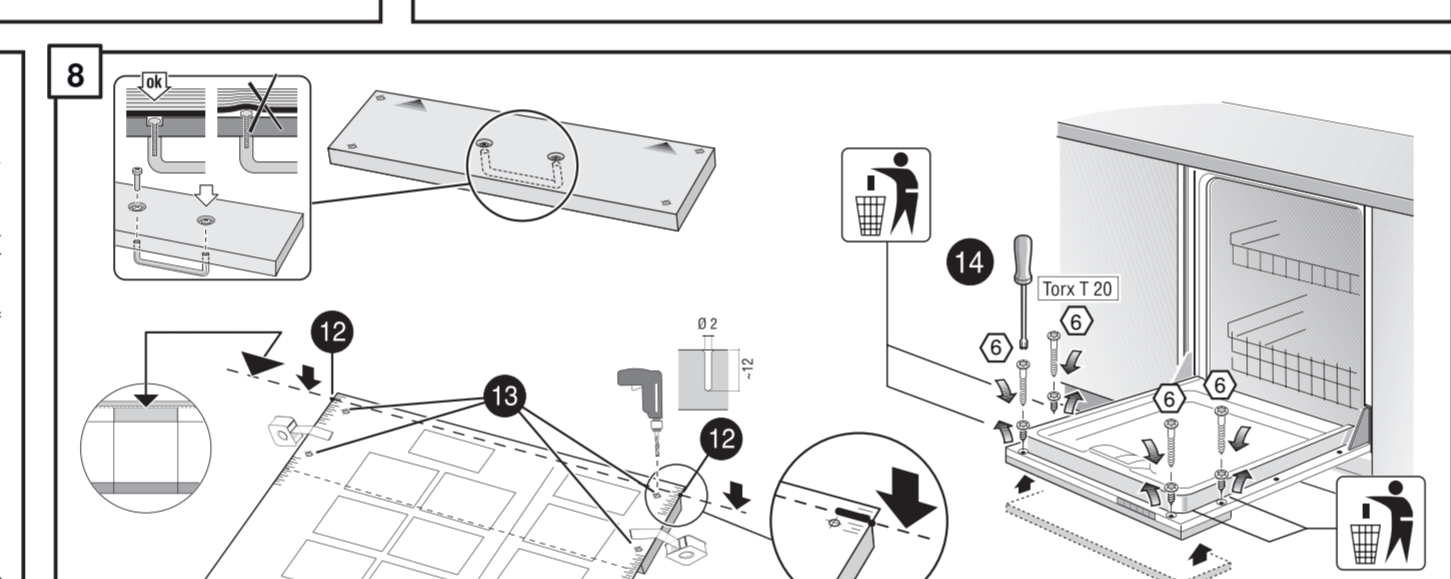

1
6
7a

8a

9a

10
14