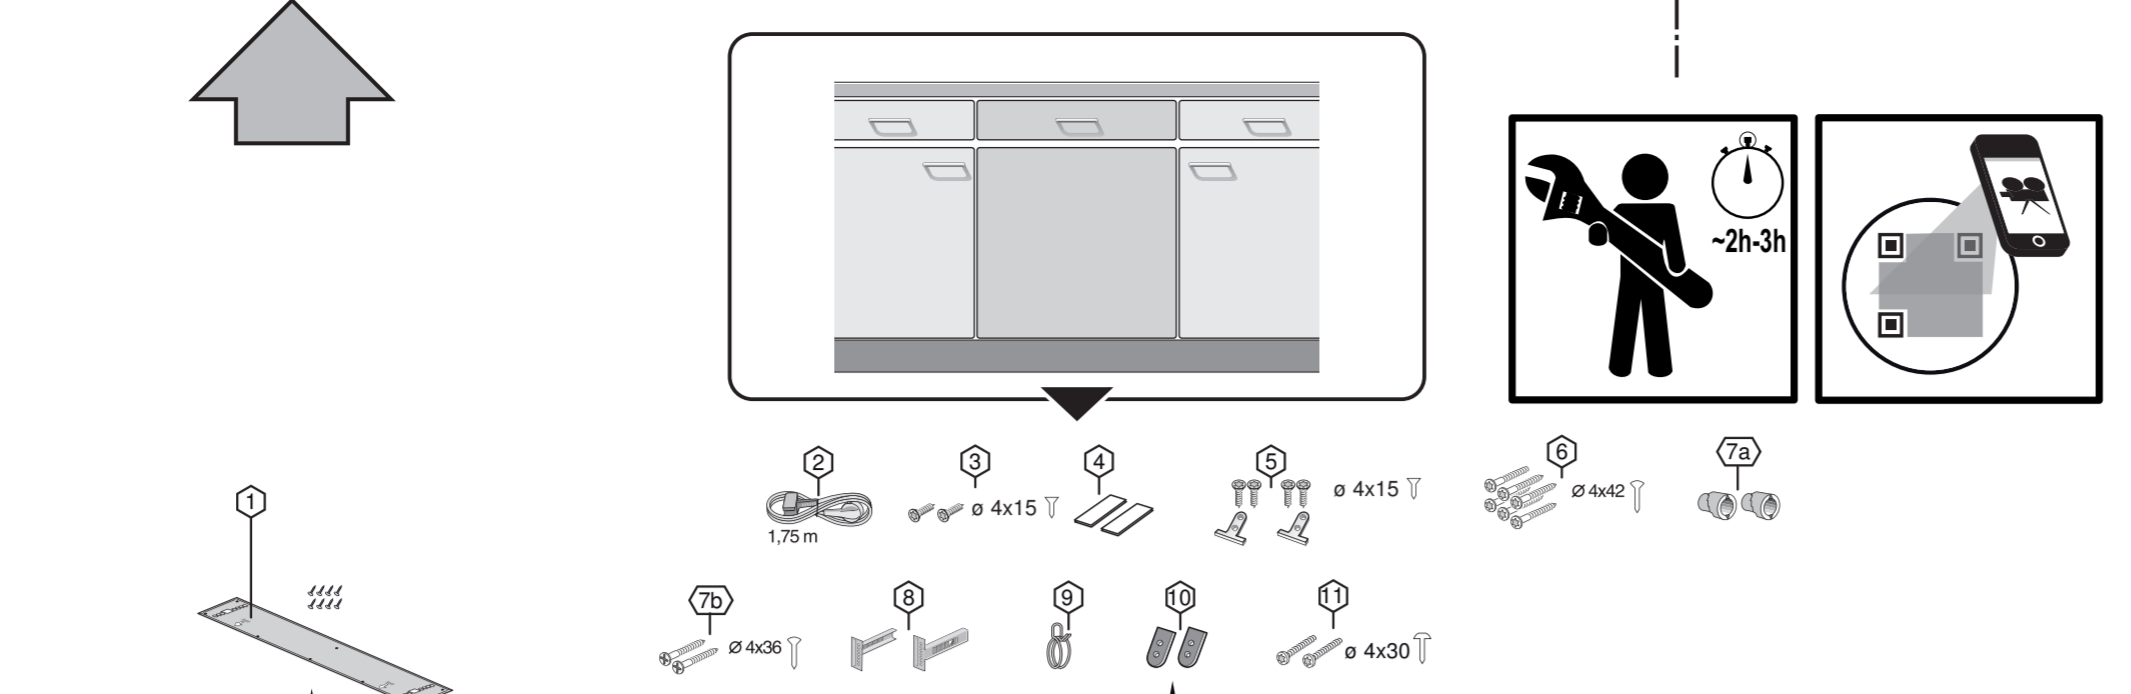

1
6
7a

8a

9a

10
14