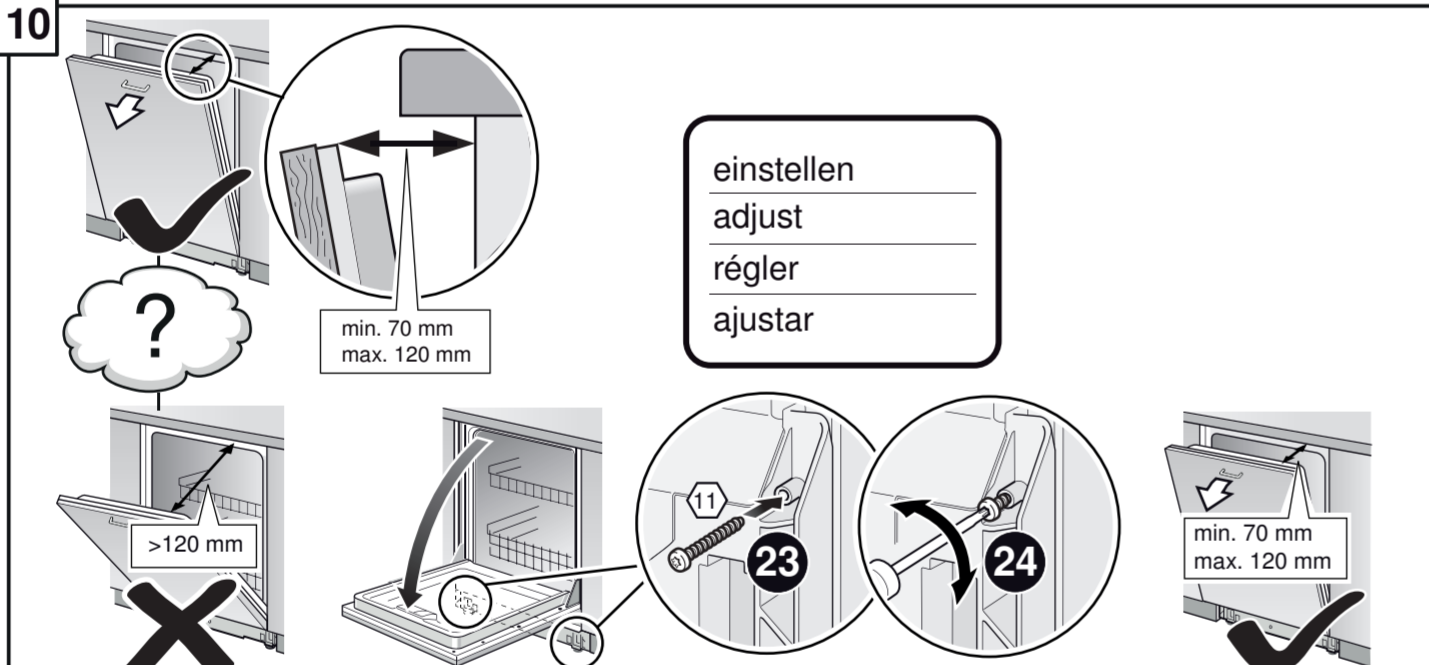

566
9001 800 997 (0210)
GV 640 Voll-I - 86,5 cm - m. GS