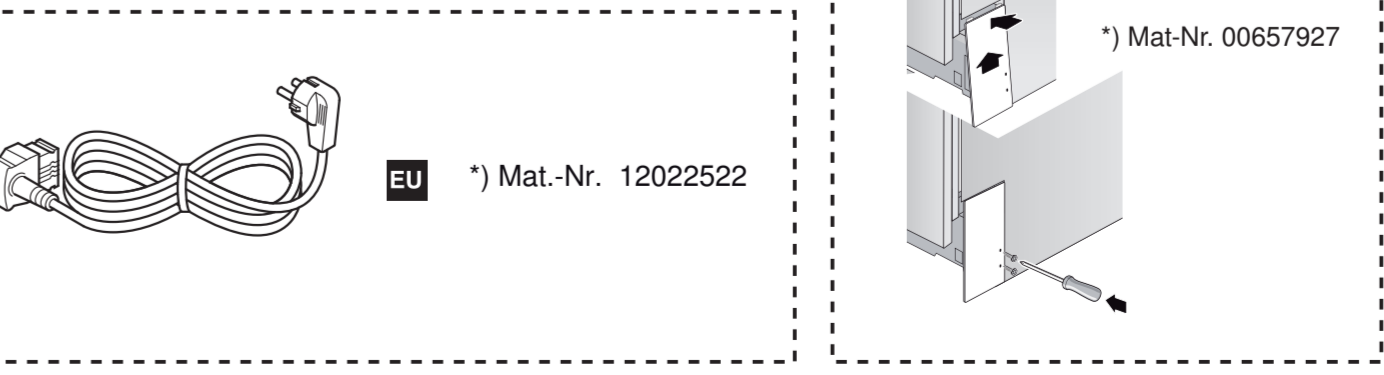

566
9001 800 997 (0210)
GV 640 Voll-I - 86,5 cm - m. GS

GB