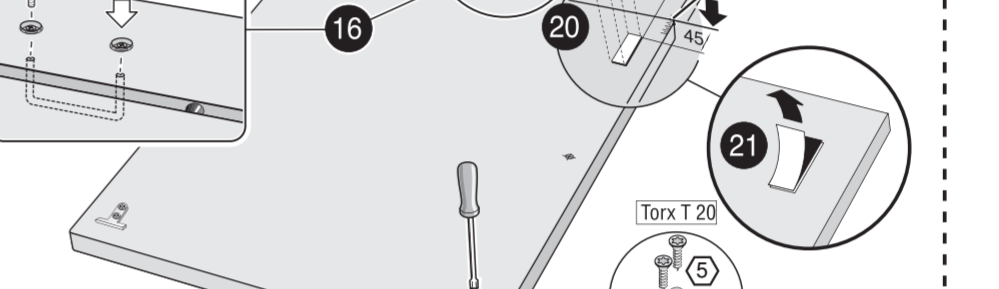

1
6
7a

8a

9a

10
14