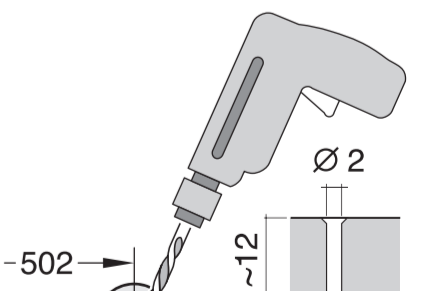

566
9001 800 997 (0210)
GV 640 Voll-I - 86,5 cm - m. GS