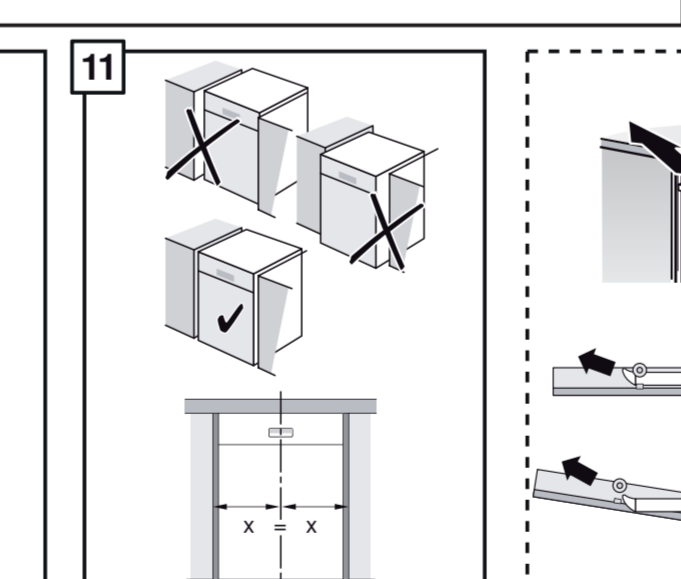

1
6
7a

8a

9a

10
14