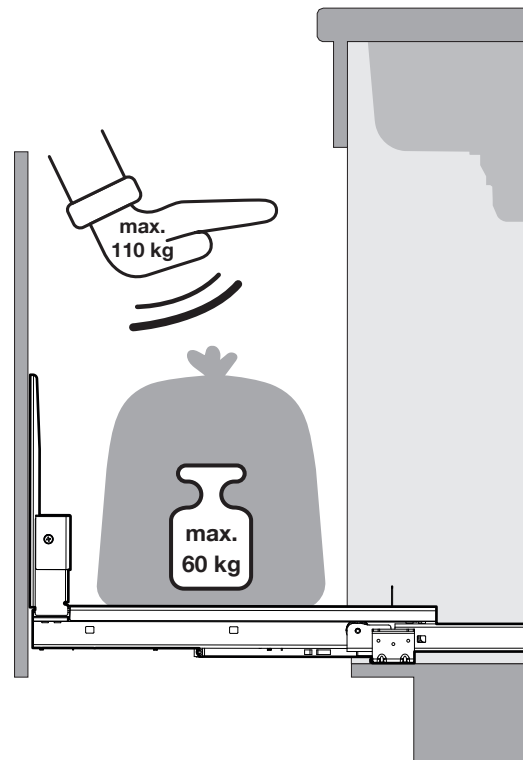

# OEKO COMPLET

Abfallsystem inklusive Auszugschienen  
Système de déchets avec coulisses  
Waste system including extension runners

Art.Nr.

**Typ**  
550/600x490  
200.1660.xx

**Typ**  
550/600x540  
200.1663.xx

1x  950.0627.MA	2x 	4x  Ø 4,5x40	18x  Ø 4,5x15	6x  Ø 4,5x20	1x 		
1x 	1x 	1x 	2x 	1x 	1x 	1x 	<b>Option</b> 2x  920.0305.xx

**Option**

2x

920.0305.xx

B	S	
	16	19
550	-	x2
600	-	-

Art. Nr	LTK
200.1660.xx	min. 495
200.1663.xx	min. 545

1

- 2x
- 4x **600** Ø 4,5x40
- 4x **550** Ø 4,5x15

2

- 1x
- 1x
- 6x Ø 4,5x20

**3**

X		
B		
550	478	478
600	478	515

**550**      **550/600**

**600**

c

Max. ± 2 mm

7

- 1x
- 1x
- 1x

**CH**

**EU**  
-30

**a**

**b**