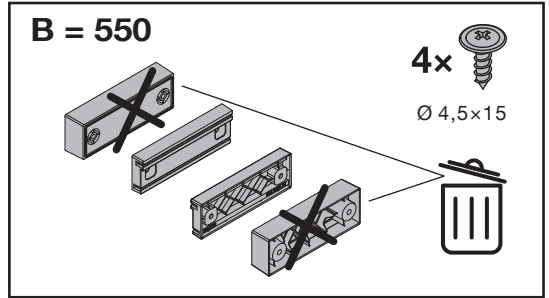

# OEKO COMPLET

Abfallsystem inklusive Auszugschienen  
Système de déchets avec coulisses  
Waste system including extension runners

Art.Nr.

**Typ**  
550/600x490  
200.1660.xx

**Typ**  
550/600x540  
200.1663.xx

1x  950.0627.MA	2x 	4x  Ø 4,5x40	18x  Ø 4,5x15	6x  Ø 4,5x20	1x 		
1x 	1x 	1x 	2x 	1x 	1x 	1x 	<b>Option</b> 2x  920.0305.xx

**Option**

2x

920.0305.xx

B	S	
	16	19
550	-	x2
600	-	-

Art. Nr	LTK
200.1660.xx	min. 495
200.1663.xx	min. 545

1

- 2x
- 4x **600** Ø 4,5x40
- 4x **550** Ø 4,5x15

2

- 1x
- 1x
- 6x Ø 4,5x20

**3**

X		
B		
550	478	478
600	478	515

**550**      **550/600**

**600**