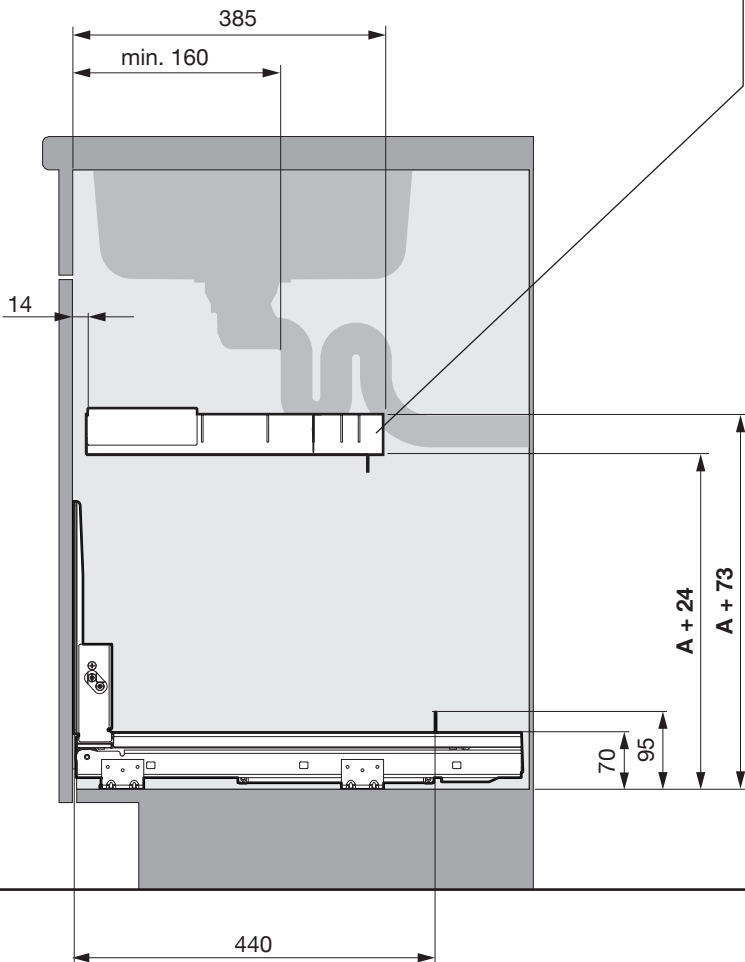

# OEKO COMPLET

Abfallsystem inklusive Auszugschienen  
Système de déchets avec coulisses  
Waste system including extension runners

Art.Nr.

**Typ**  
550/600x490  
200.1660.xx

**Typ**  
550/600x540  
200.1663.xx

1x  950.0627.MA	2x 	4x  Ø 4,5x40	18x  Ø 4,5x15	6x  Ø 4,5x20	1x 		
1x 	1x 	1x 	2x 	1x 	1x 	1x 	<b>Option</b> 2x  920.0305.xx

**Option**

2x

920.0305.xx

B	S	
	16	19
550	-	x2
600	-	-

Art. Nr	LTK
200.1660.xx	min. 495
200.1663.xx	min. 545

1

- 2x
- 4x **600** Ø 4,5x40
- 4x **550** Ø 4,5x15

2

- 1x
- 1x
- 6x Ø 4,5x20

**3**

X		
B		
550	478	478
600	478	515

**550**      **550/600**

**600**

c

Max. ± 2 mm

7

- 1x
- 1x
- 1x

**CH**

**EU**  
-30

**a**

**b**