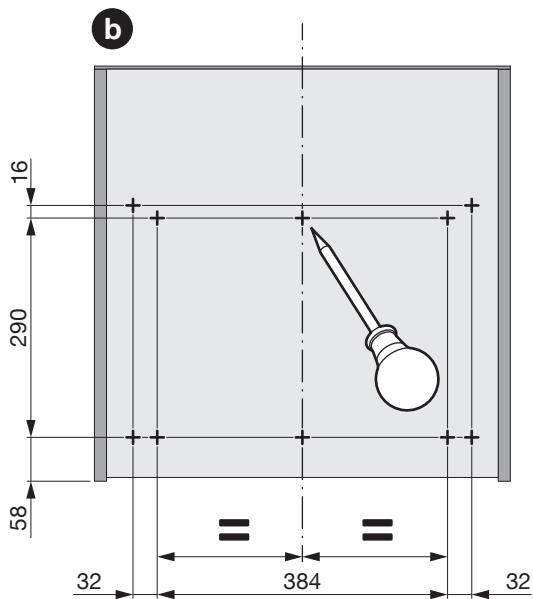

# OEKO COMPLET

Abfallsystem inklusive Auszugschienen  
Système de déchets avec coulisses  
Waste system including extension runners

Art.Nr.

**Typ**  
550/600x490  
200.1660.xx

**Typ**  
550/600x540  
200.1663.xx

1x  950.0627.MA	2x 	4x  Ø 4,5x40	18x  Ø 4,5x15	6x  Ø 4,5x20	1x 		
1x 	1x 	1x 	2x 	1x 	1x 	1x 	<b>Option</b> 2x  920.0305.xx

**Option**

2x

920.0305.xx

B	S	
	16	19
550	-	x2
600	-	-

Art. Nr	LTK
200.1660.xx	min. 495
200.1663.xx	min. 545

1

- 2x
- 4x **600** Ø 4,5x40
- 4x **550** Ø 4,5x15

2

- 1x
- 1x
- 6x Ø 4,5x20

**3**

X		
B		
550	478	478
600	478	515

**550**      **550/600**

**600**

c

Max. ± 2 mm

7

- 1x
- 1x
- 1x

**CH**

**EU**  
-30

**a**

**b**