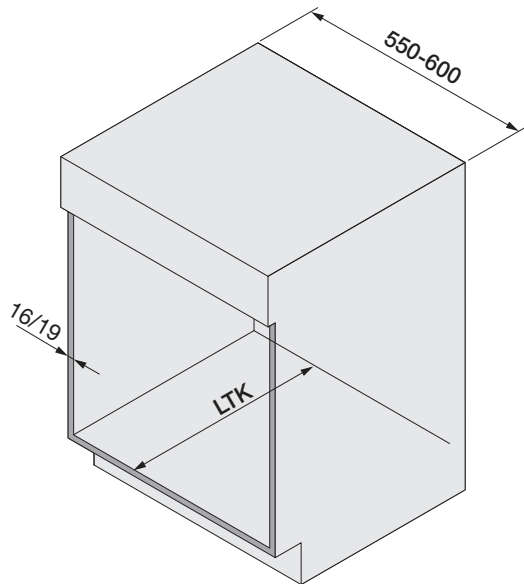

# OEKO COMPLET

Abfallsystem inklusive Auszugschienen  
Système de déchets avec coulisses  
Waste system including extension runners

Art.Nr.

**Typ**  
550/600x490  
200.1660.xx

**Typ**  
550/600x540  
200.1663.xx

1x  950.0627.MA	2x 	4x  Ø 4,5x40	18x  Ø 4,5x15	6x  Ø 4,5x20	1x 		
1x 	1x 	1x 	2x 	1x 	1x 	1x 	<b>Option</b> 2x  920.0305.xx

**Option**

2x

920.0305.xx

B	S	
	16	19
550	-	x2
600	-	-

Art. Nr	LTK
200.1660.xx	min. 495
200.1663.xx	min. 545

1

- 2x
- 4x **600** Ø 4,5x40
- 4x **550** Ø 4,5x15

2

- 1x
- 1x
- 6x Ø 4,5x20

**3**

X		
B		
550	478	478
600	478	515

**550**      **550/600**

**600**