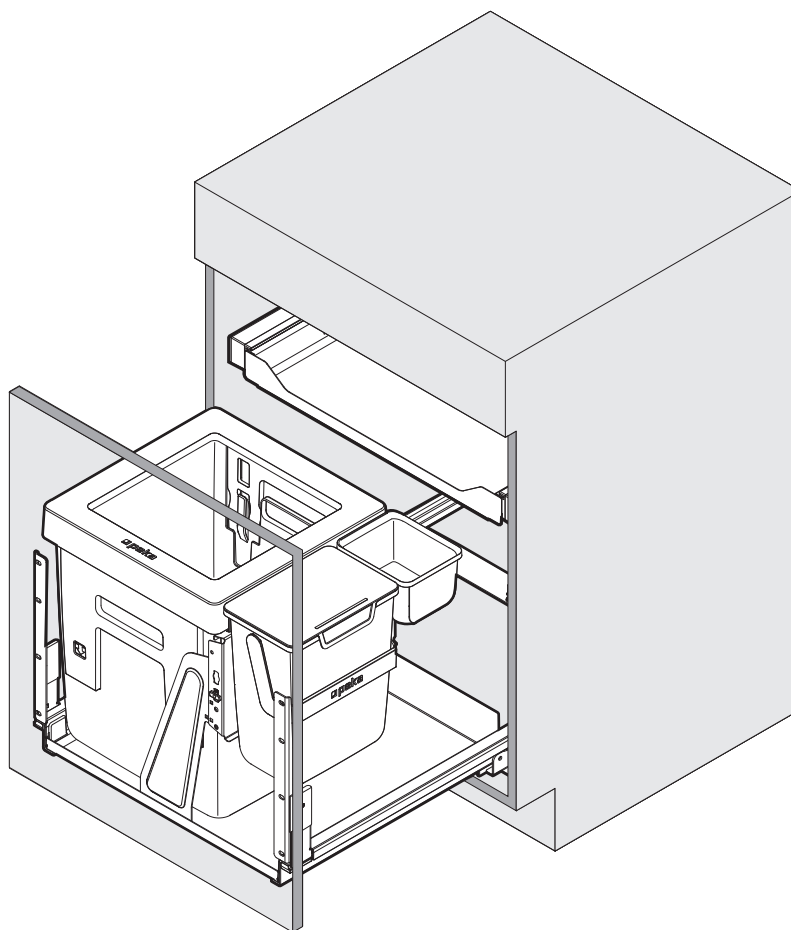

# OEKO COMPLET

Abfallsystem inklusive Auszugschienen  
Système de déchets avec coulisses  
Waste system including extension runners

Art.Nr.

**Typ**  
550/600x490  
200.1660.xx

**Typ**  
550/600x540  
200.1663.xx

1x  950.0627.MA	2x 	4x  Ø 4,5x40	18x  Ø 4,5x15	6x  Ø 4,5x20	1x 		
1x 	1x 	1x 	2x 	1x 	1x 	1x 	<b>Option</b> 2x  920.0305.xx

**Option**

2x

920.0305.xx

B	S	
	16	19
550	-	x2
600	-	-

Art. Nr	LTK
200.1660.xx	min. 495
200.1663.xx	min. 545

1

- 2x
- 4x **600** Ø 4,5x40
- 4x **550** Ø 4,5x15

2

- 1x
- 1x
- 6x Ø 4,5x20

**3**

X		
B		
550	478	478
600	478	515

**550**      **550/600**

**600**