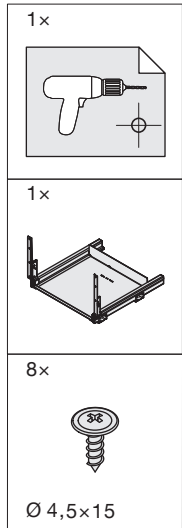

1x  950.0627.MA	2x 	4x  Ø 4,5x40	18x  Ø 4,5x15	6x  Ø 4,5x20	1x 		
1x 	1x 	1x 	2x 	1x 	1x 	1x 	<b>Option</b> 2x  920.0305.xx

**Option**

2x

920.0305.xx

B	S	
	16	19
550	-	x2
600	-	-

Art. Nr	LTK
200.1660.xx	min. 495
200.1663.xx	min. 545

1

- 2x
- 4x **600** Ø 4,5x40
- 4x **550** Ø 4,5x15

2

- 1x
- 1x
- 6x Ø 4,5x20

**3**

X		
B		
550	478	478
600	478	515

**550**      **550/600**

**600**

c

Max. ± 2 mm

7

- 1x
- 1x
- 1x

**CH**

**EU**  
-30

**a**

**b**