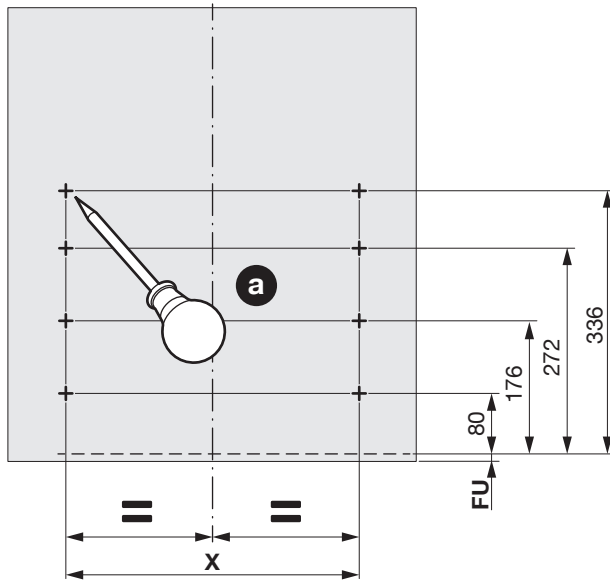

1x  950.0627.MA	2x 	4x  Ø 4,5x40	18x  Ø 4,5x15	6x  Ø 4,5x20	1x 		
1x 	1x 	1x 	2x 	1x 	1x 	1x 	<b>Option</b> 2x  920.0305.xx

**Option**

2x

920.0305.xx

B	S	
	16	19
550	-	x2
600	-	-

Art. Nr	LTK
200.1660.xx	min. 495
200.1663.xx	min. 545

1

- 2x
- 4x **600** Ø 4,5x40
- 4x **550** Ø 4,5x15

2

- 1x
- 1x
- 6x Ø 4,5x20

**3**

X		
B		
550	478	478
600	478	515

**550**      **550/600**

**600**

4

5

6

Option

2x

	S	
B	16	19
550	-	x2
600	-	-

i

b

c

Max. ± 2 mm

7

- 1x
- 1x
- 1x

**CH**

**EU**  
-30

**a**

**b**