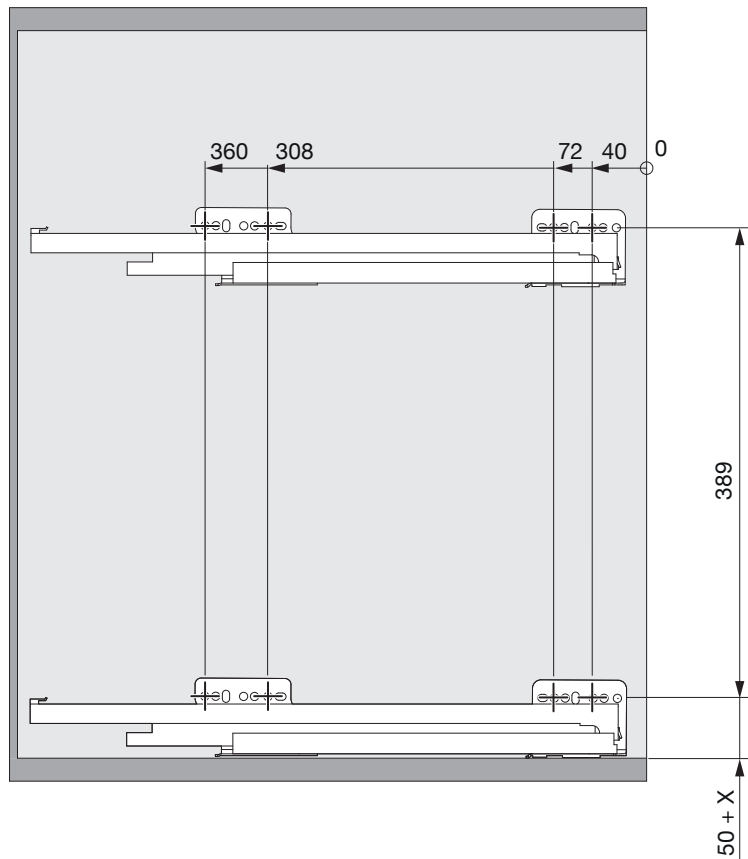

S	Müllboy Standard	Müllboy Big
16	X = 0	X = 0
18	X = 0	X = 10
19	X = 0	X = 10

!
DE Die linke Version wird spiegelbildlich montiert.
FR La version gauche est montée de manière inversée.
EN The left version is mounted in reversed image.

1