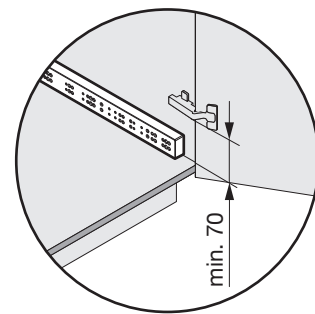

PINELLO INSIDE SPICE

Vollauszugssystem ohne Frontbefestigung für den Unterschrank
 Système d'extension complète sans fixation frontale pour armoires basses
 Full-extension system without front attachment for base units

Art.Nr.
200.2520.xx
200.2521.xx

1x 	1x 	2x 
---	---	---

Option	Option
2x  200.1825.xx	2x  200.2539.xx

S	Müllboy Standard	Müllboy Big
16	X = 0	X = 0
18	X = 0	X = 10
19	X = 0	X = 10

!
DE Die linke Version wird spiegelbildlich montiert.
FR La version gauche est montée de manière inversée.
EN The left version is mounted in reversed image.