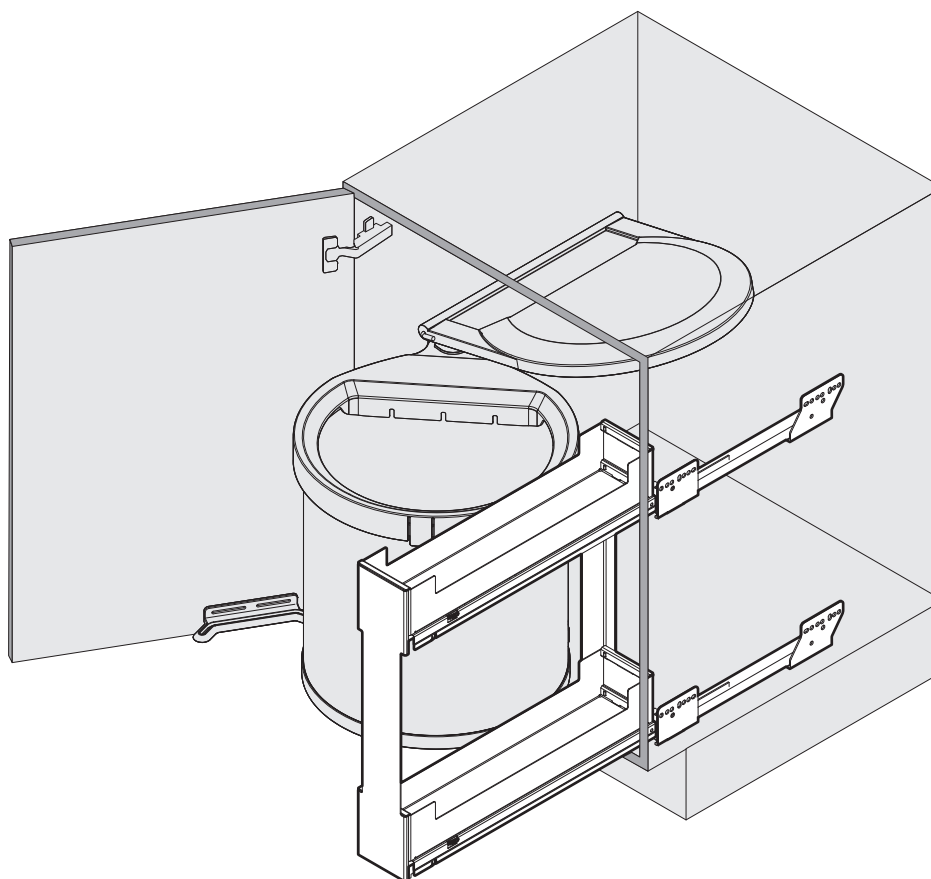

PINELLO INSIDE SPICE

Vollauszugssystem ohne Frontbefestigung für den Unterschrank
 Système d'extension complète sans fixation frontale pour armoires basses
 Full-extension system without front attachment for base units

Art.Nr.
200.2520.xx
200.2521.xx

1x 	1x 	2x 
---	---	---

Option	Option
2x  200.1825.xx	2x  200.2539.xx

S	Müllboy Standard	Müllboy Big
16	X = 0	X = 0
18	X = 0	X = 10
19	X = 0	X = 10

!
DE Die linke Version wird spiegelbildlich montiert.
FR La version gauche est montée de manière inversée.
EN The left version is mounted in reversed image.