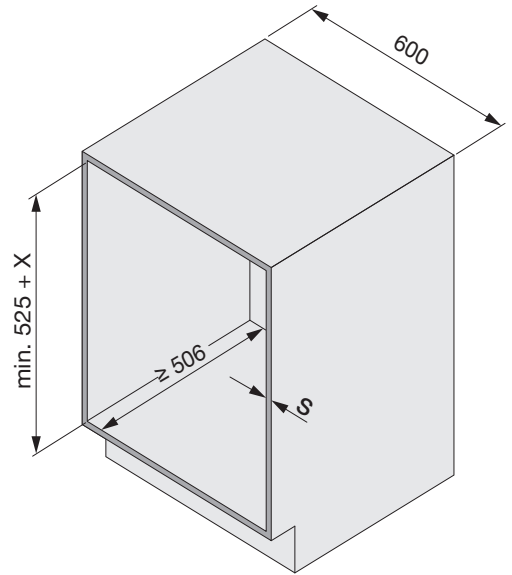

PINELLO INSIDE SPICE

Vollauszugssystem ohne Frontbefestigung für den Unterschrank
 Système d'extension complète sans fixation frontale pour armoires basses
 Full-extension system without front attachment for base units

Art.Nr.
200.2520.xx
200.2521.xx

1x 	1x 	2x 
---	---	---

Option	Option
2x  200.1825.xx	2x  200.2539.xx

S	Müllboy Standard	Müllboy Big
16	X = 0	X = 0
18	X = 0	X = 10
19	X = 0	X = 10

!
DE Die linke Version wird spiegelbildlich montiert.
FR La version gauche est montée de manière inversée.
EN The left version is mounted in reversed image.