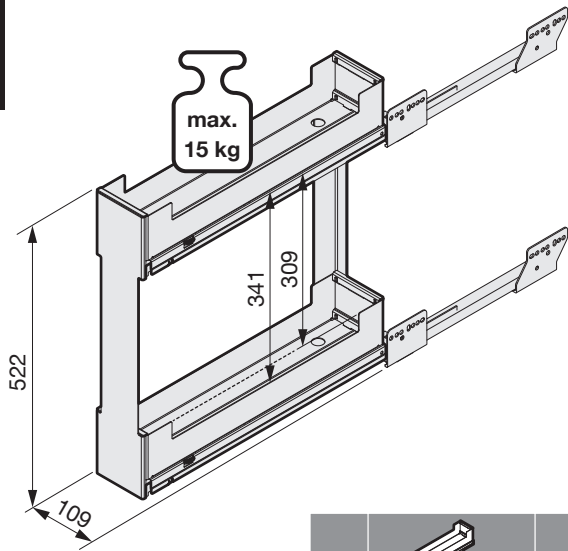

PINELLO INSIDE SPICE

Vollauszugssystem ohne Frontbefestigung für den Unterschrank
 Système d'extension complète sans fixation frontale pour armoires basses
 Full-extension system without front attachment for base units

Art.Nr.
200.2520.xx
200.2521.xx

1x 	1x 	2x 
---	---	---

Option	Option
2x  200.1825.xx	2x  200.2539.xx

S	Müllboy Standard	Müllboy Big
16	X = 0	X = 0
18	X = 0	X = 10
19	X = 0	X = 10

!
DE Die linke Version wird spiegelbildlich montiert.
FR La version gauche est montée de manière inversée.
EN The left version is mounted in reversed image.