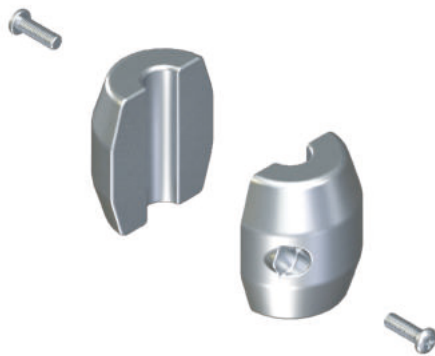

Kitchen Shower Mixers

- | | | | |
|---------------------------------------|---------------------------------|---------------------------------|----------------------------------|
| DE Montageanleitung | AR دليل التركيب | HU Szerelési útmutató | PT Instruções de montagem |
| EN Installation instructions | BG Ръководство за монтаж | ID Petunjuk pemasangan | RO Manual de montaj |
| ES Instrucciones de montaje | CS Návod k montáži | JA 取付説明書 | SK Návod na montáž |
| FR Instructions de montage | DA Monteringsvejledning | KO 설치 가이드 | SL Navodila za montažo |
| IT Istruzioni per il montaggio | ET Paigaldusjuhend | LT Montavimo instrukcija | SV Monteringsanvisning |
| NL Montagehandleiding | EL Οδηγίες τοποθέτησης | LV Montāžas instrukcija | TH คู่มือการติดตั้ง |
| RU Инструкция по монтажу | FI Asennusohje | NO Monteringsanvisning | TR Montaj kılavuzu |
| ZH 安装说明 | HR Uputa za montažu | PL Instrukcja montażu | UK Інструкція з монтажу |

i

	mm	in
DN 6	R > 25	R > 0 ⁶³ / ₆₄
DN 8	R > 30	R > 1 ³ / ₁₆
DN 10	R > 35	R > 1 ³ / ₈

1

Ø 35 mm
Ø 1³/₈ in

> 5 mm
> 13/64 in

VILLEROY & BOCH

GERMANY

*Villeroy & Boch AG
Bathroom and Wellness Division
Headquarters
66693 Mettlach
Germany*