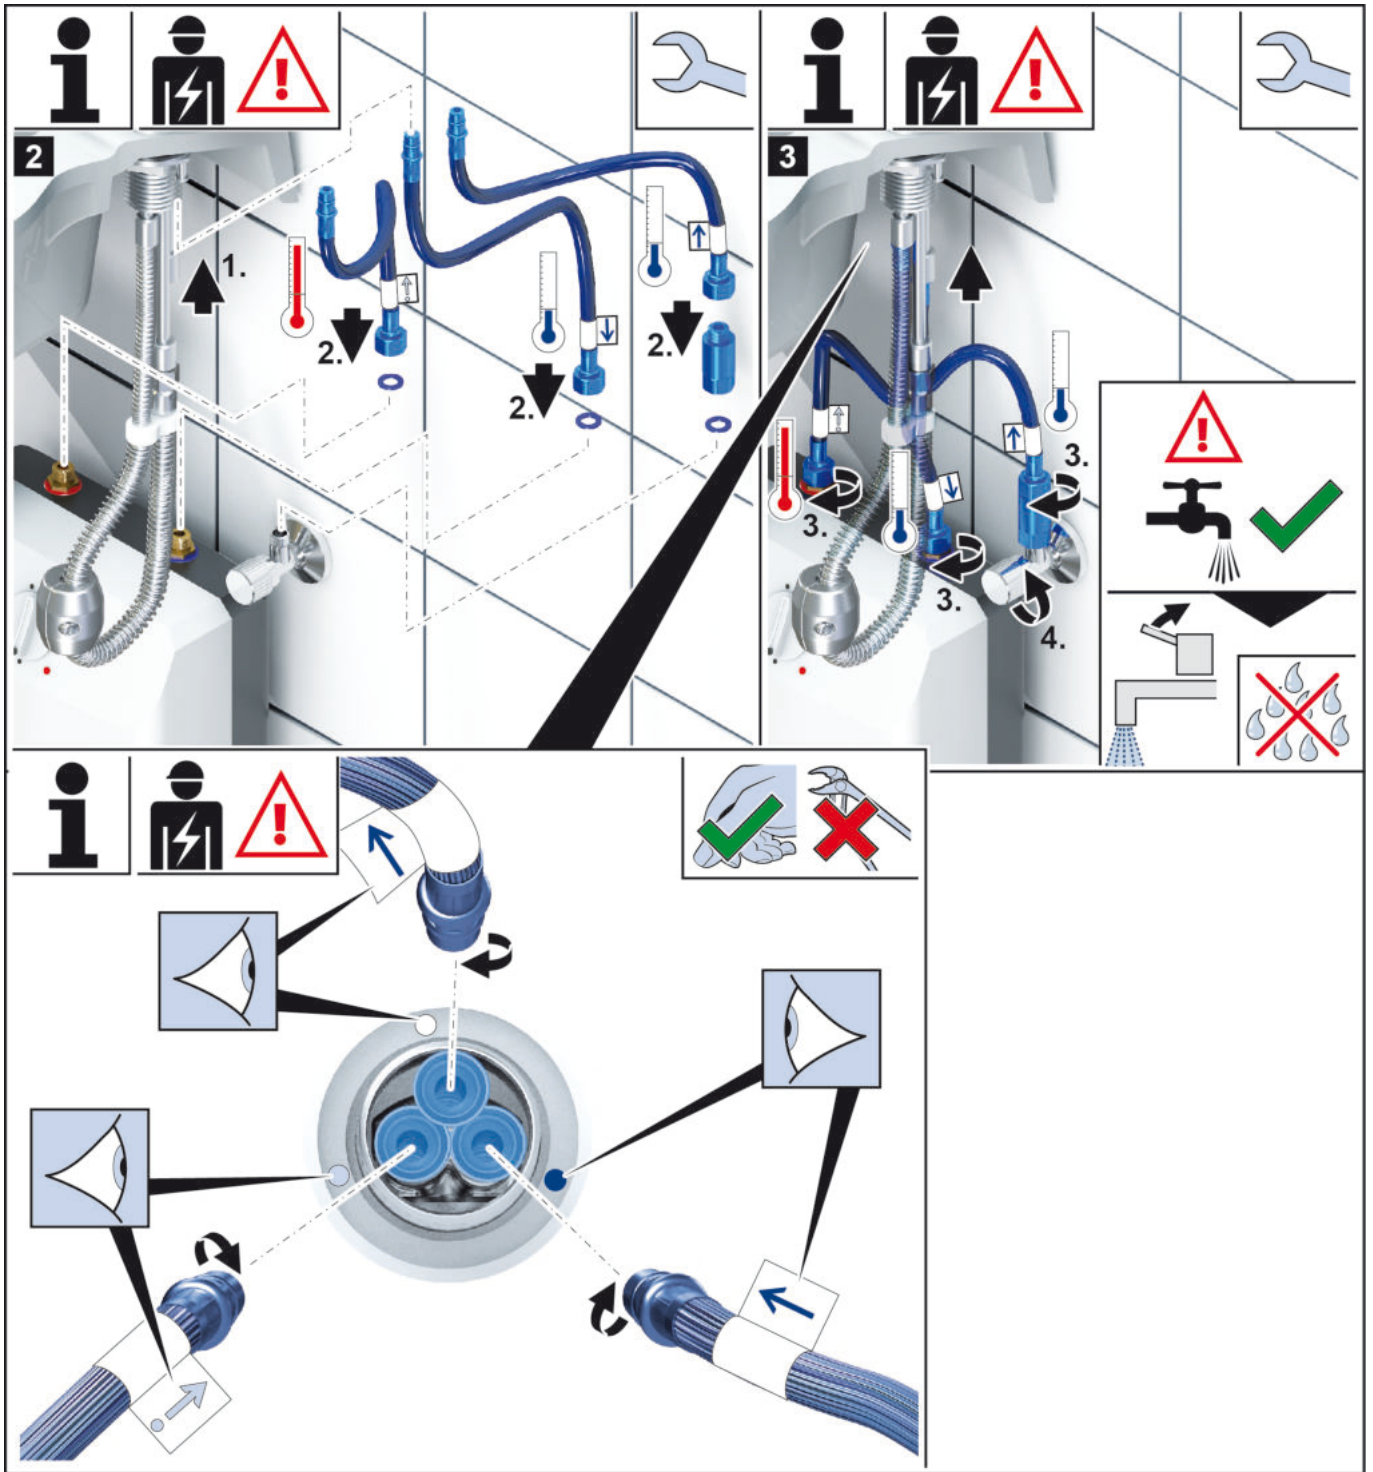

Kitchen Shower Mixers

- | | | | |
|---------------------------------------|---------------------------------|---------------------------------|----------------------------------|
| DE Montageanleitung | AR دليل التركيب | HU Szerelési útmutató | PT Instruções de montagem |
| EN Installation instructions | BG Ръководство за монтаж | ID Petunjuk pemasangan | RO Manual de montaj |
| ES Instrucciones de montaje | CS Návod k montáži | JA 取付説明書 | SK Návod na montáž |
| FR Instructions de montage | DA Monteringsvejledning | KO 설치 가이드 | SL Navodila za montažo |
| IT Istruzioni per il montaggio | ET Paigaldusjuhend | LT Montavimo instrukcija | SV Monteringsanvisning |
| NL Montagehandleiding | EL Οδηγίες τοποθέτησης | LV Montāžas instrukcija | TH คู่มือการติดตั้ง |
| RU Инструкция по монтажу | FI Asennusohje | NO Monteringsanvisning | TR Montaj kılavuzu |
| ZH 安装说明 | HR Uputa za montažu | PL Instrukcja montażu | UK Інструкція з монтажу |

i

	mm	in
DN 6	R > 25	R > 0 ⁶³ / ₆₄
DN 8	R > 30	R > 1 ³ / ₁₆
DN 10	R > 35	R > 1 ³ / ₈

1

Ø 35 mm
Ø 1³/₈ in

> 5 mm
> 13/64 in

VILLEROY & BOCH

GERMANY

*Villeroy & Boch AG
Bathroom and Wellness Division
Headquarters
66693 Mettlach
Germany*