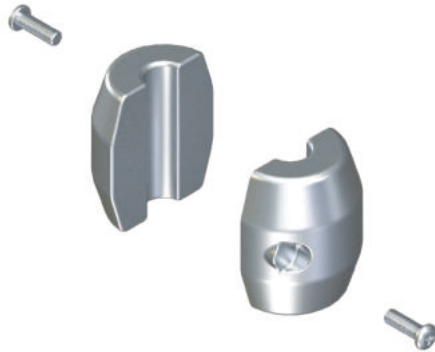

# Kitchen Shower Mixers

- |                                       |                                 |                                 |                                  |
|---------------------------------------|---------------------------------|---------------------------------|----------------------------------|
| <b>DE</b> Montageanleitung            | <b>AR</b> دليل التركيب          | <b>HU</b> Szerelési útmutató    | <b>PT</b> Instruções de montagem |
| <b>EN</b> Installation instructions   | <b>BG</b> Ръководство за монтаж | <b>ID</b> Petunjuk pemasangan   | <b>RO</b> Manual de montaj       |
| <b>ES</b> Instrucciones de montaje    | <b>CS</b> Návod k montáži       | <b>JA</b> 取付説明書                 | <b>SK</b> Návod na montáž        |
| <b>FR</b> Instructions de montage     | <b>DA</b> Monteringsvejledning  | <b>KO</b> 설치 가이드                | <b>SL</b> Navodila za montažo    |
| <b>IT</b> Istruzioni per il montaggio | <b>ET</b> Paigaldusjuhend       | <b>LT</b> Montavimo instrukcija | <b>SV</b> Monteringsanvisning    |
| <b>NL</b> Montagehandleiding          | <b>EL</b> Οδηγίες τοποθέτησης   | <b>LV</b> Montāžas instrukcija  | <b>TH</b> คู่มือการติดตั้ง       |
| <b>RU</b> Инструкция по монтажу       | <b>FI</b> Asennusohje           | <b>NO</b> Monteringsanvisning   | <b>TR</b> Montaj kılavuzu        |
| <b>ZH</b> 安装说明                        | <b>HR</b> Uputa za montažu      | <b>PL</b> Instrukcja montażu    | <b>UK</b> Інструкція з монтажу   |