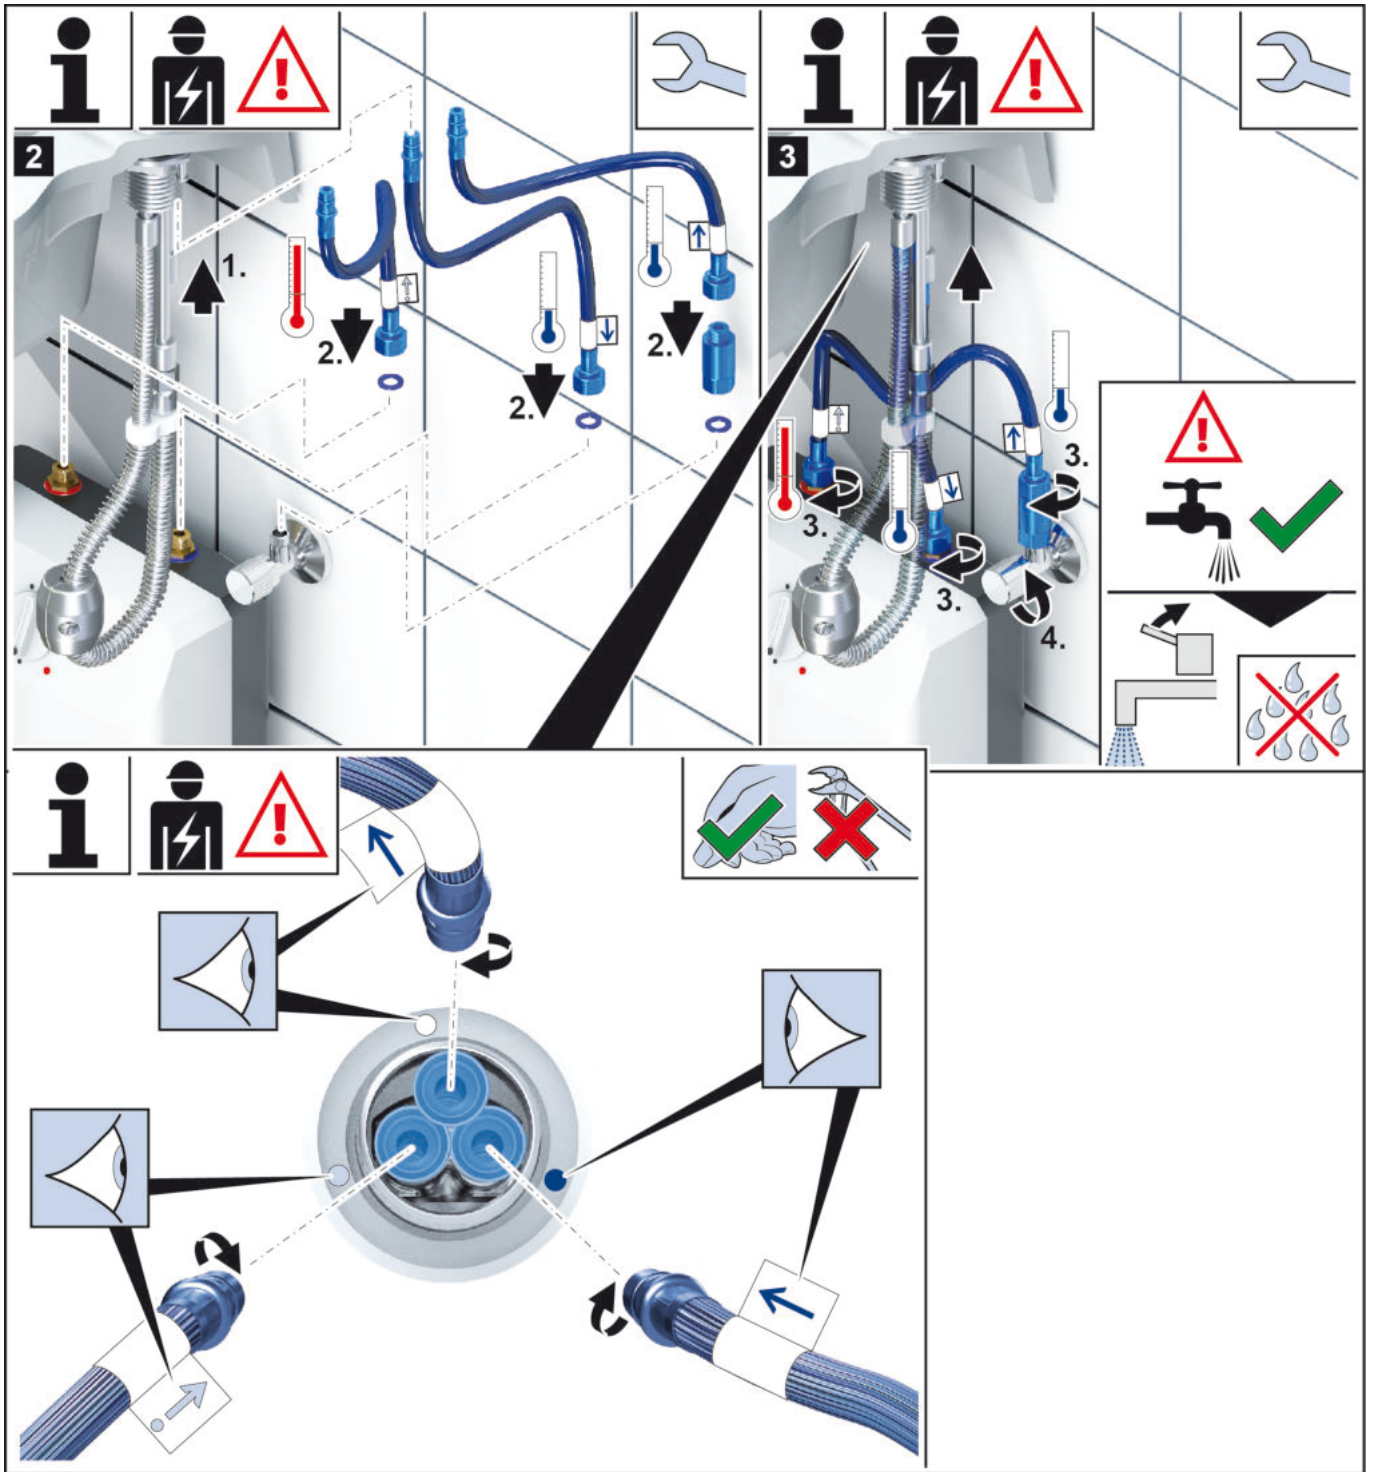

# Kitchen Shower Mixers

- |                                       |                                 |                                 |                                  |
|---------------------------------------|---------------------------------|---------------------------------|----------------------------------|
| <b>DE</b> Montageanleitung            | <b>AR</b> دليل التركيب          | <b>HU</b> Szerelési útmutató    | <b>PT</b> Instruções de montagem |
| <b>EN</b> Installation instructions   | <b>BG</b> Ръководство за монтаж | <b>ID</b> Petunjuk pemasangan   | <b>RO</b> Manual de montaj       |
| <b>ES</b> Instrucciones de montaje    | <b>CS</b> Návod k montáži       | <b>JA</b> 取付説明書                 | <b>SK</b> Návod na montáž        |
| <b>FR</b> Instructions de montage     | <b>DA</b> Monteringsvejledning  | <b>KO</b> 설치 가이드                | <b>SL</b> Navodila za montažo    |
| <b>IT</b> Istruzioni per il montaggio | <b>ET</b> Paigaldusjuhend       | <b>LT</b> Montavimo instrukcija | <b>SV</b> Monteringsanvisning    |
| <b>NL</b> Montagehandleiding          | <b>EL</b> Οδηγίες τοποθέτησης   | <b>LV</b> Montāžas instrukcija  | <b>TH</b> คู่มือการติดตั้ง       |
| <b>RU</b> Инструкция по монтажу       | <b>FI</b> Asennusohje           | <b>NO</b> Monteringsanvisning   | <b>TR</b> Montaj kılavuzu        |
| <b>ZH</b> 安装说明                        | <b>HR</b> Uputa za montažu      | <b>PL</b> Instrukcja montażu    | <b>UK</b> Інструкція з монтажу   |

⚠ < 70 °C < 158 °F  
 ✓ ~ 60 °C ~ 140 °F

~ 10 °C  
 ~ 50 °F

**1**

Ø 35 mm  
 Ø 1<sup>3</sup>/<sub>8</sub> in

> 5 mm  
 > 13/64 in