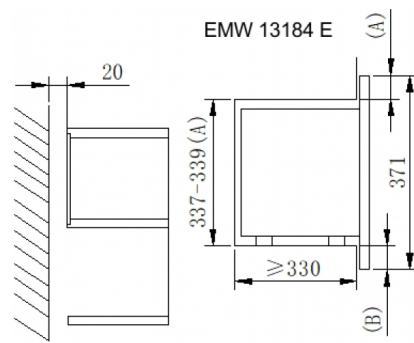

#### Technische Daten\*

- Nischenmaß (HxBxT): 375,0 x 560 x 350 mm
- Gerätemaß (HxBxT): 372 x 595 x 368 mm
- Anschlusswert: 1,20 kW
- Spannung/Frequenz: 220-240 V / 50 Hz
- Kabellänge mit Schuko-Stecker: 101 cm
- Gewicht netto/brutto: 12,5 kg / 13,7 kg
- Transportmaße (HxBxT): 415 x 620 x 410 mm

## Technische Daten

Modell / Art.-Nr.	EMW 13184 E
Stand-/Einbaugerät	Einbaumikrowelle
Einbaurahmen / Montageset für den Unterbau	• / -
Frontpaneel	Edelstahl
Garraum (l)	20
Leistung Mikrowelle (W) / Leistungsstufen	800 / 6
LED Display / Farbe	LED / rot/grün

## Technische Daten

Glasplatte Ø (mm)	245
Spannung (V) / Frequenz (Hz)	220-240 / 50
Anschlusswert (kW)	1,20
Länge Anschlusskabel mit Schuko-stecker (cm)	101
Anzahl Automatikprogramme	9
Automatikprogramme	Milch/Kaffee, Reis, Pasta, Kartoffeln, Automatisches Aufwärmen, Fisch, Hähnchen, Rind-/Lamm Fleisch, Schaschlik
Funktionen Buttons	Leistungsstufe, Grill-Modus, Uhrzeit Einstellung, Garzeit Einstellung / Startzeitverzögerung, Automatikprogramme, Zurücksetzen
Quick Start	•
Auftauen Zeit / Gewicht	• / •
Kindersicherung	•
Türanschlag links, nicht wechselbar	links
Gerätemaße HxBxT (mm)	372 x 595 x 368
Einbaumaße HxBxT (mm)	375,0 x 560 x 350
Verpackungsmaße HxBxT (mm)	415 x 620 x 410
Gewicht netto / brutto (kg)	12,5 / 13,7
<b>EAN</b>	4040729131841

EMW 13184 E  
 B: 17 mm  
 A: 337 mm A: 17 mm  
 A: 339 mm A: 15 mm