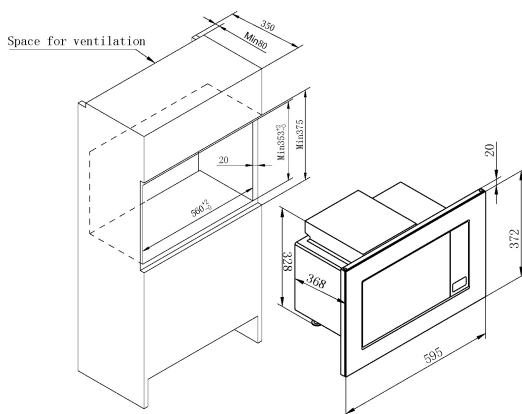

- Edelstahl
- digitaler Timer, LED Display
- Knebelsteuerung, Drucktasten
- für 60 cm Hochschränke, Korpushöhe beachten
- frontseitige Be- und Entlüftung
- 20 Liter Garraum
- 800 Watt Mikrowelle, 6 Leistungsstufen
- Grill 1000 W
- 9 Automatikprogramme
- Auftauautomatik Zeit und Gewicht
- Zeitschaltung bis 95 Min.
- akustisches Endsignal
- Kindersicherung
- Garraum Edelstahl
- Drehtür, Türanschlag links
- Türöffnung Push Button
- inkl. Einbaurahmen
- Glasplatte Ø 245 mm
- Grillrost

#### Technische Daten\*

- Nischenmaß (HxBxT): 375,0 x 560 x 350 mm
- Gerätemaß (HxBxT): 372 x 595 x 368 mm
- Anschlusswert: 1,20 kW
- Spannung/Frequenz: 220-240 V / 50 Hz
- Kabellänge mit Schuko-Stecker: 101 cm
- Gewicht netto/brutto: 12,5 kg / 13,7 kg
- Transportmaße (HxBxT): 415 x 620 x 410 mm

## Technische Daten

Modell / Art.-Nr.	EMW 13184 E
Stand-/Einbaugerät	Einbaumikrowelle
Einbaurahmen / Montageset für den Unterbau	• / -
Frontpaneel	Edelstahl
Garraum (l)	20
Leistung Mikrowelle (W) / Leistungsstufen	800 / 6
LED Display / Farbe	LED / rot/grün

## Technische Daten

Glasplatte Ø (mm)	245
Spannung (V) / Frequenz (Hz)	220-240 / 50
Anschlusswert (kW)	1,20
Länge Anschlusskabel mit Schuko-stecker (cm)	101
Anzahl Automatikprogramme	9
Automatikprogramme	Milch/Kaffee, Reis, Pasta, Kartoffeln, Automatisches Aufwärmen, Fisch, Hähnchen, Rind-/Lamm Fleisch, Schaschlik
Funktionen Buttons	Leistungsstufe, Grill-Modus, Uhrzeit Einstellung, Garzeit Einstellung / Startzeitverzögerung, Automatikprogramme, Zurücksetzen
Quick Start	•
Auftauen Zeit / Gewicht	• / •
Kindersicherung	•
Türanschlag links, nicht wechselbar	links
Gerätemaße HxBxT (mm)	372 x 595 x 368
Einbaumaße HxBxT (mm)	375,0 x 560 x 350
Verpackungsmaße HxBxT (mm)	415 x 620 x 410
Gewicht netto / brutto (kg)	12,5 / 13,7
<b>EAN</b>	4040729131841