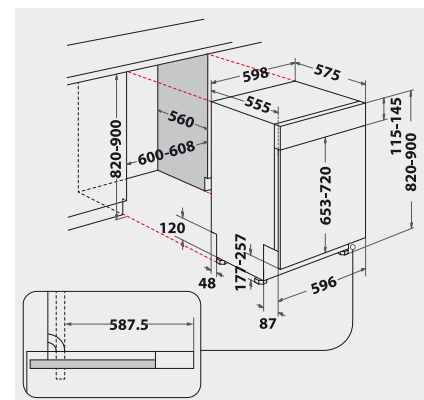

¹ Energieeffizienzklassen-Spektrum von A bis G