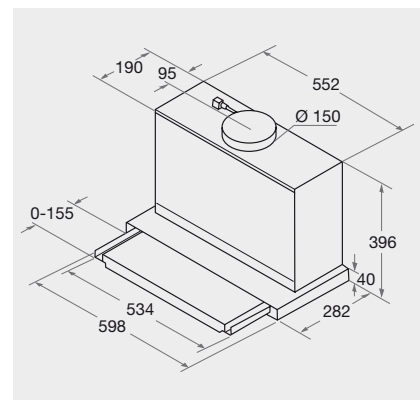

TECHNISCHE DATEN

- Gebläseleistung im Abluftbetrieb: **max. Normalstufe 448 m³/h**
- Betriebsgeräusch im Abluftbetrieb: min. 48 – max. 62 dB/A
- Außenmaße (HxBxT): 396x598x282 mm
- Abluftstutzen Ø 150 mm
- **Mindestabstand zum Elektrokochfeld 430 mm**
- **Mindestabstand zum Gaskochfeld 650 mm**