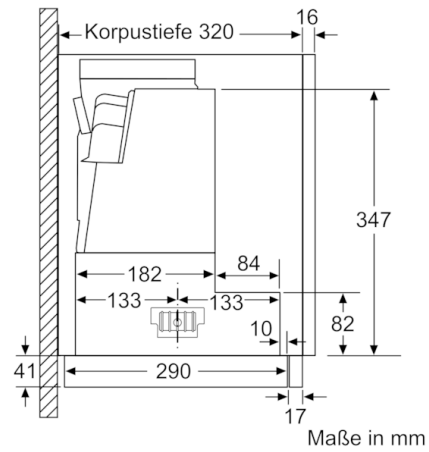

**Serie | 4, Flachschildhaube, 60 cm,
silbermetallic
DFR067A52**