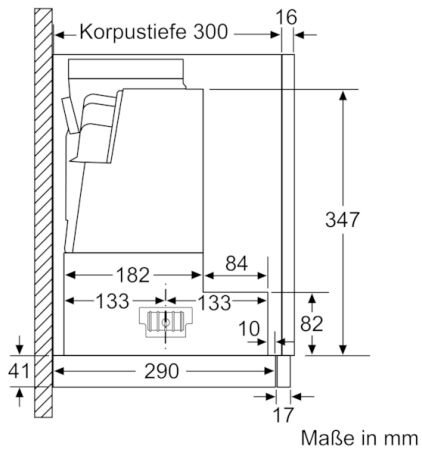

**Serie | 4, Flachschildhaube, 60 cm,
silbermetallic
DFR067A52**