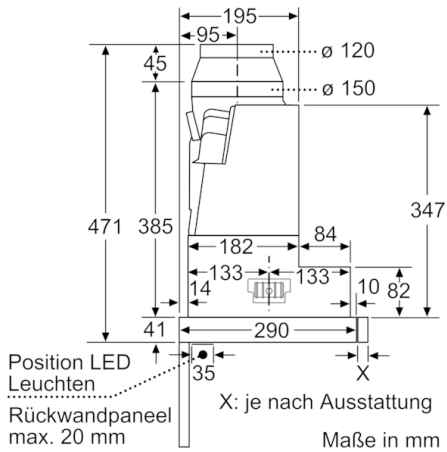

**Serie | 4, Flachschildhaube, 60 cm,
silbermetallic
DFR067A52**