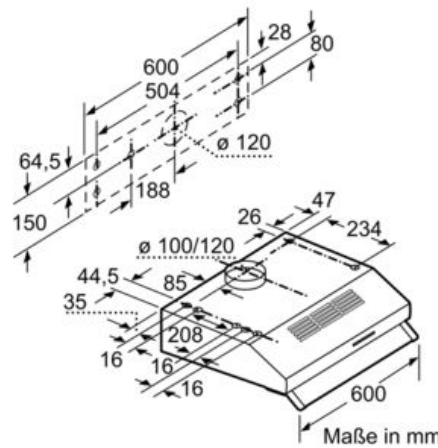

Technische Daten

Bauart :	Unterbauesse
Approbationszertifikate :	CE, Ukraine
Länge Anschlusskabel (cm) :	145
Mindestabstand zur Kochstelle Elektro :	650
Mindestabstand zur Kochstelle Gas :	650
Nettogewicht (kg) :	5,0
Steuerung :	mechanisch
Regelung der Leistungsstufen :	3
Max. Gebläseleistung-Abluftbetrieb (m3/h) :	260
Max. Gebläseleistung-Umluftbetrieb (m3/h) :	110
Anzahl der Lampen (Stck) :	2
Schallleistung (dB(A) re 1 pW) :	72
Durchmesser des Abluftstutzens (mm) :	120 / 100
Material des Fettfilters :	Aluminium
EAN-Nummer :	4242002968506
Anschlusswert (W) :	146
Spannung (V) :	220-240
Frequenz (Hz) :	50
Steckerart :	Schuko-/Gardy.m.Erdung
Art der Installation :	Unterbaugerät

- Zur Montage unter einem Hängeschrank oder an der Wand

Maße

- Abluftstutzen Ø 120 mm, 100 mm
- Gesamtanschlusswert: 146 W

* Gemäß EU-Regulierung Nr. 65/2014

Serie | 4 Dunstabzüge

DUL63CC50

Edelstahl

Unterbauhaube, 60 cm

Maße in mm

Maße in mm

Maße in mm