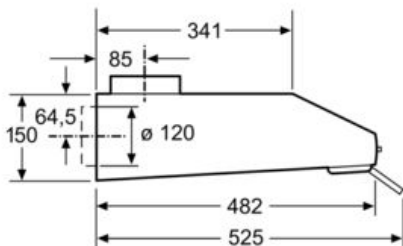

- Zur Montage unter einem Hängeschrank oder an der Wand

Maße

- Abluftstutzen Ø 120 mm, 100 mm
- Gesamtanschlusswert: 146 W

* Gemäß EU-Regulierung Nr. 65/2014

Serie | 4 Dunstabzüge

DUL63CC50

Edelstahl

Unterbauhaube, 60 cm

Maße in mm

Maße in mm

Maße in mm