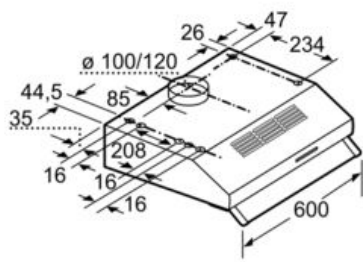

Technische Daten

Bauart :	Unterbauesse
Approbationszertifikate :	CE, Ukraine
Länge Anschlusskabel (cm) :	145
Mindestabstand zur Kochstelle Elektro :	650
Mindestabstand zur Kochstelle Gas :	650
Nettogewicht (kg) :	5,0
Steuerung :	mechanisch
Regelung der Leistungsstufen :	3
Max. Gebläseleistung-Abluftbetrieb (m3/h) :	260
Max. Gebläseleistung-Umluftbetrieb (m3/h) :	110
Anzahl der Lampen (Stck) :	2
Schallleistung (dB(A) re 1 pW) :	72
Durchmesser des Abluftstutzens (mm) :	120 / 100
Material des Fettfilters :	Aluminium
EAN-Nummer :	4242002968506
Anschlusswert (W) :	146
Spannung (V) :	220-240
Frequenz (Hz) :	50
Steckerart :	Schuko-/Gardy.m.Erdung
Art der Installation :	Unterbaugerät

- Zur Montage unter einem Hängeschrank oder an der Wand

Maße

- Abluftstutzen Ø 120 mm, 100 mm
- Gesamtanschlusswert: 146 W

* Gemäß EU-Regulierung Nr. 65/2014

Serie | 4 Dunstabzüge

DUL63CC50

Edelstahl

Unterbauhaube, 60 cm

Maße in mm

Maße in mm

Maße in mm