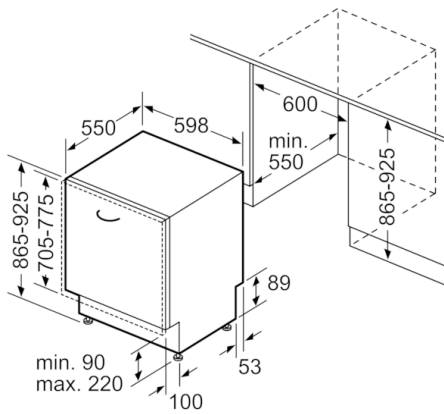

**Serie | 6, Vollintegrierter Geschirrspüler, 60
cm, XXL
SBV6ZCX49E**

Maße in mm