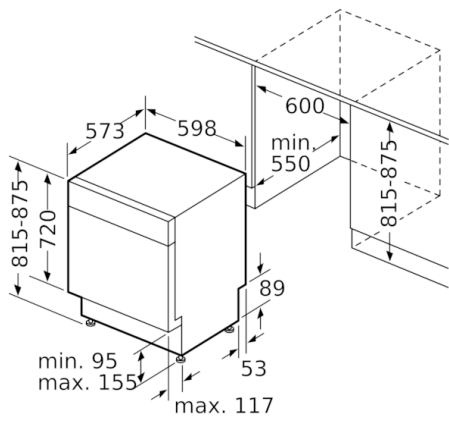

Technische Daten

Energieeffizienzklasse (EU 2017/1369):	D
Energieverbrauch des eco-Programms pro 100 Betriebszyklen (EU 2017/1369):	85
Höchste Anzahl von Maßgedecken (EU 2017/1369):	14
Wasserverbrauch in Litern im eco-Programm pro Betriebszyklus (EU 2017/1369):	9,5
Programmdauer (EU 2017/1369):	4:55
Luftschallemissionen (EU 2017/1369):	44
Luftschallemissionsklasse (EU 2017/1369):	B
Bauform:	Eingebaut
Höhe der Arbeitsplatte (mm):	0
Abmessungen des Gerätes (mm):	815 x 598 x 573
Nischenmaße (H x B x T) (mm):	815-875 x 600 x 550
Tiefe Produkt bei geöffneter Tür (90°) (mm):	1150
Höhenverstellung Füße maximal (mm):	60
Verstellbarer Sockel:	Horizontal und Vertikal
Nettogewicht (kg):	35,793
Bruttogewicht (kg):	38,0
Anschlusswert (W):	2400
Absicherung (A):	10
Spannung (V):	220-240
Frequenz (Hz):	50; 60
Länge Anschlusskabel (cm):	175
Steckerart:	Schuko-/Gardy.m.Erdung
Länge Zulaufschlauch (cm):	165
Länge Ablaufschlauch (cm):	190
EAN-Nummer:	4242005189823
Art der Installation:	Unterbaugeräte

Anzeige und Bedienung

- Home Connect-fähig über WLAN
- Klartext-Beschriftung (englisch)
- Elektronische Restzeit-Anzeige in Minuten
- Startzeitvorwahl: 1-24 Stunden

Technische Informationen und Zubehör

- AquaStop: eine Bosch Garantie bei Wasserschäden – ein Geräteleben lang*
- Tastensperre
- Glasschutz-Technik
- Inkl. Sockelblech
- Salzeinfüllhilfe (Trichter)
- Inkl. Dampfschutz-Blech
- Gerätemaße (H x B x T): 81.5 cm x 59.8 cm x 57.3 cm

* Garantiebedingungen finden Sie unter <https://www.bosch-home.com/de/>

**Serie | 4, Unterbau-Geschirrspüler, 60 cm,
Edelstahl
SMU4HCS48E**

Maße in mm