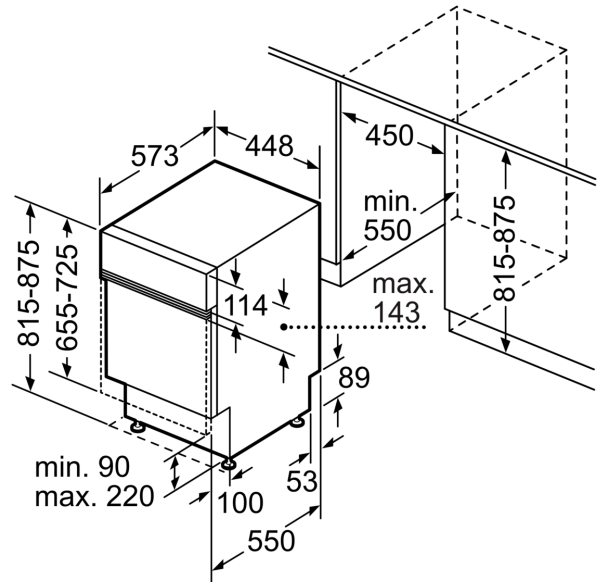

### Technische Daten

Energieeffizienzklasse:	.....B
Energieverbrauch des Eco 50°C Programm pro 100 Betriebszyklen:	51 kWh
Anzahl Maßgedecke:	..... 10
Wasserverbrauch:	..... 8.5 l
Programmdauer:	..... 3:45 h
Geräuschwert:	..... 43 dB(A) re 1 pW
Geräusch-Effizienzklasse:	..... B
Bauform:	..... Einbau
Höhe der Arbeitsplatte:	..... 0 mm
Abmessungen des Gerätes:	..... 815 x 448 x 573 mm
Min. Nischenmaße für Installation (H x B x T):	... 815-875 x 450 x 550 mm
Tiefe bei geöffneter Tür (90°):	..... 1150 mm
Höhenverstellbare Füße:	..... Ja - alle von vorne
Höhenverstellung max.:	..... 60 mm
Verstellbarer Sockel:	..... Horizontal und Vertikal
Nettogewicht:	..... 37.1 kg
Bruttogewicht:	..... 38.9 kg
Anschlusswert:	..... 2400 W
Absicherung:	..... 10 A
Spannung:	..... 220-240 V
Frequenz:	..... 50; 60 Hz
Länge Anschlusskabel:	..... 175.0 cm
Steckerart:	..... Schuko-/Gardy mit Erdung
Länge Zulaufschlauch:	..... 165 cm
Länge Ablaufschlauch:	..... 205 cm
EAN-Nummer:	..... 4242005388844
Gerätetyp:	..... Integrierbar

#### Maße

- Gerätegröße (H x B x T): 81.5 cm x 44.8 cm x 57.3 cm

<sup>1</sup> auf einer Energieeffizienzklassen-Skala von A bis G

<sup>2</sup>Energieverbrauch kWh/100 Betriebszyklen (im Programm Eco 50 °C)

**Serie 6, Teilintegrierter  
Geschirrspüler, 45 cm, Edelstahl  
SPI6YMS14E**

Maße in mm

⏏ Steckdose  
( ) Werte mit Verlängerungssatz

Maße in mm