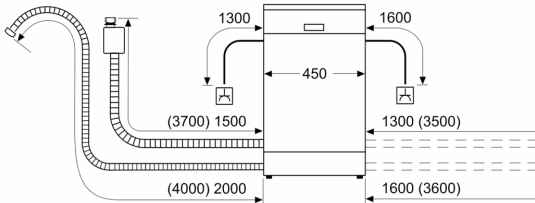

#### Maße

- Gerätegröße (H x B x T): 81.5 cm x 44.8 cm x 57.3 cm

<sup>1</sup> auf einer Energieeffizienzklassen-Skala von A bis G

<sup>2</sup>Energieverbrauch kWh/100 Betriebszyklen (im Programm Eco 50 °C)

**Serie 6, Teilintegrierter  
Geschirrspüler, 45 cm, Edelstahl  
SPI6YMS14E**

Maße in mm

⏏ Steckdose  
( ) Werte mit Verlängerungssatz

Maße in mm