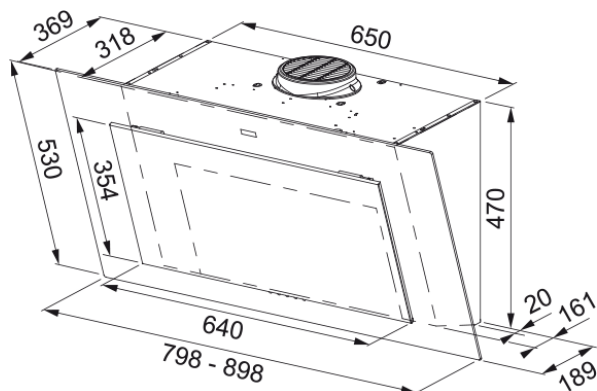

Kopffreihaube Maris Pro Matt 907 | 330.0682.355

Technische Daten

Produktinformationen

Dunstabzugshauben Kategorie	Vertikal
Oberflächenfinish	BK Glass/ Enamelled BK Matt

Abmessungen

Breite in mm	900.0
Durchmesser Abluftstutzen	150