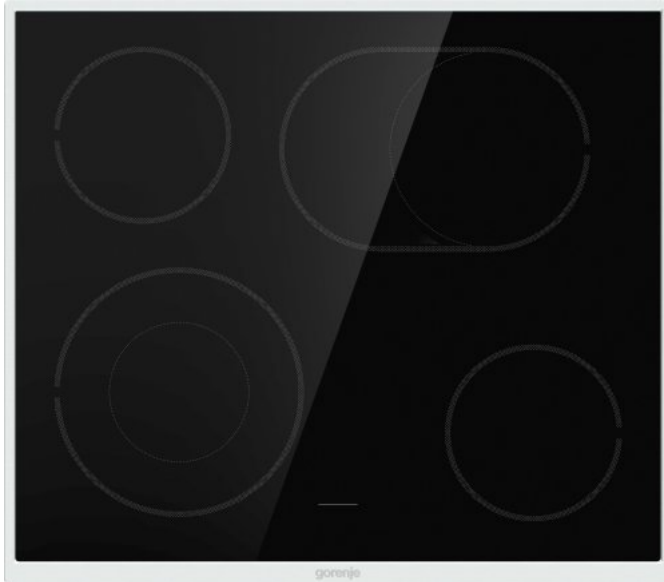

# ECD634X

**gorenje**  
*Life Simplified*

## HiLight- Kochfeld

Schwarz

Edelstahl

BräterZone

4 HiLight-Kochzonen Links vorne: Ø 12/21 cm, 0.8/2.2 kW, Rechts vorne: Ø 14.5 cm, 1.2 kW, Links hinten: Ø 14.5 cm, 1.2 kW, Rechts hinten: Ø 17x26.5 cm, 1.5/2.4 kW

Bedienteil mit integrierter Restwärmanzeige

Gerätemaß (B x H x T): **60 x 5,4 x 52,5 cm**

Maße des verpackten Gerätes (B x H x T): **71,5 x 14,5 x 64 cm**

Einbaumaße (B x H x T): **56 x 7 x 49 cm**

Nettogewicht: **7,7 kg**