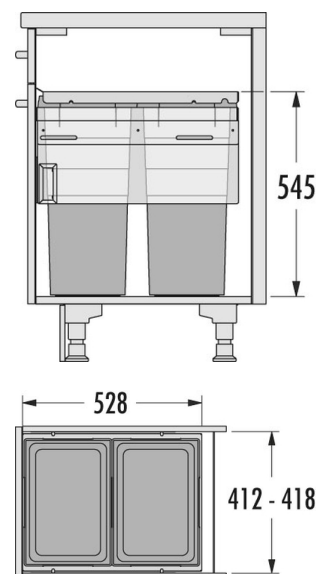

HAILO AS Euro Cargo 450 38/38

3619471

GTIN: 4007126368386

Für Schränke mit 450 mm Breite mit
Frontauszug

SLIDE

2 EIMER

76 L

GESAMT

Passend für Schrankbreiten (cm)

45

Produktinformationen

Technische Daten

Einbauvariante Slide	✓
Schrankbreite min. (cm)	45
Schrankbreite max. (cm)	45
Passend für Schrankbreiten (cm)	45
Schranktiefe min. (nutzbar) (mm)	528
Seitenwandmontage	✓
Auszugsschienen	abgedeckter, gedämpfter Selbsteinzug mit synchronisiertem Überauszug
Seitenwandstärke (mm)	16 - 19 (selbstjustierend)
Produktmaße (BxTxH) (mm)	412 - 418 x 528 x 545
Verpackungsmaße (BxTxH) (mm)	490 x 320 x 620
Systemtiefe (mm)	528
Anzahl Inneneimer	2
Deckel	Metallsystemdeckel
Volumen (l)	2 x 38
Gesamtvolumen (l)	76