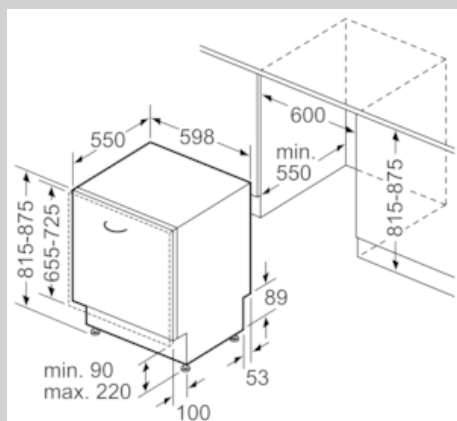

##### Technische Daten

Energieeffizienzklasse (EU 2017/1369) : D  
 Energieverbrauch des eco-Programms pro 100 Betriebszyklen (EU 2017/1369) : 85  
 Höchste Anzahl von Maßgedecken (EU 2017/1369) : 14  
 Wasserverbrauch in Litern im eco-Programm pro Betriebszyklus (EU 2017/1369) : 9,5  
 Programmdauer (EU 2017/1369) : 4:35  
 Luftschallemissionen (EU 2017/1369) : 42  
 Luftschallemissionsklasse (EU 2017/1369) : B  
 Bauform : Eingebaut  
 Höhe der Arbeitsplatte (mm) : 0  
 Abmessungen des Gerätes (mm) : 815 x 598 x 550  
 Nischenmaße (H x B x T) (mm) : 815-875 x 600 x 550  
 Tiefe bei geöffneter Tür (90°) (mm) : 1150  
 Höhenverstellung max. (mm) : 60  
 Verstellbarer Sockel : Horizontal und Vertikal  
 Nettogewicht (kg) : 40,330  
 Bruttogewicht (kg) : 42,5  
 Anschlusswert (W) : 2400  
 Absicherung (A) : 10  
 Spannung (V) : 220-240  
 Frequenz (Hz) : 50; 60  
 Länge Anschlusskabel (cm) : 175  
 Steckerart : Schuko-/Gardy.m.Erdung  
 Länge Zulaufschlauch (cm) : 165  
 Länge Ablaufschlauch (cm) : 190  
 EAN-Nummer : 4242004254232  
 Art der Installation : Vollintegrierbar

### Technische Informationen und Zubehör

- Neff AquaStop®
- Integrierter Glasschutz
- Salzeinfüllhilfe (Trichter)
- Inkl. Dampfschutz-Blech
- Gerätemaße (H x B x T): 81.5 cm x 59.8 cm x 55.0 cm

<sup>1</sup> auf einer Energieeffizienzskala von A bis G

Maße in mm