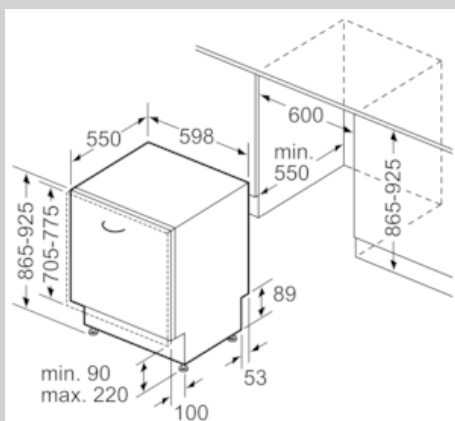

Ausstattung

Technische Daten

Energieeffizienzklasse (EU 2017/1369) : C
 Energieverbrauch des eco-Programms pro 100 Betriebszyklen (EU 2017/1369) : 74
 Höchste Anzahl von Maßgedecken (EU 2017/1369) : 13
 Wasserverbrauch in Litern im eco-Programm pro Betriebszyklus (EU 2017/1369) : 9,5
 Programmdauer (EU 2017/1369) : 4:35
 Luftschallemissionen (EU 2017/1369) : 44
 Luftschallemissionsklasse (EU 2017/1369) : B
 Bauform : Eingebaut
 Höhe der Arbeitsplatte (mm) : 0
 Abmessungen des Gerätes (mm) : 865 x 598 x 550
 Nischenmaße (H x B x T) (mm) : 865-925 x 600 x 550
 Tiefe bei geöffneter Tür (90°) (mm) : 1200
 Höhenverstellung max. (mm) : 60
 Verstellbarer Sockel : Horizontal und Vertikal
 Nettogewicht (kg) : 39,317
 Bruttogewicht (kg) : 41,5
 Anschlusswert (W) : 2400
 Absicherung (A) : 10
 Spannung (V) : 220-240
 Frequenz (Hz) : 50; 60
 Länge Anschlusskabel (cm) : 175
 Steckerart : Schuko-/Gardy.m.Erdung
 Länge Zulaufschlauch (cm) : 165
 Länge Ablaufschlauch (cm) : 190
 EAN-Nummer : 4242004253860
 Art der Installation : Vollintegrierbar

Technische Informationen und Zubehör

- Neff AquaStop®
- Integrierter Glasschutz
- Salzeinfüllhilfe (Trichter)
- Inkl. Dampfschutz-Blech
- Gerätemaße (H x B x T): 86.5 cm x 59.8 cm x 55.0 cm

¹ auf einer Energieeffizienzklassen-Skala von A bis G

Maßzeichnungen

Maße in mm