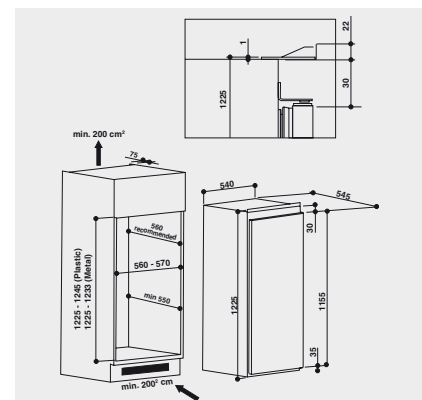

¹ Energieeffizienzklassen-Spektrum von A bis G