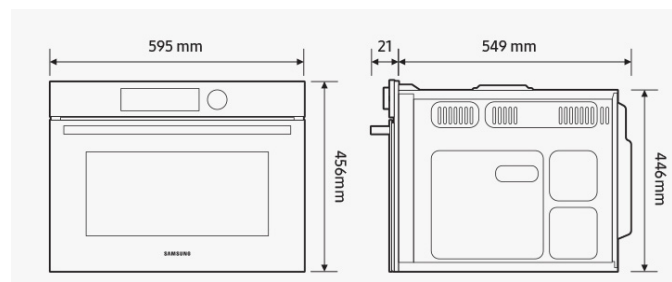

EINBAUSKIZZE

Das elektronische Energielabel und –Produktdatenblatt erhältst Du für betreffende Modelle unter:

<https://www.samsung.com/global/ecodesign_energy>

Samsung Electronics GmbH · Am Kronberger Hang 6 · 65824 Schwalbach/Ts. | Hotline: 06196 77 555 77 Kosten laut Konditionen des Vertragspartners für Festnetzanschlüsse oder Mobilfunkanschlüsse. Stand: 14.09.2022 | Irrtümer und Änderungen vorbehalten.

*Das für dieses Modell gültige Energielabel weist folgendes Effizienzklassenspektrum auf: A+++ (höchste Effizienz) bis D (geringste Effizienz).