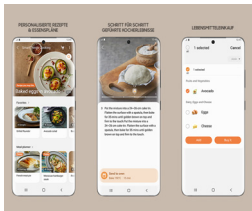

SmartThings Cooking

Machen Sie Ihr Küchenerlebnis noch angenehmer. Mit der SmartThings Cooking* App sparen Sie Zeit und können so den Aufwand für das Kochen minimieren. Da der Backofen Ihre Bedürfnisse versteht, empfiehlt er personalisierte Rezepte und erstellt einen wöchentlichen Essensplan. Außerdem bietet es ein geführtes Kocherlebnis und ermöglicht müheloses Einkaufen von Lebensmitteln**.

* Erfordert ein drahtloses Netzwerk, ein Samsung-Konto und die Samsung SmartThings App. Die Samsung SmartThings App unterstützt Android OS 8.0 (Oreo) oder höher, das für Samsung-Smartphones optimiert ist. Diese App unterstützt auch iOS 13 oder höher für iPhone-Modelle. Die SmartThings App ist im App Store und Play Store erhältlich.

** Aktuell möglich bei Amazon Fresh DE, EDEKA Bringmeister, REWE, getnow