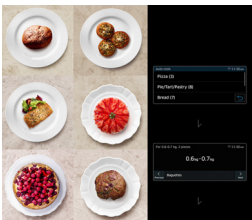

Automatikprogramme - so schmeckt es ganz automatisch

Einfach gewünschte Speise und Gewicht einstellen und schon wird das Essen automatisch jeweils mit der am besten geeigneten Betriebsart zubereitet. Je nach Modell stehen bis zu 25 Automatikprogramme zur Auswahl.