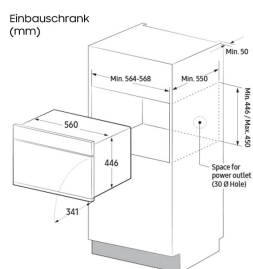

EINBAUSKIZZE

Das elektronische Energielabel und –Produktdatenblatt erhältst Du für betreffende Modelle unter:

<https://www.samsung.com/global/ecodesign_energy>

Samsung Electronics GmbH · Am Kronberger Hang 6 · 65824 Schwalbach/Ts. | Hotline: 06196 77 555 77 Kosten laut Konditionen des Vertragspartners für Festnetzanschlüsse oder Mobilfunkanschlüsse. Stand: 14.09.2022 | Irrtümer und Änderungen vorbehalten.

*Das für dieses Modell gültige Energielabel weist folgendes Effizienzklassenspektrum auf: A+++ (höchste Effizienz) bis D (geringste Effizienz).