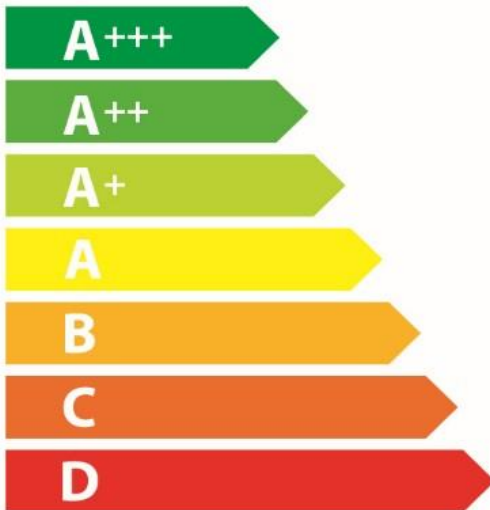

ENERG

енергия · ενεργεια

|| AEG

|| ВРК435070М - 944 188 578

71 L

1,09 kWh/cycle*

0,69 kWh/cycle*

* цикъл · cyklus · portion · zyklus · πρόγραμμα · ciclo · tsükkel · ohjelma · ciklus ciklas · cikls · ċiklu · cyclus · cykl · ciclu · program · cykel