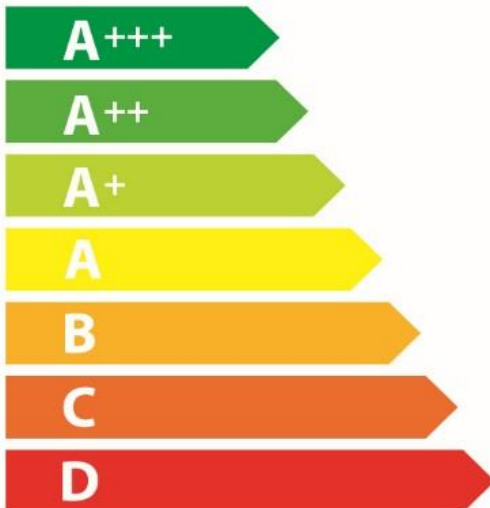

**ENERG**  
енергия · ενεργεια

| AEG

| | KSK798280T - 944 066 924

**43 L**

**0,89 kWh/cycle\***

**0,45 kWh/cycle\***

\* цикъл · cyklus · portion · zyklus · πρόγραμμα · ciclo · tsükkel · ohjelma · ciklus ciklas · cikls · ċiklu · cyclus · cykl · ciclu · program · cykel