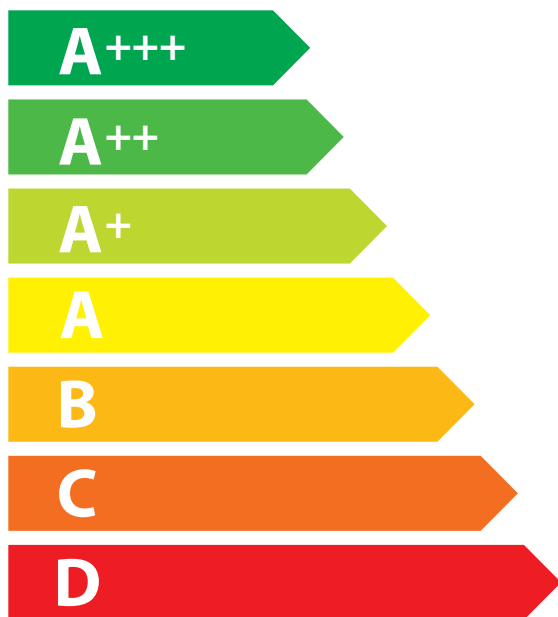

ENERG
енергия · ενέργεια

berbel

BEH 90 FLT E06

24
kWh/annum

ABCDEFG

ABCDEFG

ABCDEFG

64dB