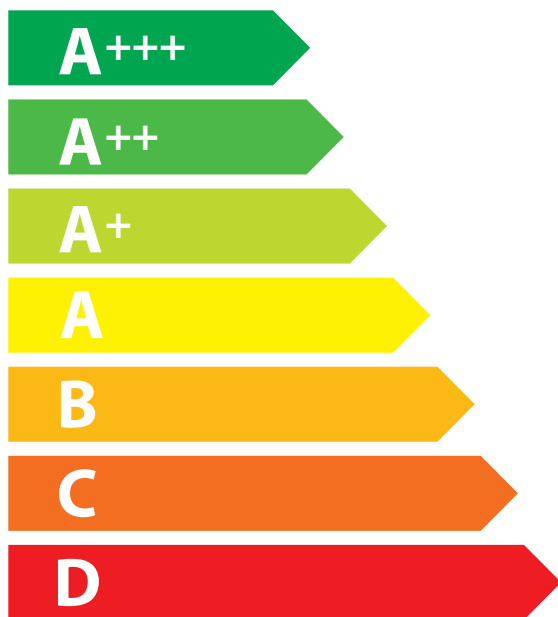

ENERG
енергия · ενεργεια

berbel

BLB 60 FL E02

A+

22
kWh/annum

ABCDEFG

ABCDEFG

ABCDEFG