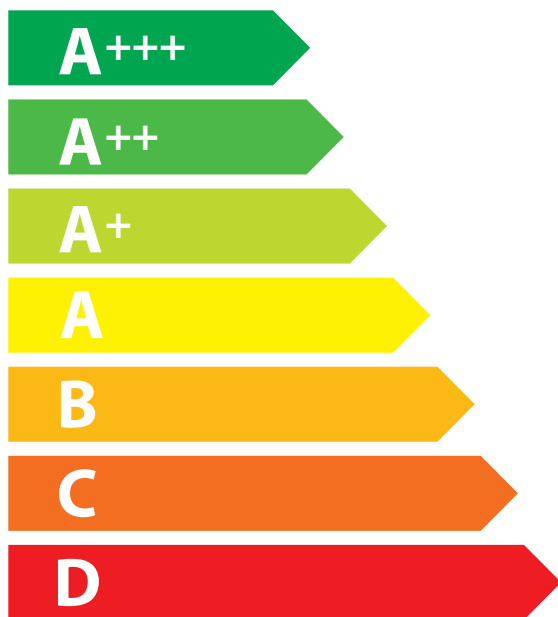

ENERG
енергия · ενέργεια

berbel

BKF 83 DLC-A E04

A+

46
kWh/annum

ABCDEFG

A**B**CDEFG

71dB