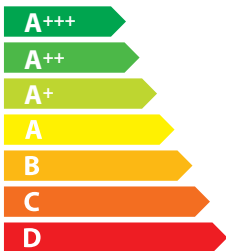

ENERG
енергия · ενεργεια

berbel

BKF 2018 D/ E00

A+

46
kWh/annum

ABCDEFG

ABCDEFG

73dB