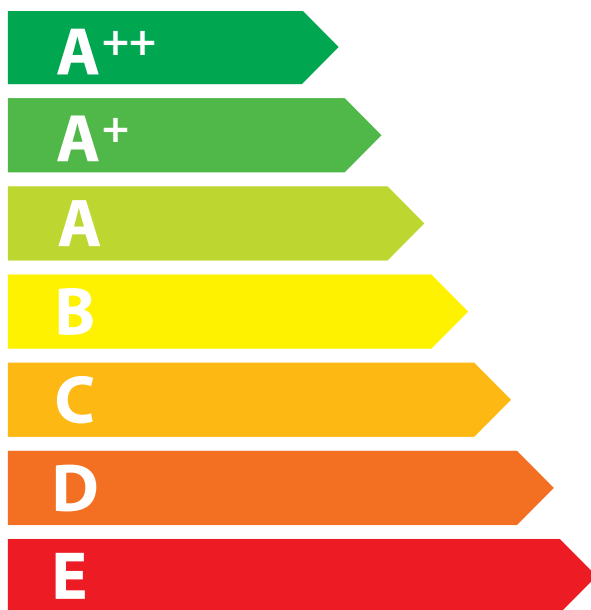

ENERG
енергия · ενέργεια

berbel

BWH 80 BL

A+

32
kWh/annum

ABCDEFG

ABCDEFG

AB**C**DEFG