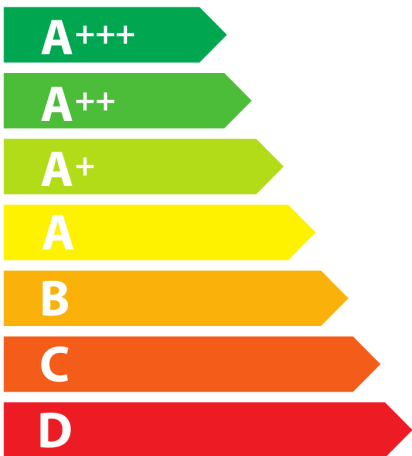

ENERG

енергия · ενεργεια

Y

IJA

IE

IA

ELICA

E122EXI-003-001

43
kWh/annum

ABCDEFG

ABCDEFG

ABCD**E**FG

58 dB

65/2014