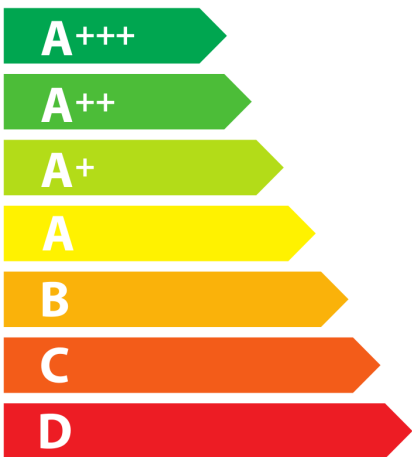

ENERG

енергия · ενεργεια

ELICA

E100EXI-228-001

52
kWh/annum

ABCDEFG

ABCDEFG

ABC**C**DEFG