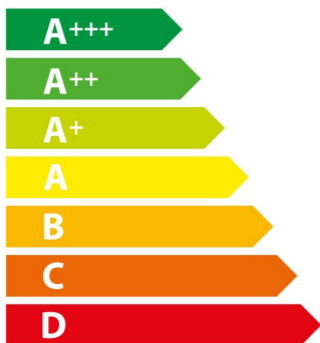

ENERG

енергия · ενέργεια

GAGGENAU

BOP250112

A

76 L

1,25 kWh/Zyklus*

0,83 kWh/Zyklus*