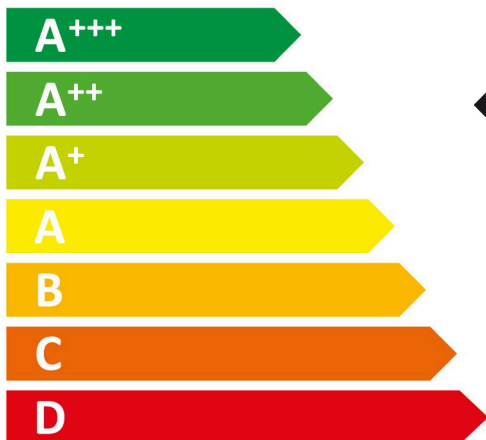

ENERG
енергия · ενεργεια

GAGGENAU

DF250162

ENERGIA · ЕНЕРГИЯ · ΕΝΕΡΓΕΙΑ
ENERGIJA · ENERGY · ENERGIE
ENERGI

262
kWh/annum

2660
L/annum

ABCDEFG

x**13**