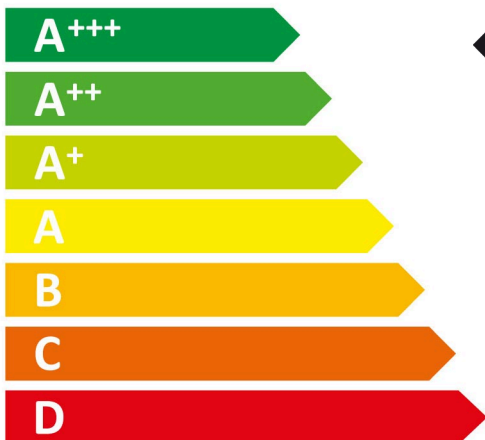

ENERG
енергия · ενεργεια

GAGGENAU

DF270160

ENERGIA · ЕНЕРГИЯ · ΕΝΕΡΓΕΙΑ
ENERGIJA · ENERGY · ENERGIE
ENERGI

230
kWh/annum

2660
L/annum

ABCDEFG

x**12**