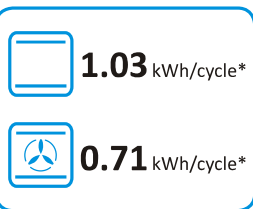

1.03 kWh/cycle*

0.71 kWh/cycle*

65/2014

743231

Produktdatenblatt

Name oder Handelsmarke des Lieferanten:

GORENJE

Modellkennung:

BPS6737E04DBG

1

Energieeffizienzindex

81,6

Energieeffizienzklasse

A+

1,03 kWh

0,71 kWh

77 L

Beleuchtungsart

Halogen

Energieeffizienzklasse der Lichtquelle

G