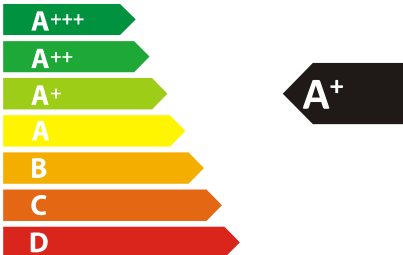

ENERG Y IJA
енергия · ενέργεια IE IA

gorenje

BPS6737E04DBG