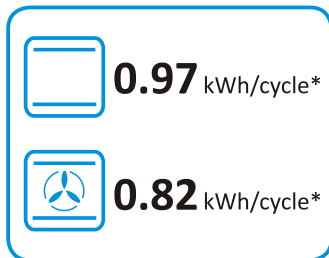

ENERG Y IJA
енергия · ενεργεια IE IA

gorenje

BC6715E02XK

* цикъл · cyklus · porton · zykus · πρόγραμμα · ciclo · tsükkel · ohjelma · ciklus
ciklas · cikls · ciklu · cyclus · cykl · ciclu · program · cykel

65/2014

738336

gorenje

PRODUKTDATENBLATT

Modellkennung BC6715E02XK

Energieeffizienzindex (EEI) 94,3

Anzahl der Garräume 1

Wärmequelle

Backofenvolumen in l 77

Beleuchtungsart Halogen

Energieeffizienzklasse der Lichtquelle G