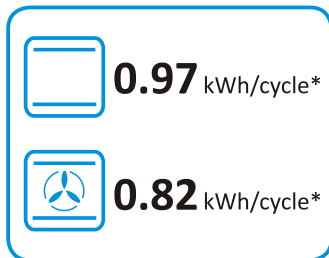

ENERG Y IJA
енергия · ενεργεια IE IA

gorenje

BCS6737E06BG

* цикъл · cyklus · porton · zykus · πρόγραμμα · ciclo · tsükkel · ohjelma · ciklus
ciklas · cikls · ciklu · cyclus · cykl · ciclu · program · cykel

65/2014

738319

gorenje

PRODUKTDATENBLATT

Modellkennung BCS6737E06BG

Energieeffizienzindex (EEI) 94,3

Anzahl der Garräume 1

Wärmequelle

Backofenvolumen in l 77

Beleuchtungsart Halogen

Energieeffizienzklasse der Lichtquelle G