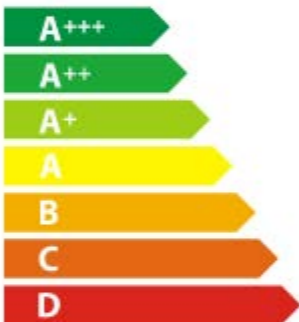

ENERG

енергия · ενεργεια

gorenje

BCS6737E06BG

77 L

0.97 kWh/cycle*

0.82 kWh/cycle*

* цикл · cyklus · porton · zýklus · πρόγραμμα · ciclo · tsükkel · ohjelma · ciklus · ciklas · cikis · ciklu · cyclus · cykl · ciklu · program · cykel