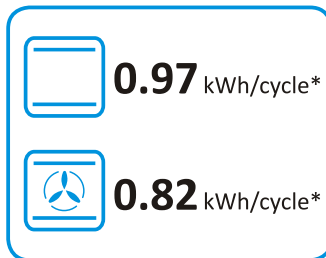

ENERG Y IJA
енергия · ενεργεια IE IA

gorenje BCSI6737E06BG

* цикъл · cyklus · porton · zykus · πρόγραμμα · ciclo · tsükkel · ohjelma · ciklus
ciklas · cikls · ciklu · cyclus · cykl · ciclu · program · cykel

65/2014

738320

gorenje

PRODUKTDATENBLATT

Modellkennung BCSI6737E06BG

Energieeffizienzindex (EEI) 94,3

Anzahl der Garräume 1

Wärmequelle

Backofenvolumen in l 77

Beleuchtungsart Halogen

Energieeffizienzklasse der Lichtquelle G