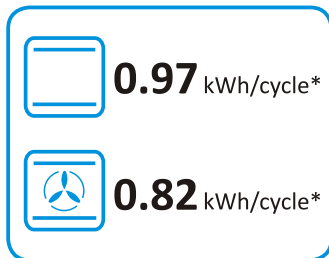

ENERG Y IJA
енергия · ενεργεια IE IA

gorenje

BCSI6737E06X

* цикъл · cyklus · porton · zykus · πρόγραμμα · ciclo · tsükkel · ohjelma · ciklus
ciklas · cikls · ciklu · cyclus · cykl · ciclu · program · cykel

65/2014

738338

gorenje

PRODUKTDATENBLATT

Modellkennung BCSI6737E06X

Energieeffizienzindex (EEI) 94,3

Anzahl der Garräume 1

Wärmequelle

Backofenvolumen in l 77

Beleuchtungsart Halogen

Energieeffizienzklasse der Lichtquelle G