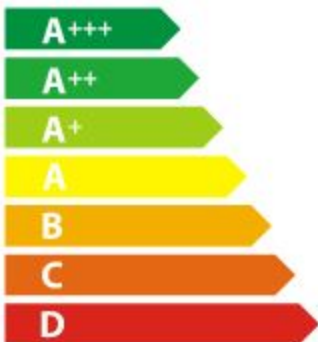

ENERG

енергия · ενεργεια

gorenje

BOP737E20B

A⁺

70 L

0.98 kWh/cycle*

0.66 kWh/cycle*