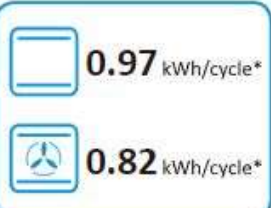

* циклы: циклы - porton - cyklus - програма - ciclo - tsükkel - ohjelma - ciklus - ciklus - cikls - ciklu - cyclus - cykl - ciclo - program - cykel

65/2014

738004

gorenje

PRODUKTDATENBLATT

Modellkennung	BOS6737E13X
Energieeffizienzindex (EEI)	94,3
Anzahl der Garräume	1
Wärmequelle	
Backofenvolumen in l	77
Beleuchtungsart	Halogen
Energieeffizienzklasse der Lichtquelle	G