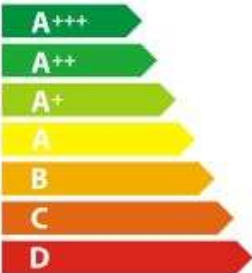

gorenje

BOS6737E13X

A

77 L

* циклы: циклы - porton - cyklus - програма - ciclo - tsükkel - ohjelma - ciklus - ciklus - cikls - ciklu - cyclus - cykl - ciclo - program - cykel

65/2014

738004

gorenje

PRODUKTDATENBLATT

| | |
|--|---|
| Modellkennung | BOS6737E13X |
| Energieeffizienzindex (EEI) | 94,3 |
| Anzahl der Garräume | 1 |
| Wärmequelle |  |
| Backofenvolumen in l | 77 |
| Beleuchtungsart | Halogen |
| Energieeffizienzklasse der Lichtquelle | G |