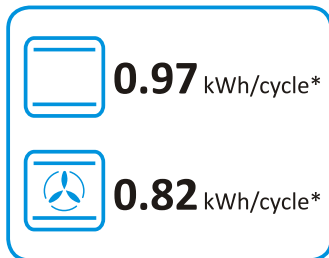

ENERG Y IJA
енергия · ενεργεια IE IA

gorenje BOSX6737E06BG

* цикъл · cyklus · porton · zykus · πρόγραμμα · ciclo · tsükkel · ohjelma · ciklus
ciklas · cikls · ciklu · cyclus · cykl · ciclu · program · cykel

65/2014

854893

gorenje

PRODUKTDATENBLATT

Modellkennung BOSX6737E06BG

Energieeffizienzindex (EEI) 94,3

Anzahl der Garräume 1

Wärmequelle

Backofenvolumen in l 77

Beleuchtungsart Halogen

Energieeffizienzklasse der Lichtquelle G