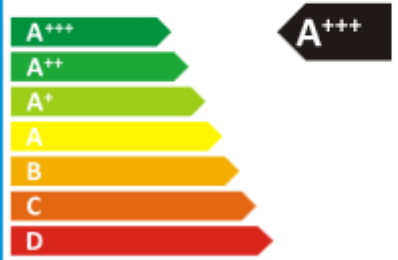

**gorenje**

**gorenje** **ORB153CR**

ENERGIA · ЕНЕРГИЯ  
ENERĢĒJA · ENERGUA  
ENERGY · ENERGIE · ENERGI

**124**  
kWh/annum

229 L

25 L

40 dB

2010/1060

**PRODUKTDATENBLATT**

Modellkennung	ORB153CR
Klasse des Haushalt-Kühlgeräts	Kühl-Gefriergerät
Temperatur der anderen Fächer (T>14°C)	-
NoFrost	-
Lagerzeit bei Störung in (h)	17
Gefrierkapazität in kg/24h	2,0
Klimaklasse	SN,N,ST,T (Dieses Gerät ist für den Betrieb bei einer Umgebungstemperatur zwischen 10°C und 43°C bestimmt.)
Schallpegel (dB(A)re pW)	40
Einbaugerät	Nein