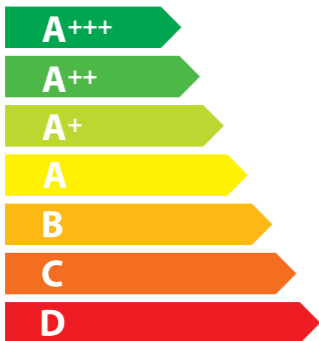

# ENERG

енергия · ενέργεια

Küppersbusch

B6120.0

**70** L

**0.86** kWh/cycle\*

**0.68** kWh/cycle\*

\* цикъл · cyklus · portion · zykus · πρόγραμμα · ciclo · tsükkel · ohjelma · ciklus  
ciklas · cikls · čiklu · cyclus · cykl · ciclu · program · cykel