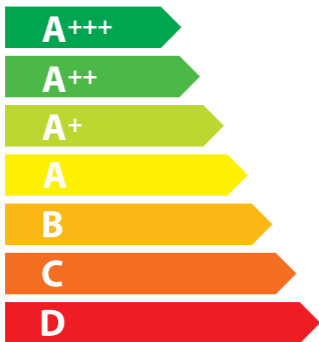

ENERG

енергия · ενέργεια

Küppersbusch

B 6550.0

70 L

0.99 kWh/cycle*

0.68 kWh/cycle*

* цикъл · cyklus · portion · zykus · πρόγραμμα · ciclo · tsükkel · ohjelma · ciklus · ciklas · cikls · čiklu · cyclus · cykl · ciclu · program · cykel