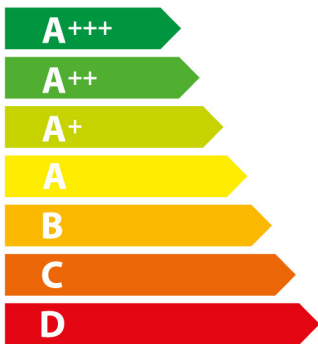

ENERG

енергия · ενέργεια

B45CS24N0

71 L

0.90 kWh/cycle*

0.74 kWh/cycle*

* цикъл · cyklus · portion · zyklus · πρόγραμμα · ciclo · tsükkel · ohjelma · ciklus ciklas · cikls · čiklu · cyclus · cykl · ciclu · program · cykel