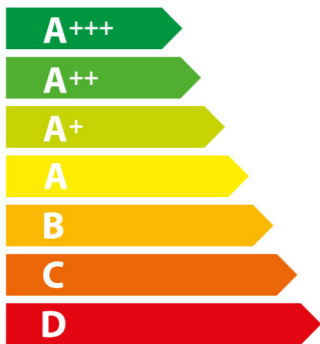

ENERG

енергия · ενέργεια

B55CR22N0

71 L

0.87 kWh/cycle*

0.69 kWh/cycle*

* цикъл · cyklus · portion · zyklus · πρόγραμμα · ciclo · tsükkel · ohjelma · ciklus ciklas · cikls · čiklu · cyclus · cykl · ciclu · program · cykel